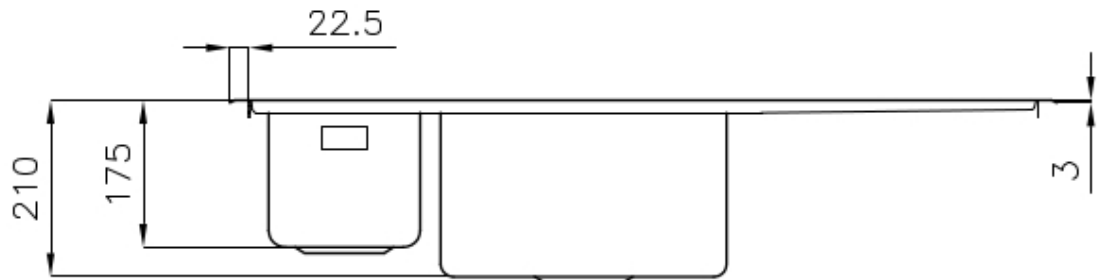

### 细节

材料	AISI 304 不锈钢
表面处理	拉丝 Foster
质地	拉丝 Foster
边型和安装方式	斜边
底座	60-80 cm
尺寸	983x513 mm
标准配件	固定钩, 垫圈, 下水器, 溢水口和虹吸管, 纸板盒包装
龙头孔	1个定位孔
安装孔	950x480 mm

下水器 是

---

高度 98 cm

---

盆内尺寸 180x340 + 340x400 mm

---

---

**深盆** 得益于先进的生产技术，该洗碗盆的重要深度超过20厘米，可以在所有洗涤操作中提供极大的灵活性和实用性。

---

**溢水口** 溢水口是Foster水槽上的一项安全措施，可以防止疏忽时水的溢出。方形溢水解决方案，具有简约的方形，更加美观大方。

---

**高厚度** 1mm厚的钢。相当大的厚度，保证了最大的坚固性和耐用性。

---