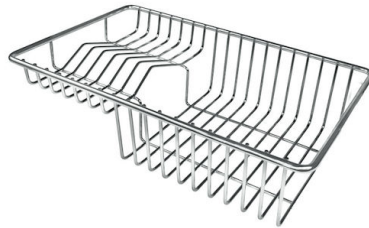

---

**深盆** 得益于先进的生产技术，该洗碗盆的重要深度超过20厘米，可以在所有洗涤操作中提供极大的灵活性和实用性。

---

**溢水口** 溢水口是Foster水槽上的一项安全措施，可以防止疏忽时水的溢出。方形溢水解决方案，具有简约的方形，更加美观大方。

---

**高厚度** 1mm厚的钢。相当大的厚度，保证了最大的坚固性和耐用性。

---

## OPTIONAL ACCESSORIES

HPDE Twin 砧板

HPDE 砧板

不锈钢篮

不锈钢背板

不锈钢背板

带不锈钢沥水篮的伊罗科木砧板

滑动伊罗科木砧板

玻璃砧板

白托盘

提示:  
附件**8159101, 8100303,8151000**只能搭配**8644101**使用