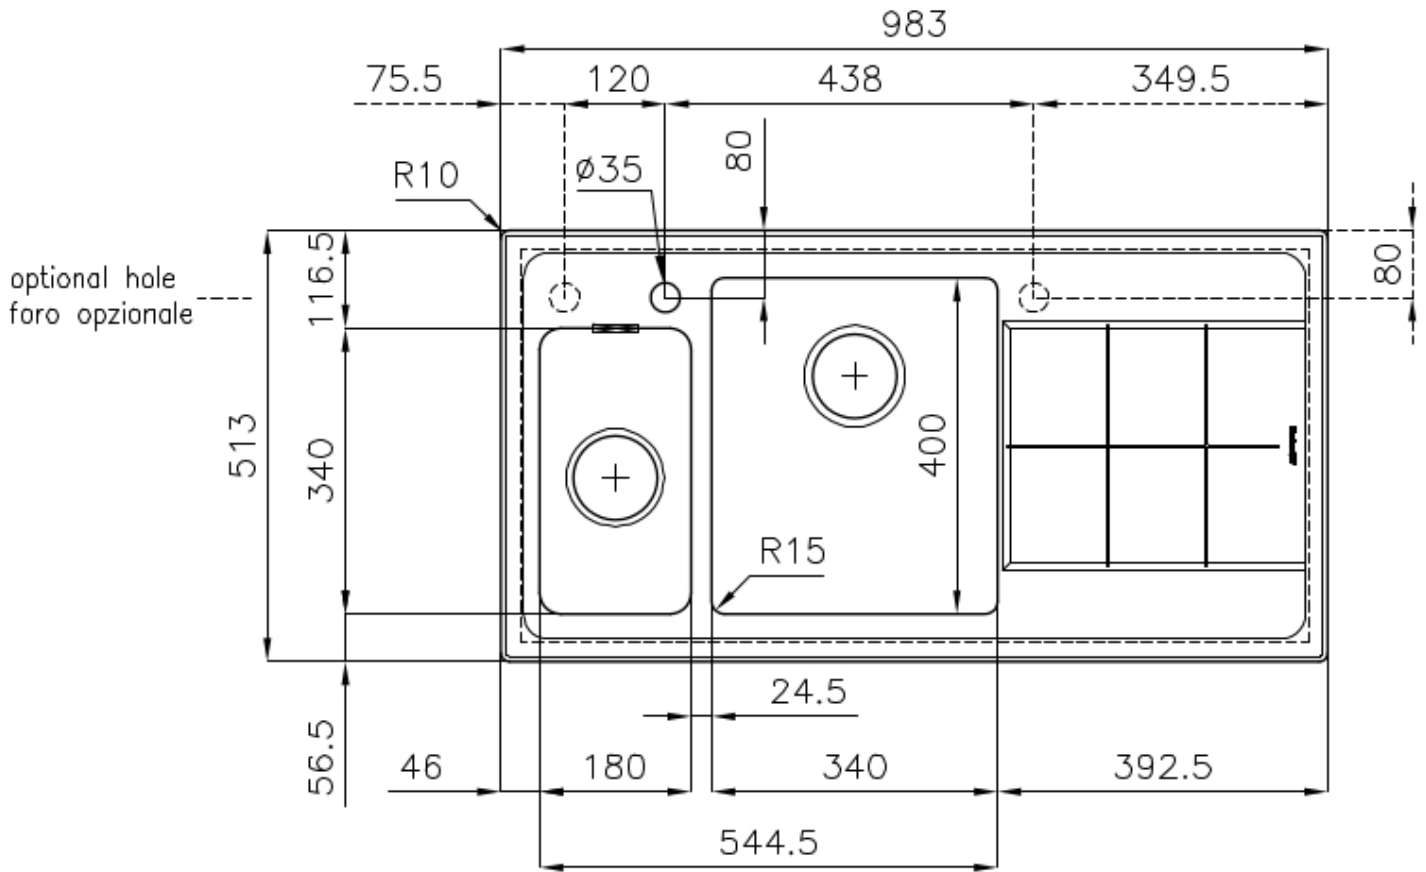

### 细节

材料	AISI 304 不锈钢
表面处理	拉丝 Foster
质地	拉丝 Foster
边型和安装方式	斜边
底座	60-80 cm
尺寸	983x513 mm
标准配件	固定钩, 垫圈, 下水器, 溢水口和虹吸管, 纸板盒包装
龙头孔	1个定位孔
安装孔	950x480 mm

下水器 是

---

高度 98 cm

---

盆内尺寸 180x340 + 340x400 mm

---

单槽/双槽 双槽

---

下水组件 3,5" 下水器

---

---

**深盆** 得益于先进的生产技术，该洗碗盆的重要深度超过20厘米，可以在所有洗涤操作中提供极大的灵活性和实用性。

---

**溢水口** 溢水口是Foster水槽上的一项安全措施，可以防止疏忽时水的溢出。方形溢水解决方案，具有简约的方形，更加美观大方。

---

**高厚度** 1mm厚的钢。相当大的厚度，保证了最大的坚固性和耐用性。

---