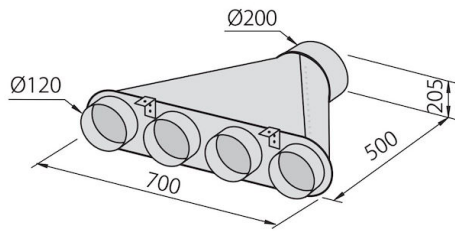

OPTIONAL ACCESSORIES

可连接3条管的歧管

可连接4条管的歧管

可连接两条管的歧管

消音套件

消音套件