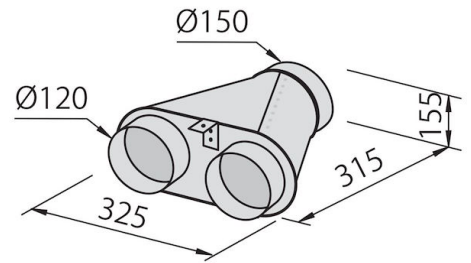

OPTIONAL ACCESSORIES

可连接3条管的歧管

可连接4条管的歧管

可连接两条管的歧管

消音套件

消音套件