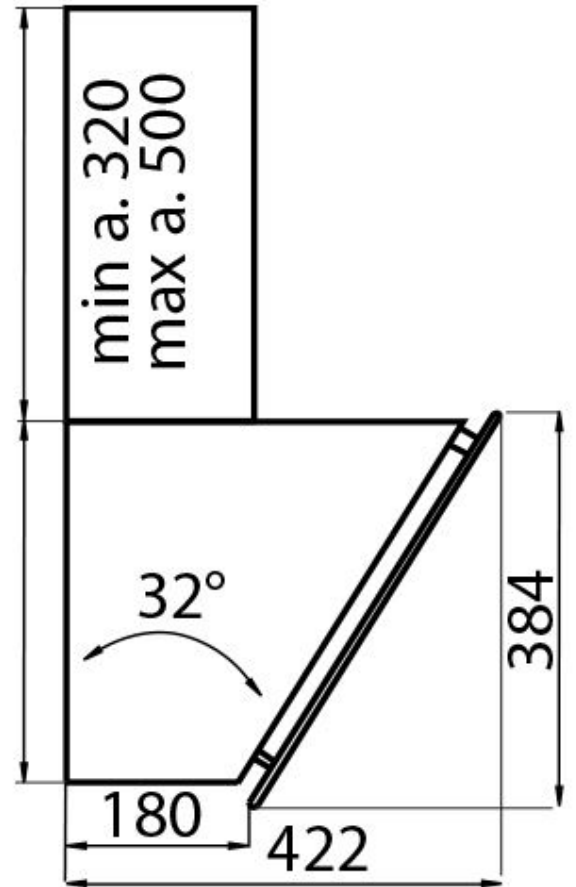

min f. 370
max f. 560