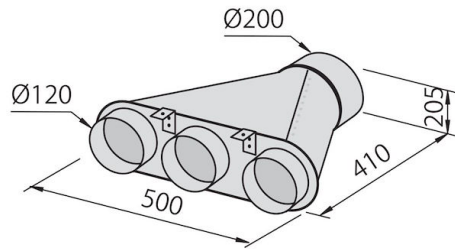

OPTIONAL ACCESSORIES

可连接3条管的歧管

可连接4条管的歧管

可连接两条管的歧管

消音套件

消音套件