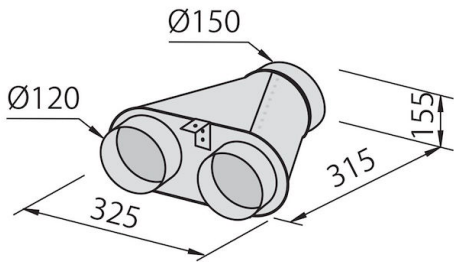

## OPTIONAL ACCESSORIES

可伸缩式烟囱套件

可连接3条管的歧管

可连接4条管的歧管

可连接两条管的歧管

消音套件

消音套件

碳过滤网套件