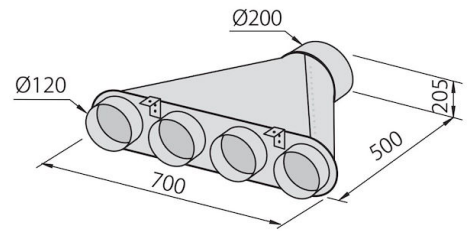

OPTIONAL ACCESSORIES

可连接3条管的歧管

可连接4条管的歧管

可连接两条管的歧管

消音套件

消音套件