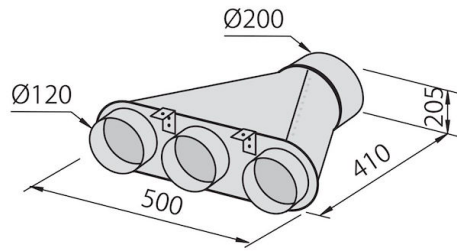

质地 磨砂 - 钢化玻璃

烟囱高度 外排模式: 320-500 mm / 过滤模式: 370-560 mm

能效等级 A

产品详情 伸缩式烟囱

滤油网 5个不锈钢滤油网

操作 抽油烟机（带过滤功能，可选活性炭滤网）

排气口 \varnothing 120/150 mm

灯光 照明 2x2,1 W LED灯

不锈钢过滤器 在过滤网外露的配置中，铝质过滤网的外层镀有不锈钢。该解决方案改善了外观并增加了产品的耐用性。

自动延迟关机 所有带有电子接口的机型都可以通过编程在一个延迟的时间关闭吸风，从而在烹饪完成后延长房间的通风时间。

自动模式功能 带有自动功能的抽油烟机具有温度传感器，它可以根据下方灶具产生的热量自动设置吸力。

OPTIONAL ACCESSORIES

可伸缩式烟囱套件

可连接3条管的歧管

可连接4条管的歧管