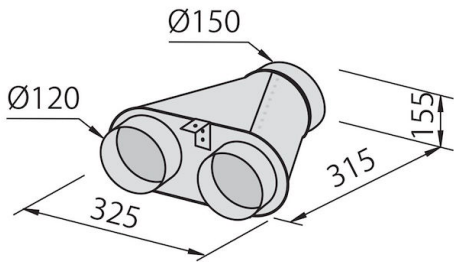

OPTIONAL ACCESSORIES

可连接3条管的歧管

可连接4条管的歧管

可连接两条管的歧管

消音套件

消音套件