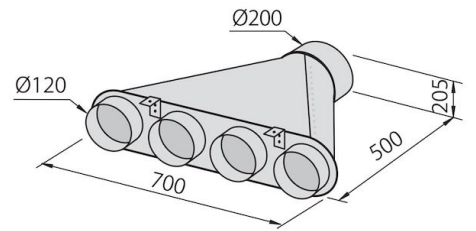

质地 磨砂 - 钢化玻璃

烟囱高度 外排模式: 320-500 mm / 过滤模式: 370-560 mm

能效等级 A

产品详情 伸缩式烟囱

滤油网 5个不锈钢滤油网

操作 抽油烟机（带过滤功能，可选活性炭滤网）

排气口 \varnothing 120/150 mm

灯光 照明 2x2,1 W LED灯

不锈钢过滤器 在过滤网外露的配置中，铝质过滤网的外层镀有不锈钢。该解决方案改善了外观并增加了产品的耐用性。

自动延迟关机 所有带有电子接口的机型都可以通过编程在一个延迟的时间关闭吸风，从而在烹饪完成后延长房间的通风时间。

自动模式功能 带有自动功能的抽油烟机具有温度传感器，它可以根据下方灶具产生的热量自动设置吸力。

OPTIONAL ACCESSORIES

可伸缩式烟囱套件

可连接3条管的歧管

可连接4条管的歧管