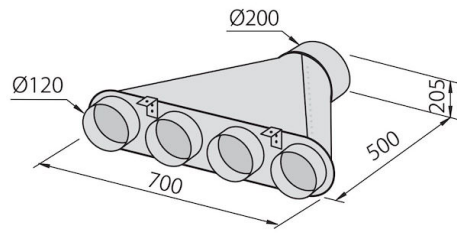

质地 磨砂 - 玻璃

烟囱高度 外排模式: 320-500 mm / 过滤模式: 370-560 mm

能效等级 A

产品详情 伸缩式烟囱

滤油网 5个不锈钢滤油网

操作 抽油烟机 (带过滤功能, 可选活性炭滤网)

排气口 \varnothing 120/150 mm

灯光 照明 2x2,1 W LED灯

不锈钢过滤器 在过滤网外露的配置中，铝质过滤网的外层镀有不锈钢。该解决方案改善了外观并增加了产品的耐用性。

自动延迟关机 所有带有电子接口的机型都可以通过编程在一个延迟的时间关闭吸风，从而在烹饪完成后延长房间的通风时间。

自动模式功能 带有自动功能的抽油烟机具有温度传感器，它可以根据下方灶具产生的热量自动设置吸力。

画廊

OPTIONAL ACCESSORIES

可连接3条管的歧管
2524 000

可连接4条管的歧管
2525 000