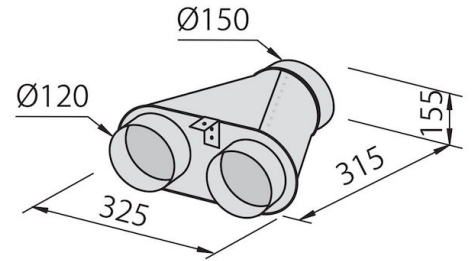

可连接两条管的歧管
2523 000