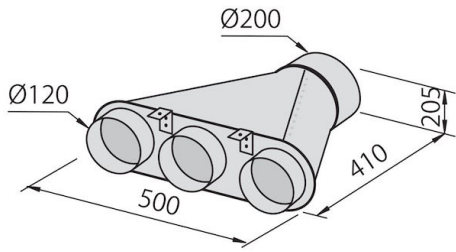

质地 磨砂 - 玻璃

烟囱高度 外排模式: 320-500 mm / 过滤模式: 370-560 mm

能效等级 A

产品详情 伸缩式烟囱

滤油网 5个不锈钢滤油网

操作 抽油烟机 (带过滤功能, 可选活性炭滤网)

排气口 \varnothing 120/150 mm

灯光 照明 2x2,1 W LED灯

不锈钢过滤器 在过滤网外露的配置中，铝质过滤网的外层镀有不锈钢。该解决方案改善了外观并增加了产品的耐用性。

自动延迟关机 所有带有电子接口的机型都可以通过编程在一个延迟的时间关闭吸风，从而在烹饪完成后延长房间的通风时间。

自动模式功能 带有自动功能的抽油烟机具有温度传感器，它可以根据下方灶具产生的热量自动设置吸力。

画廊

OPTIONAL ACCESSORIES

可连接3条管的歧管
2524 000

可连接4条管的歧管
2525 000