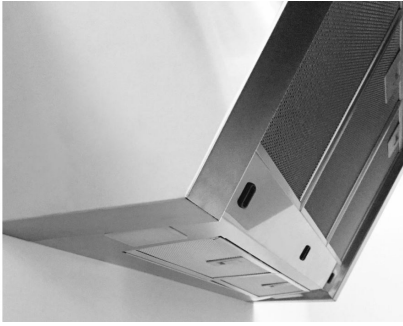

抽油烟机 FL Slim black mirror

烟机

代码: 2450 690

2450 690 烟机 黑色

2454 000 可伸缩式烟囱套件

细节

材料 不锈钢

染色 Black Mirror

空气流量 725mc/h

电机功率 175W

抽油烟机类型 壁挂式抽油烟机

命令类型 触控面板

风速 4档风速

备注：

特点

LED照明 我们特别关注LED照明系统的节能。它们能确保将耗电量降低10倍，同时寿命延长10倍。我们的LED灯旨在在烹饪区域提供足够的舒适性和安全性。

不锈钢过滤器 在过滤网外露的配置中，铝质过滤网的外层镀有不锈钢。该解决方案改善了外观并增加了产品的耐用性。

自动延迟关机 所有带有电子接口的机型都可以通过编程在一个延迟的时间关闭吸风，从而在烹饪完成后延长房间的通风时间。

自动模式功能 带有自动功能的抽油烟机具有温度传感器，它可以根据下方灶具产生的热量自动设置吸力。

画廊

OPTIONAL ACCESSORIES

可连接3条管的歧管
2524 000

可连接4条管的歧管
2525 000