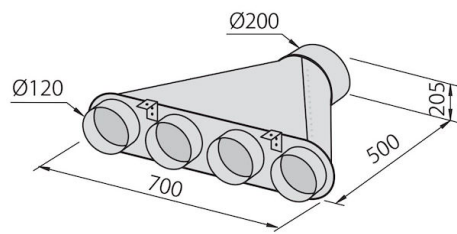

质地 磨砂 - 钢化玻璃

烟囱高度 外排模式: 320-500 mm / 过滤模式: 370-560 mm

能效等级 A

产品详情 伸缩式烟囱

滤油网 5个不锈钢滤油网

操作 抽油烟机（带过滤功能，可选活性炭滤网）

排气口 \varnothing 120/150 mm

灯光 照明 2x2,1 W LED灯

不锈钢过滤器 在过滤网外露的配置中，铝质过滤网的外层镀有不锈钢。该解决方案改善了外观并增加了产品的耐用性。

自动延迟关机 所有带有电子接口的机型都可以通过编程在一个延迟的时间关闭吸风，从而在烹饪完成后延长房间的通风时间。

自动模式功能 带有自动功能的抽油烟机具有温度传感器，它可以根据下方灶具产生的热量自动设置吸力。

画廊

OPTIONAL ACCESSORIES

可连接3条管的歧管
2524 000

可连接4条管的歧管
2525 000