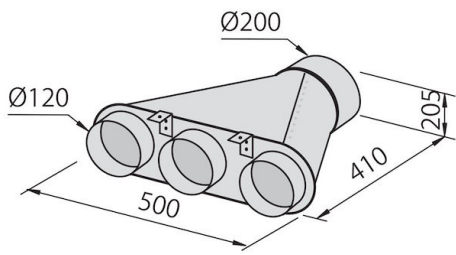

质地 磨砂 - 钢化玻璃

烟囱高度 外排模式: 320-500 mm / 过滤模式: 370-560 mm

能效等级 A

产品详情 伸缩式烟囱

滤油网 5个不锈钢滤油网

操作 抽油烟机（带过滤功能，可选活性炭滤网）

排气口 \varnothing 120/150 mm

灯光 照明 2x2,1 W LED灯

不锈钢过滤器 在过滤网外露的配置中，铝质过滤网的外层镀有不锈钢。该解决方案改善了外观并增加了产品的耐用性。

自动延迟关机 所有带有电子接口的机型都可以通过编程在一个延迟的时间关闭吸风，从而在烹饪完成后延长房间的通风时间。

自动模式功能 带有自动功能的抽油烟机具有温度传感器，它可以根据下方灶具产生的热量自动设置吸力。

画廊

OPTIONAL ACCESSORIES

可连接3条管的歧管
2524 000

可连接4条管的歧管
2525 000