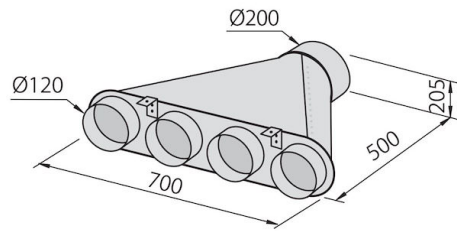

OPTIONAL ACCESSORIES

可连接3条管的歧管

可连接4条管的歧管

可连接两条管的歧管

外接电机安装套件

消音套件

消音套件