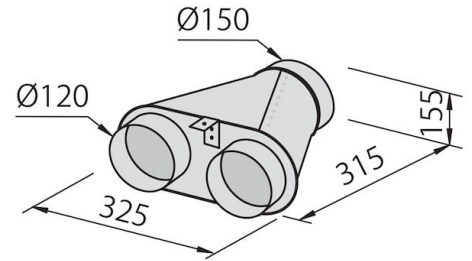

OPTIONAL ACCESSORIES

可连接3条管的歧管

可连接4条管的歧管

可连接两条管的歧管

外接电机安装套件

消音套件

消音套件