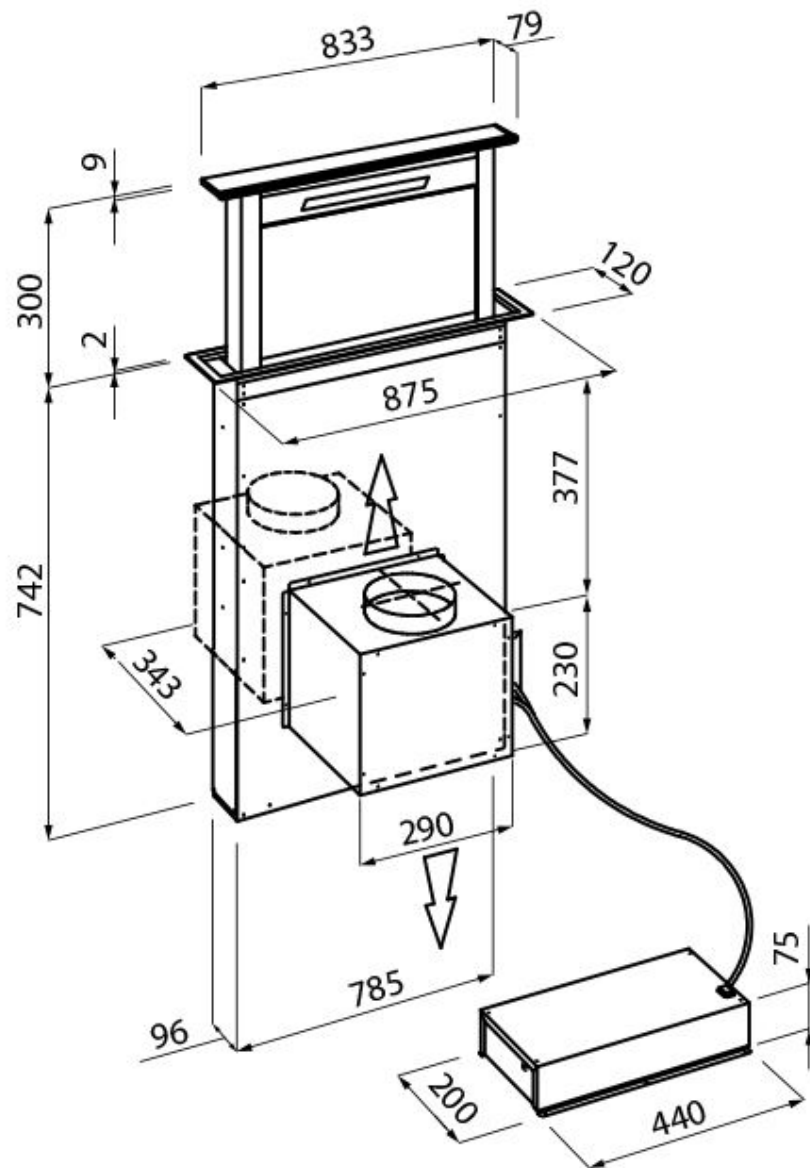

---

操作 抽油烟机（带过滤功能，可选活性炭滤网）

---

开孔 842x100 mm

---

排气口  $\varnothing$  120/150 mm

---

灯光 LED灯带照明 (5W - 4.200 卡氏温标)

## OPTIONAL ACCESSORIES

可连接3条管的歧管

可连接4条管的歧管

可连接两条管的歧管

外接电机安装套件

消音套件

消音套件

碳过滤网套件