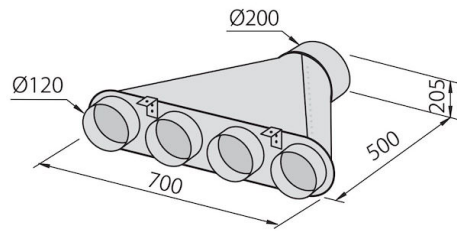

能效等级 A

产品详情 Filotop插件

平面尺寸 1175x120mm

滤油网 2个铝制油脂过滤网

操作 抽油烟机（带过滤功能，可选活性炭滤网）

开孔 1142x100 mm

排气口 \varnothing 120/150 mm

灯光 LED灯带照明 (9W - 4.200卡氏温标)

可连接4条管的歧管

可连接两条管的歧管

外接电机安装套件

消音套件

消音套件

碳过滤网套件