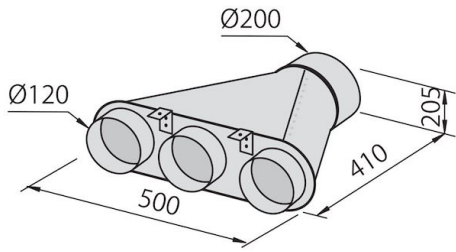

OPTIONAL ACCESSORIES

可连接3条管的歧管