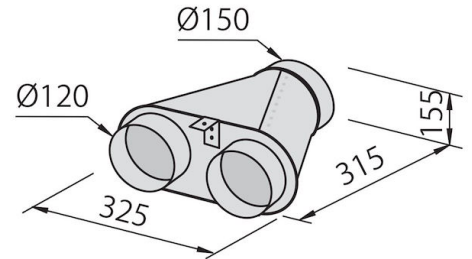

OPTIONAL ACCESSORIES

可连接3条管的歧管

可连接4条管的歧管

可连接两条管的歧管

外接电机安装套件

消音套件

消音套件