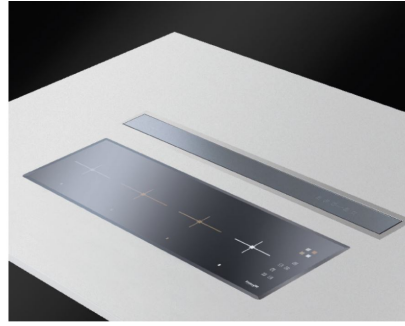

OPTIONAL ACCESSORIES

可连接3条管的歧管

可连接4条管的歧管

可连接两条管的歧管

外接电机安装套件

消音套件

消音套件