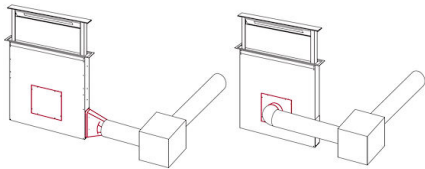

可连接4条管的歧管
2525 000

可连接两条管的歧管
2523 000

外接电机安装套件
9700 459

消音套件
9700 602

消音套件
9700 603

碳过滤网套件
9700 497