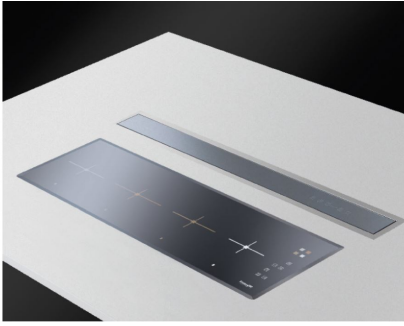

画廊

OPTIONAL ACCESSORIES

外接电机安装套件
9700 459

消音套件
9700 602

消音套件
9700 603