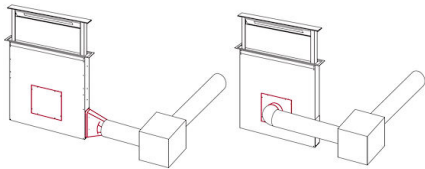

可连接4条管的歧管
2525 000

可连接两条管的歧管
2523 000

外接电机安装套件
9700 459

消音套件
9700 602

消音套件
9700 603

碳过滤网套件
9700 913