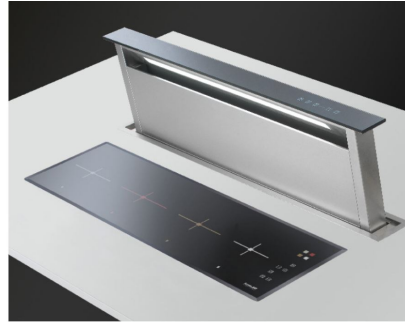

抽油烟机 Ghost 120 Filotop

烟机

代码: 2451 120

细节

材料 不锈钢 + 玻璃

染色 黑色的

质地 磨砂

灶台最小距离 300mm

能效等级 A

产品详情 Filotop插件

平面尺寸 1175x120mm

滤油网 2个铝制油脂过滤网

操作 抽油烟机（带过滤功能，可选活性炭滤网）

开孔 1142x100 mm

排气口 \varnothing 120/150 mm

灯光 LED灯带照明 (9W - 4.200卡氏温标)

备注： 电机可以安装在前面或在抽油烟机的背面，选装远程套装后也可远程安装

空气流量 800mc/h

电机功率 275W

抽油烟机类型 桌面式抽油烟机

命令类型 触控面板

风速 4档风速

备注：

特点

LED照明 我们特别关注LED照明系统的节能。它们能确保将耗电量降低10倍，同时寿命延长10倍。我们的LED灯旨在在烹饪区域提供足够的舒适性和安全性。

自动延迟关机 所有带有电子接口的机型都可以通过编程在一个延迟的时间关闭吸风，从而在烹饪完成后延长房间的通风时间。

过滤网清洁提醒 此功能可监控抽油烟机的运行时长，并提醒需要清洗过滤网，以保持最佳效率。

画廊

OPTIONAL ACCESSORIES

可连接3条管的歧管
2524 000