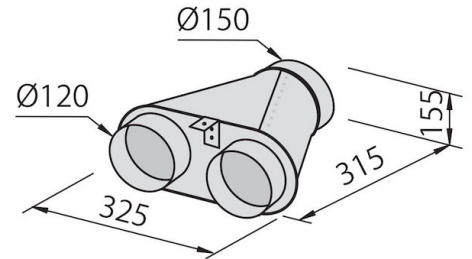

OPTIONAL ACCESSORIES

可连接3条管的歧管

可连接4条管的歧管

可连接两条管的歧管

消音套件

消音套件