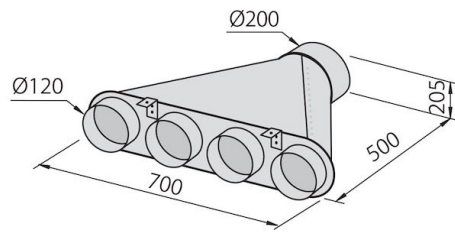

质地 磨砂

烟囪高度 外排模式: 630 - 1050 mm / 过滤模式: 700 - 1120 mm

能效等级 A

产品详情 伸缩式烟囪

滤油网 不锈钢滤油网

操作 抽油烟机 (带过滤功能, 可选活性炭滤网)

排气口 \varnothing 120/150 mm

灯光 照明 2 个 LED (4000 开尔文)

不锈钢过滤器 在过滤网外露的配置中，铝质过滤网的外层镀有不锈钢。该解决方案改善了外观并增加了产品的耐用性。

自动延迟关机 所有带有电子接口的机型都可以通过编程在一个延迟的时间关闭吸风，从而在烹饪完成后延长房间的通风时间。

OPTIONAL ACCESSORIES

可连接3条管的歧管
2524 000

可连接4条管的歧管
2525 000

可连接两条管的歧管
2523 000

消音套件
9700 602

消音套件
9700 603