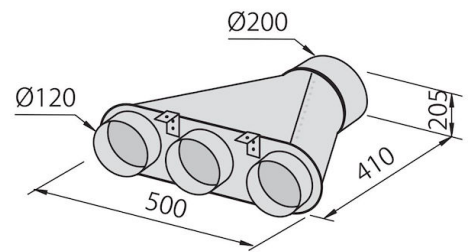

OPTIONAL ACCESSORIES

可连接3条管的歧管

可连接4条管的歧管

可连接两条管的歧管

消音套件

消音套件