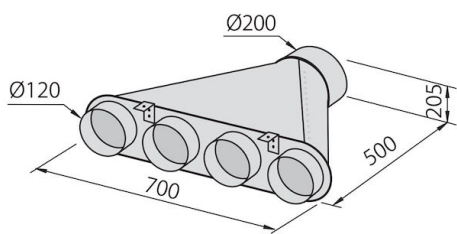

## OPTIONAL ACCESSORIES

不锈钢伸缩式烟囱

不锈钢电机

可连接3条管的歧管

可连接4条管的歧管

可连接两条管的歧管

消音套件

消音套件