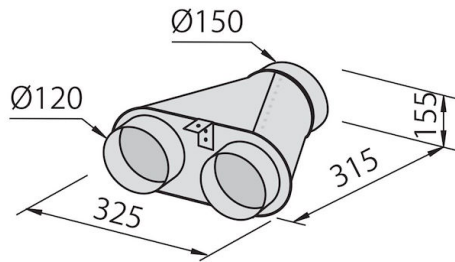

## OPTIONAL ACCESSORIES

不锈钢伸缩式烟囱

不锈钢电机

可连接3条管的歧管

可连接4条管的歧管

可连接两条管的歧管

消音套件

消音套件