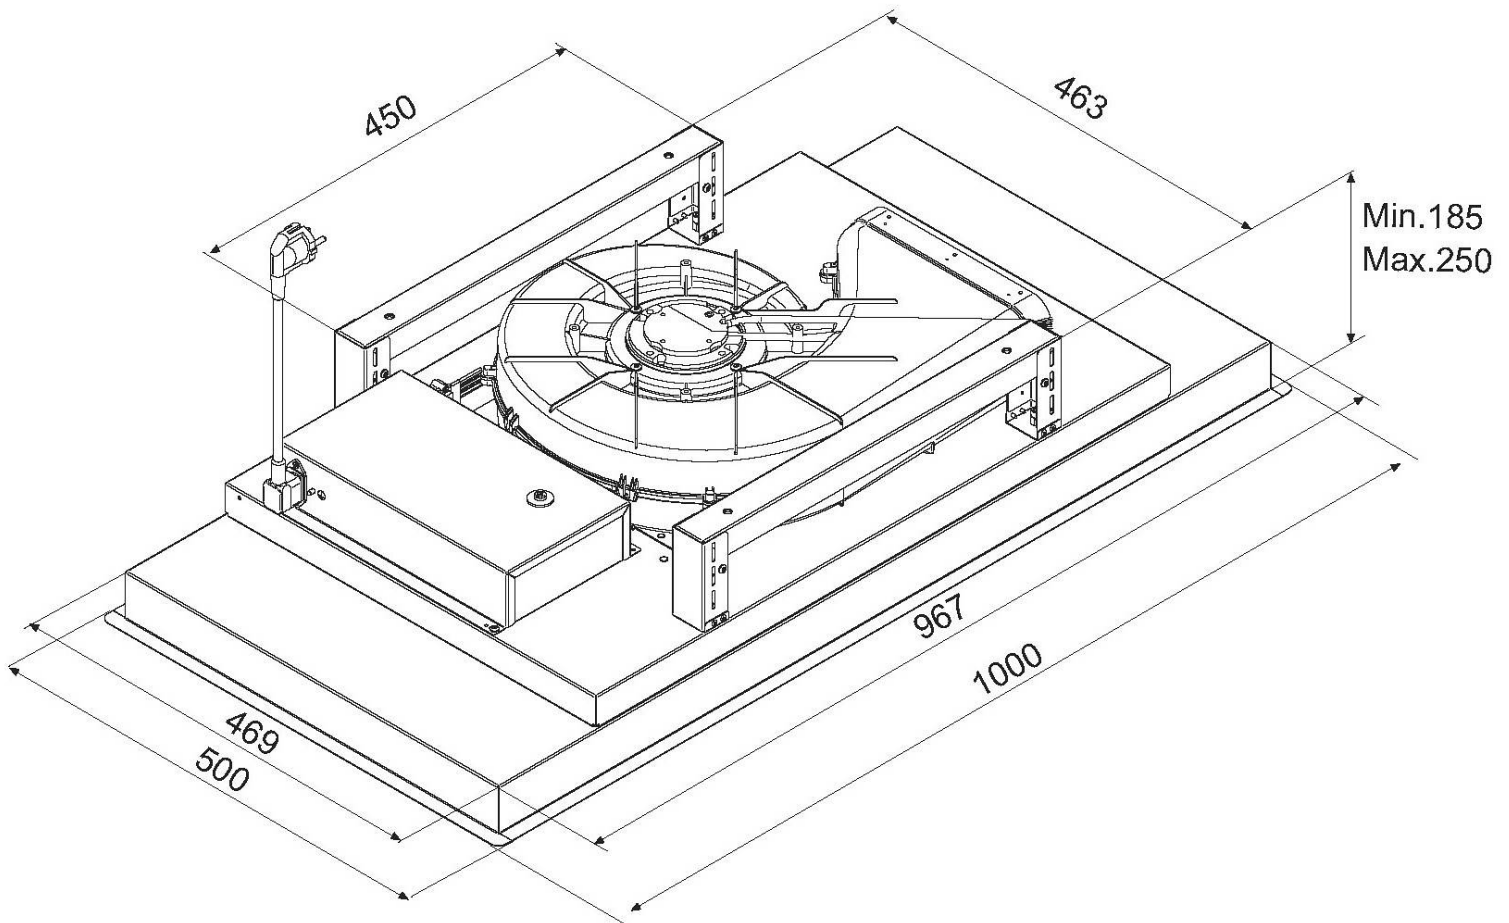

抽油烟机类型 天花板抽油烟机

安装孔 476 x 976 mm

排气口 222 x 90 mm

天花板到吊顶的距离 min 184 mm / max 250 mm

电机 无刷电机

电机功率 165 W

风速 4档风速

命令类型 遥控

最小尺寸 Foster Ceiling天花板烟机仅需占用极小空间。机器距天花板安装距离不小于20cm即可。

遥控 天花板抽吸系统和Maya抽油烟机配有遥控器，可从任何位置轻松激活所有功能。

技术图纸

画廊

OPTIONAL ACCESSORIES

白管-矩形截面
9700 532

白色连接件-矩形截面
9700 533

白色水平直角连接件-矩形截面
9700 534

白色纵向直角连接件-矩形截面
9700 535

水平15°角连接件-矩形截面
9700 536