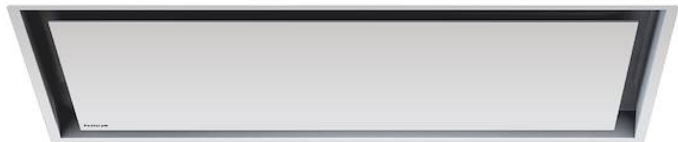

抽油烟机 Peraria White

烟机

代码: 2522 111

细节

材料 不锈钢

质地 绘

染色 白色的

能效等级 A++

操作 抽油烟机（带过滤功能，可选活性炭滤网）

滤油网 2个滤油网

备注：

特点

周边抽吸 全方位吸气是多数Foster®产品的共同特点。滤油网隐藏在不锈钢或玻璃饰件中，通过周边缝隙进行抽吸。这样外观更简洁，但同时也有功能上的优势：清洁更简易，而吸力和低噪声得到改善。在周边区域形成的真空，事实上更有利于颗粒的捕捉。

无刷电机 最先进的无刷电机可实现高空气流量，同时保持低能耗。此外，它们的持续时间几乎是无休止的。