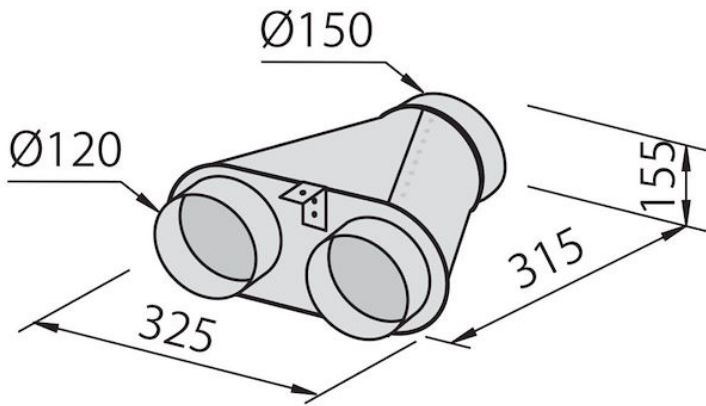

## 可连接两条管的歧管

配件和备件

: 2523 000