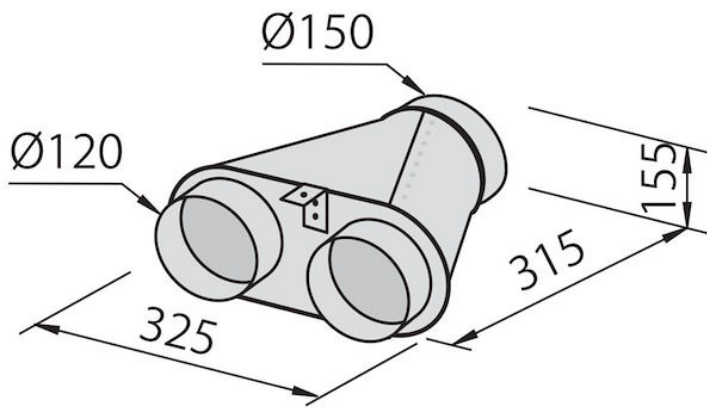

可连接两条管的歧管

配件和备件

代码: 2523 000

细节

配件

抽油烟机配件