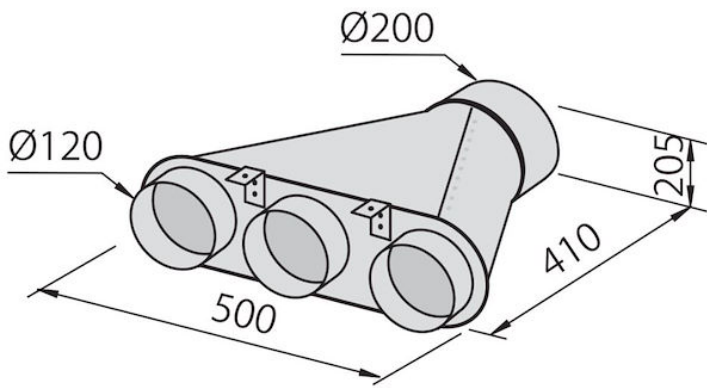

可连接3条管的歧管

配件和备件

: 2524 000

细节

配件

抽油烟机配件