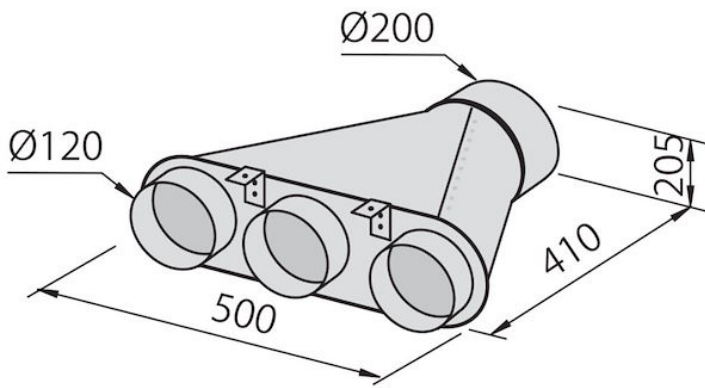

可连接3条管的歧管

配件和备件

代码: 2524 000

细节

配件

抽油烟机配件