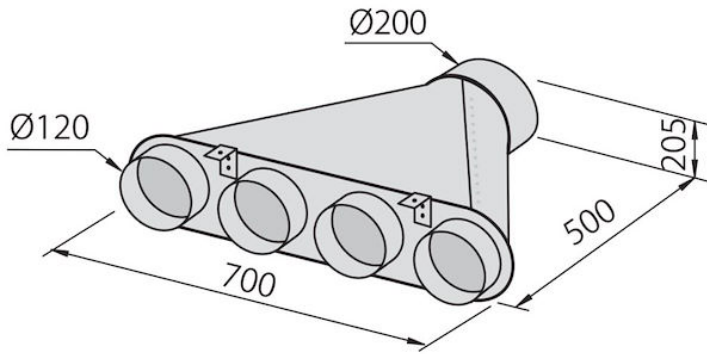

可连接4条管的歧管

配件和备件

: 2525 000

细节

配件

抽油烟机配件