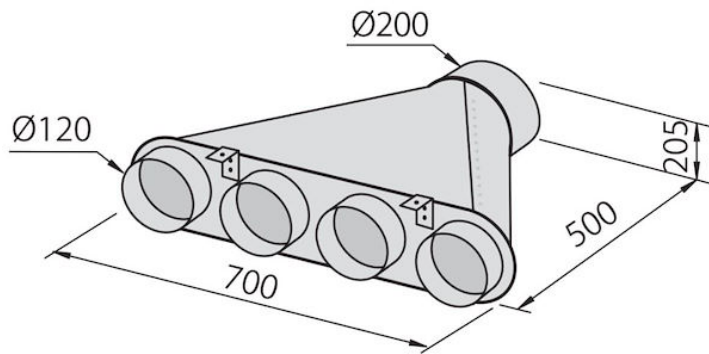

可连接4条管的歧管

配件和备件

代码: 2525 000

细节

配件

抽油烟机配件