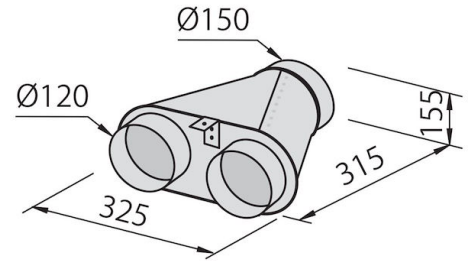

OPTIONAL ACCESSORIES

可连接3条管的歧管

可连接4条管的歧管

可连接两条管的歧管

消音套件