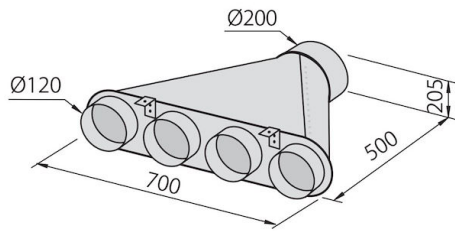

OPTIONAL ACCESSORIES

可连接3条管的歧管

可连接4条管的歧管

可连接两条管的歧管

消音套件