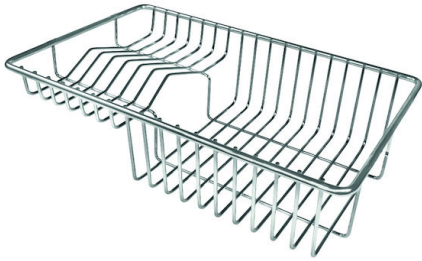

水槽 FL

水槽

: 2975 060

细节

材料	AISI 304 不锈钢
表面处理	拉丝 Foster
质地	拉丝 Foster
边型和安装方式	标准边 (8 mm)
底座	80 cm
尺寸	860x500 mm
标准配件	固定钩, 垫圈, 下水器, 溢水口和虹吸管, 纸板盒包装
龙头孔	1个定位孔 - 根据要求提供第二第三个孔
安装孔	840x480 mm

下水器	否
高度	86 cm
盆内尺寸	720x320mm
单槽/双槽	单槽
下水组件	下水器 SPACE 3,5"

特点

Space 下水器	SPACE不锈钢下水器的不锈钢盖子关闭了排水管，可隐藏任何残余物，将它们收集在下面的篮子里，令水槽显得格外优雅。SPACE还具有较小的占地面积，并且可以最佳地利用水槽下隔室。
小倒角	具有现代设计和更大容量的方形碗，具有最小的美观性和极高的实用性。
深盆	得益于先进的生产技术，该洗碗盆的重要深度超过20厘米，可以在所有洗涤操作中提供极大的灵活性和实用性。
溢水口	溢水口是Foster水槽上的一项安全措施，可以防止疏忽时水的溢出。方形溢水解决方案，具有简约的方形，更加美观大方。
节省空间系统	下水器和虹吸管的设计目的是在水槽下方留出尽可能多的空间，如今对于这些单独的废物收集系统越来越有用。
高厚度	1mm厚的钢。相当大的厚度，保证了最大的坚固性和耐用性。

OPTIONAL ACCESSORIES

不锈钢背板

滑动伊罗科木砧板

RECOMMENDED PAIRINGS

龙头 Master

龙头 Play