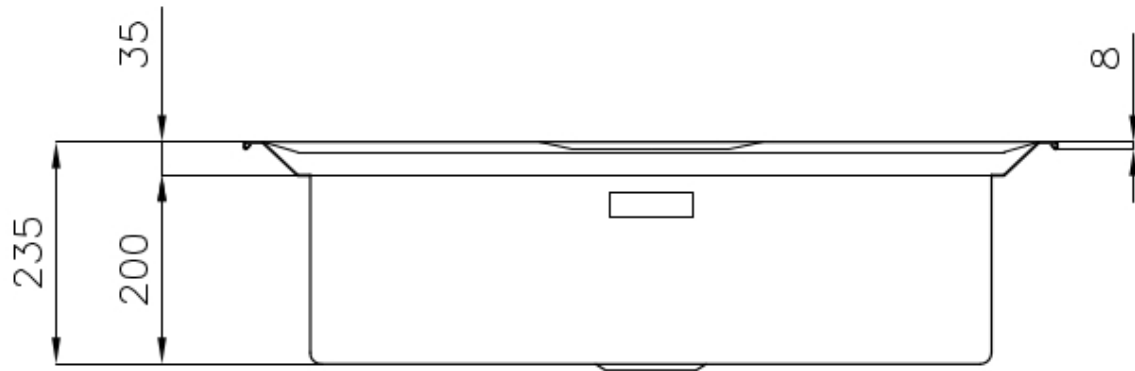

水槽 FL

水槽

: 2975 060

细节

材料	AISI 304 不锈钢
表面处理	拉丝 Foster
质地	拉丝 Foster
边型和安装方式	标准边 (8 mm)
底座	80 cm
尺寸	860x500 mm
标准配件	固定钩, 垫圈, 下水器, 溢水口和虹吸管, 纸板盒包装
龙头孔	1个定位孔 - 根据要求提供第二第三个孔
安装孔	840x480 mm

下水器	否
高度	86 cm
盆内尺寸	720x320mm
单槽/双槽	单槽
下水组件	下水器 SPACE 3,5"

特点

Space 下水器	SPACE不锈钢下水器的不锈钢盖子关闭了排水管，可隐藏任何残余物，将它们收集在下面的篮子里，令水槽显得格外优雅。SPACE还具有较小的占地面积，并且可以最佳地利用水槽下隔室。
小倒角	具有现代设计和更大容量的方形碗，具有最小的美观性和极高的实用性。
深盆	得益于先进的生产技术，该洗碗盆的重要深度超过20厘米，可以在所有洗涤操作中提供极大的灵活性和实用性。
溢水口	溢水口是Foster水槽上的一项安全措施，可以防止疏忽时水的溢出。方形溢水解决方案，具有简约的方形，更加美观大方。
节省空间系统	下水器和虹吸管的设计目的是在水槽下方留出尽可能多的空间，如今对于这些单独的废物收集系统越来越有用。
高厚度	1mm厚的钢。相当大的厚度，保证了最大的坚固性和耐用性。