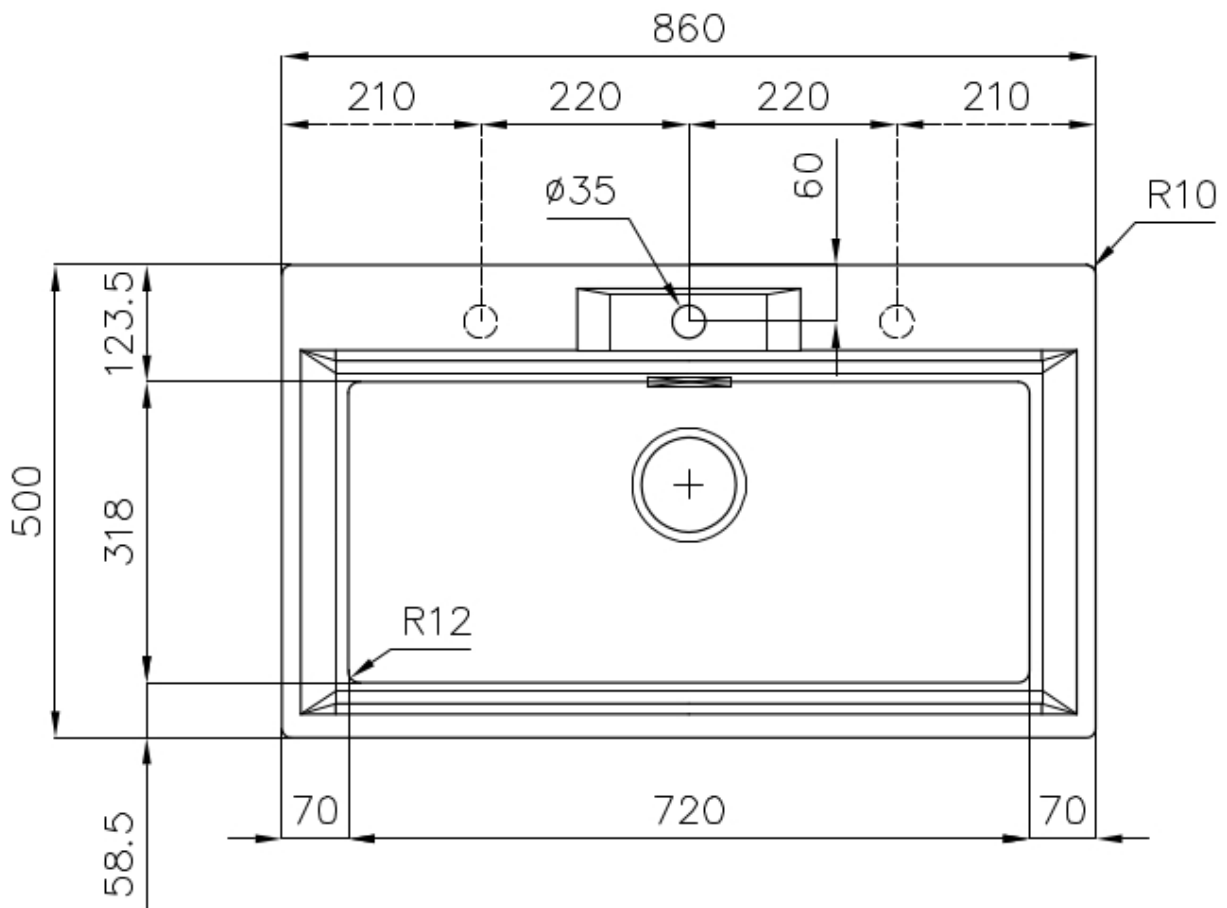

水槽 FL

水槽

: 2975 060

细节

材料	AISI 304 不锈钢
表面处理	拉丝 Foster
质地	拉丝 Foster
边型和安装方式	标准边 (8 mm)
底座	80 cm
尺寸	860x500 mm
标准配件	固定钩, 垫圈, 下水器, 溢水口和虹吸管, 纸板盒包装
龙头孔	1个定位孔 - 根据要求提供第二第三个孔
安装孔	840x480 mm

下水器	否
高度	86 cm
盆内尺寸	720x320mm
单槽/双槽	单槽
下水组件	下水器 SPACE 3,5"

特点

Space 下水器	SPACE不锈钢下水器的不锈钢盖子关闭了排水管，可隐藏任何残余物，将它们收集在下面的篮子里，令水槽显得格外优雅。SPACE还具有较小的占地面积，并且可以最佳地利用水槽下隔室。
小倒角	具有现代设计和更大容量的方形碗，具有最小的美观性和极高的实用性。
深盆	得益于先进的生产技术，该洗碗盆的重要深度超过20厘米，可以在所有洗涤操作中提供极大的灵活性和实用性。
溢水口	溢水口是Foster水槽上的一项安全措施，可以防止疏忽时水的溢出。方形溢水解决方案，具有简约的方形，更加美观大方。
节省空间系统	下水器和虹吸管的设计目的是在水槽下方留出尽可能多的空间，如今对于这些单独的废物收集系统越来越有用。
高厚度	1mm厚的钢。相当大的厚度，保证了最大的坚固性和耐用性。