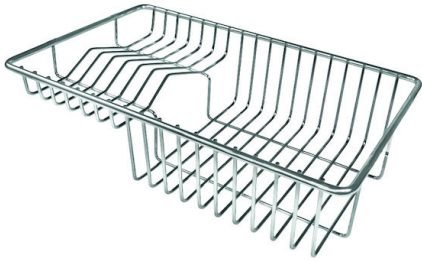

水槽 FL

水槽

代码: 2977 060

细节

材料	AISI 304 不锈钢
表面处理	拉丝 Foster
质地	拉丝 Foster
边型和安装方式	平嵌
底座	80 cm
尺寸	873x513 mm
标准配件	固定钩, 垫圈, 下水器, 溢水口和虹吸管, 纸板盒包装
龙头孔	1个定位孔 - 根据要求提供第二第三个孔
安装孔	View technical data sheet

下水器 否

宽 87 cm

盆内尺寸 720x320mm

单槽/双槽 单槽

下水组件 下水器 SPACE 3,5"

特点

Space 下水器 SPACE不锈钢下水器的不锈钢盖子关闭了排水管，可隐藏任何残余物，将它们收集在下面的篮子里，令水槽显得格外优雅。SPACE还具有较小的占地面积，并且可以最佳地利用水槽下隔室。

小倒角 具有现代设计和更大容量的方形碗，具有最小的美观性和极高的实用性。

深盆 得益于先进的生产技术，该洗碗盆的重要深度超过20厘米，可以在所有洗涤操作中提供极大的灵活性和实用性。

溢水口 溢水口是Foster水槽上的一项安全措施，可以防止疏忽时水的溢出。方形溢水解决方案，具有简约的方形，更加美观大方。

节省空间系统 下水器和虹吸管的设计目的是在水槽下方留出尽可能多的空间，如今对于这些单独的废物收集系统越来越有用。

高厚度 1mm厚的钢。相当大的厚度，保证了最大的坚固性和耐用性。

技术图纸

Lavello serie FL cod. 2977/060

FT

FTS

OPTIONAL ACCESSORIES

不锈钢背板
8100 304

RECOMMENDED PAIRINGS

龙头 **Play**
8487 000