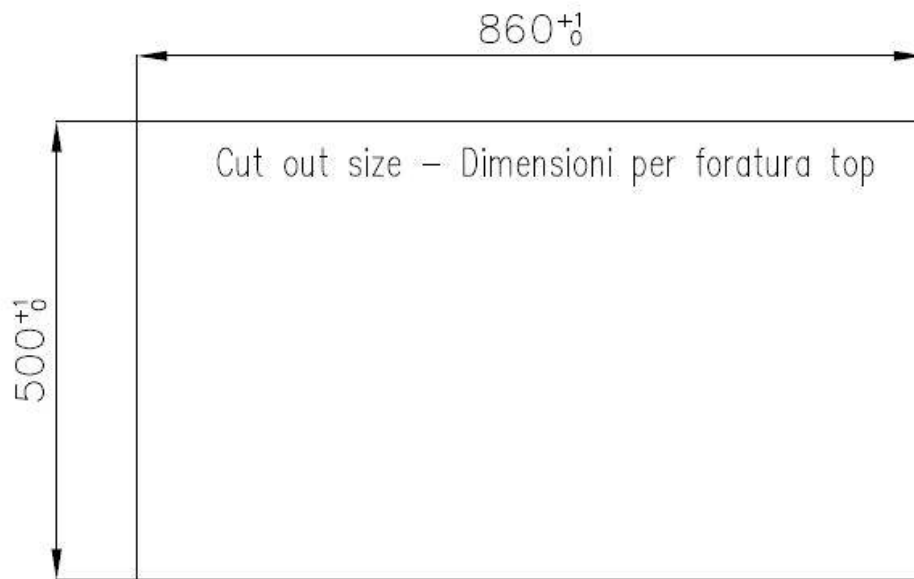

水槽 FL

水槽

代码: 2977 060

细节

材料	AISI 304 不锈钢
表面处理	拉丝 Foster
质地	拉丝 Foster
边型和安装方式	平嵌
底座	80 cm
尺寸	873x513 mm
标准配件	固定钩, 垫圈, 下水器, 溢水口和虹吸管, 纸板盒包装
龙头孔	1个定位孔 - 根据要求提供第二第三个孔
安装孔	View technical data sheet

下水器 否

宽 87 cm

盆内尺寸 720x320mm

单槽/双槽 单槽

下水组件 下水器 SPACE 3,5"

特点

Space 下水器 SPACE不锈钢下水器的不锈钢盖子关闭了排水管，可隐藏任何残余物，将它们收集在下面的篮子里，令水槽显得格外优雅。SPACE还具有较小的占地面积，并且可以最佳地利用水槽下隔室。

小倒角 具有现代设计和更大容量的方形碗，具有最小的美观性和极高的实用性。

深盆 得益于先进的生产技术，该洗碗盆的重要深度超过20厘米，可以在所有洗涤操作中提供极大的灵活性和实用性。

溢水口 溢水口是Foster水槽上的一项安全措施，可以防止疏忽时水的溢出。方形溢水解决方案，具有简约的方形，更加美观大方。

节省空间系统 下水器和虹吸管的设计目的是在水槽下方留出尽可能多的空间，如今对于这些单独的废物收集系统越来越有用。

高厚度 1mm厚的钢。相当大的厚度，保证了最大的坚固性和耐用性。

技术图纸

Lavello serie FL cod. 2977/060

FT

FTS

OPTIONAL ACCESSORIES