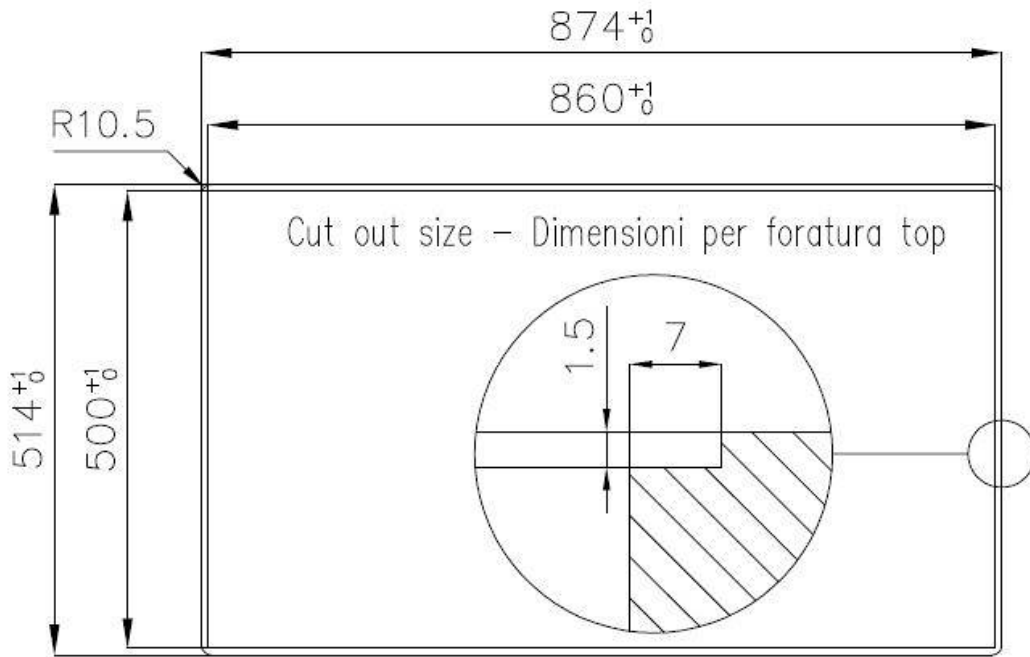

水槽 FL

水槽

代码: 2977 060

细节

材料	AISI 304 不锈钢
表面处理	拉丝 Foster
质地	拉丝 Foster
边型和安装方式	平嵌
底座	80 cm
尺寸	873x513 mm
标准配件	固定钩, 垫圈, 下水器, 溢水口和虹吸管, 纸板盒包装
龙头孔	1个定位孔 - 根据要求提供第二第三个孔
安装孔	View technical data sheet

下水器 否

宽 87 cm

盆内尺寸 720x320mm

单槽/双槽 单槽

下水组件 下水器 SPACE 3,5"

特点

Space 下水器 SPACE不锈钢下水器的不锈钢盖子关闭了排水管，可隐藏任何残余物，将它们收集在下面的篮子里，令水槽显得格外优雅。SPACE还具有较小的占地面积，并且可以最佳地利用水槽下隔室。

小倒角 具有现代设计和更大容量的方形碗，具有最小的美观性和极高的实用性。

深盆 得益于先进的生产技术，该洗碗盆的重要深度超过20厘米，可以在所有洗涤操作中提供极大的灵活性和实用性。

溢水口 溢水口是Foster水槽上的一项安全措施，可以防止疏忽时水的溢出。方形溢水解决方案，具有简约的方形，更加美观大方。

节省空间系统 下水器和虹吸管的设计目的是在水槽下方留出尽可能多的空间，如今对于这些单独的废物收集系统越来越有用。

高厚度 1mm厚的钢。相当大的厚度，保证了最大的坚固性和耐用性。

技术图纸

Lavello serie FL cod. 2977/060

FT

FTS

OPTIONAL ACCESSORIES