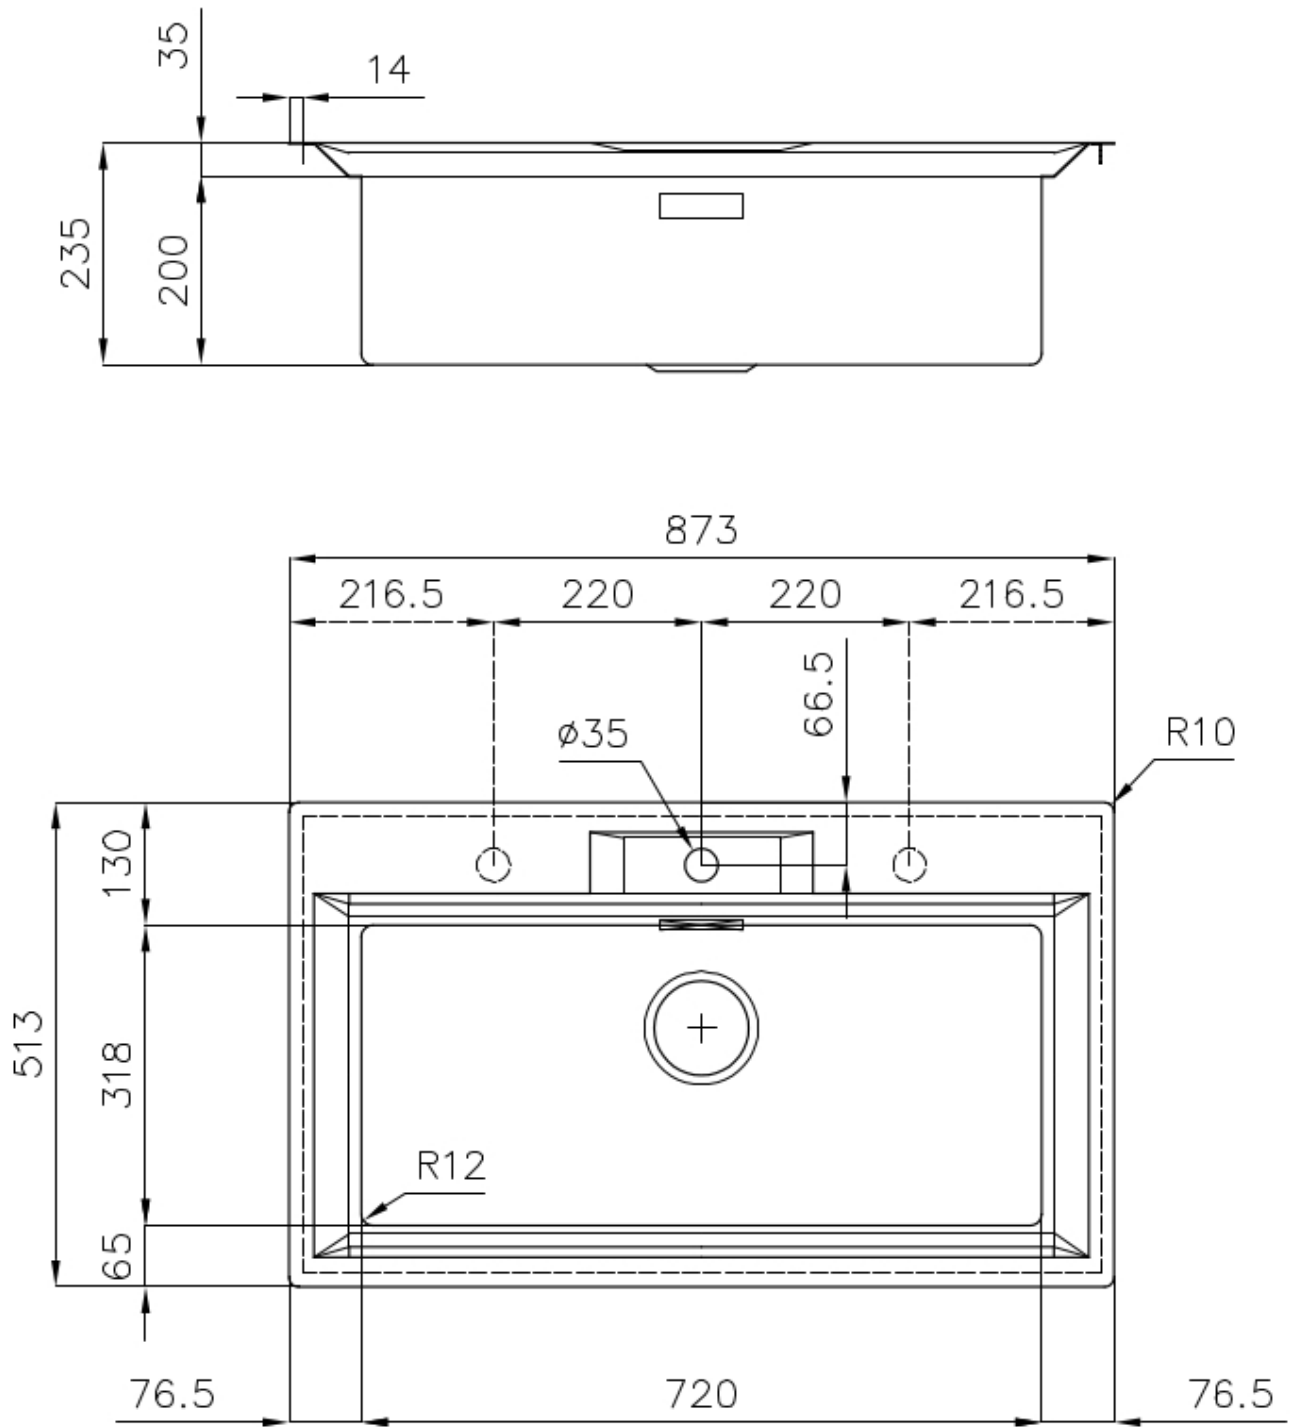

水槽 FL

水槽

代码: 2977 060

细节

材料	AISI 304 不锈钢
表面处理	拉丝 Foster
质地	拉丝 Foster
边型和安装方式	平嵌
底座	80 cm
尺寸	873x513 mm
标准配件	固定钩, 垫圈, 下水器, 溢水口和虹吸管, 纸板盒包装
龙头孔	1个定位孔 - 根据要求提供第二第三个孔
安装孔	View technical data sheet

下水器 否

宽 87 cm

盆内尺寸 720x320mm

单槽/双槽 单槽

下水组件 下水器 SPACE 3,5"

特点

Space 下水器 SPACE不锈钢下水器的不锈钢盖子关闭了排水管，可隐藏任何残余物，将它们收集在下面的篮子里，令水槽显得格外优雅。SPACE还具有较小的占地面积，并且可以最佳地利用水槽下隔室。

小倒角 具有现代设计和更大容量的方形碗，具有最小的美观性和极高的实用性。

深盆 得益于先进的生产技术，该洗碗盆的重要深度超过20厘米，可以在所有洗涤操作中提供极大的灵活性和实用性。

溢水口 溢水口是Foster水槽上的一项安全措施，可以防止疏忽时水的溢出。方形溢水解决方案，具有简约的方形，更加美观大方。

节省空间系统 下水器和虹吸管的设计目的是在水槽下方留出尽可能多的空间，如今对于这些单独的废物收集系统越来越有用。

高厚度 1mm厚的钢。相当大的厚度，保证了最大的坚固性和耐用性。

技术图纸

Lavello serie FL cod. 2977/060

FT

FTS

OPTIONAL ACCESSORIES