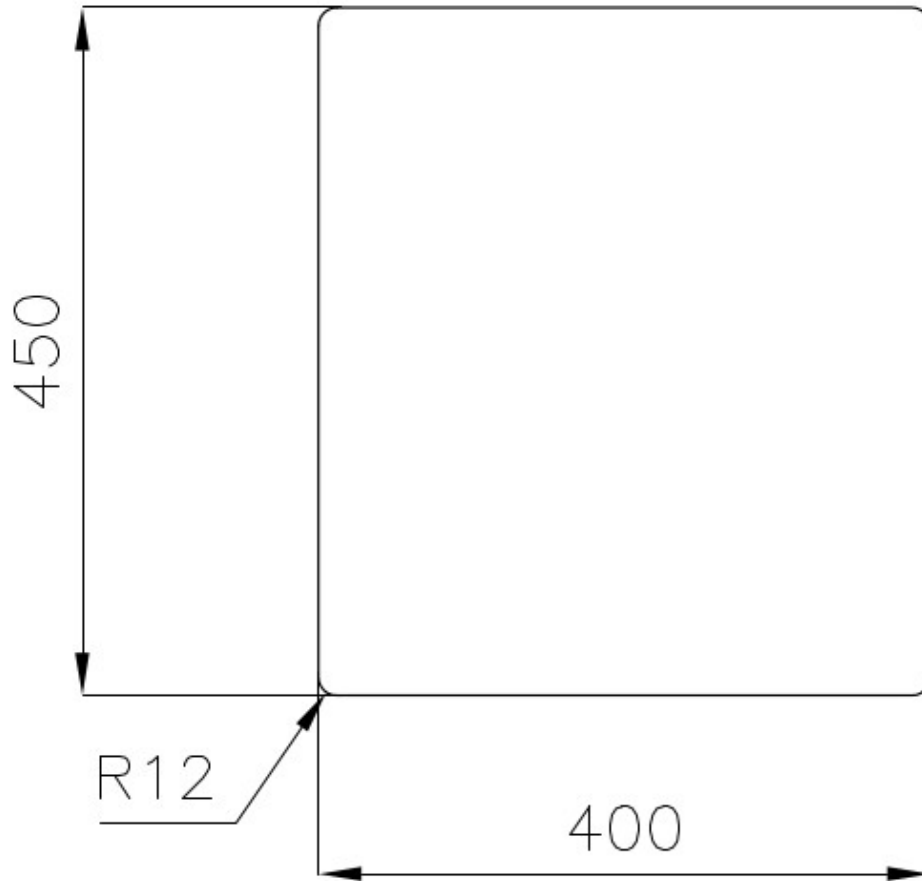

水槽 Serie 45

水槽

: 3139 850

细节

材料	AISI 304 不锈钢
质地	拉丝 Foster
边型和安装方式	台下
底座	45 cm
尺寸	480x430 mm
标准配件	固定钩, 垫圈, 下水器, 溢水口和虹吸管, 纸板盒包装
龙头孔	无定位孔
安装孔	View technical data sheet
下水器	否

高度 43 cm

盆内尺寸 450x400mm

单槽/双槽 单槽

下水组件 3,5" 下水器

特点

3.5" 下水器提篮 Foster®水槽均配备了3.5"下水器，有可防止固体颗粒流入下水器的实用篮式塞。3.5"下水器允许使用Foster®碎渣机，可与所有型号兼容。

小倒角 具有现代设计和更大容量的方形碗，具有最小的美观性和极高的实用性。

深盆 得益于先进的生产技术，该洗碗盆的重要深度超过20厘米，可以在所有洗涤操作中提供极大的灵活性和实用性。

溢水口 溢水口是Foster水槽上的一项安全措施，可以防止疏忽时水的溢出。方形溢水解决方案，具有简约的方形，更加美观大方。

高厚度 1mm厚的钢。相当大的厚度，保证了最大的坚固性和耐用性。

Cut out size – Dimensioni per foratura top

OPTIONAL ACCESSORIES

不锈钢爪篱

不锈钢篮

不锈钢背板

白托盘

白篮