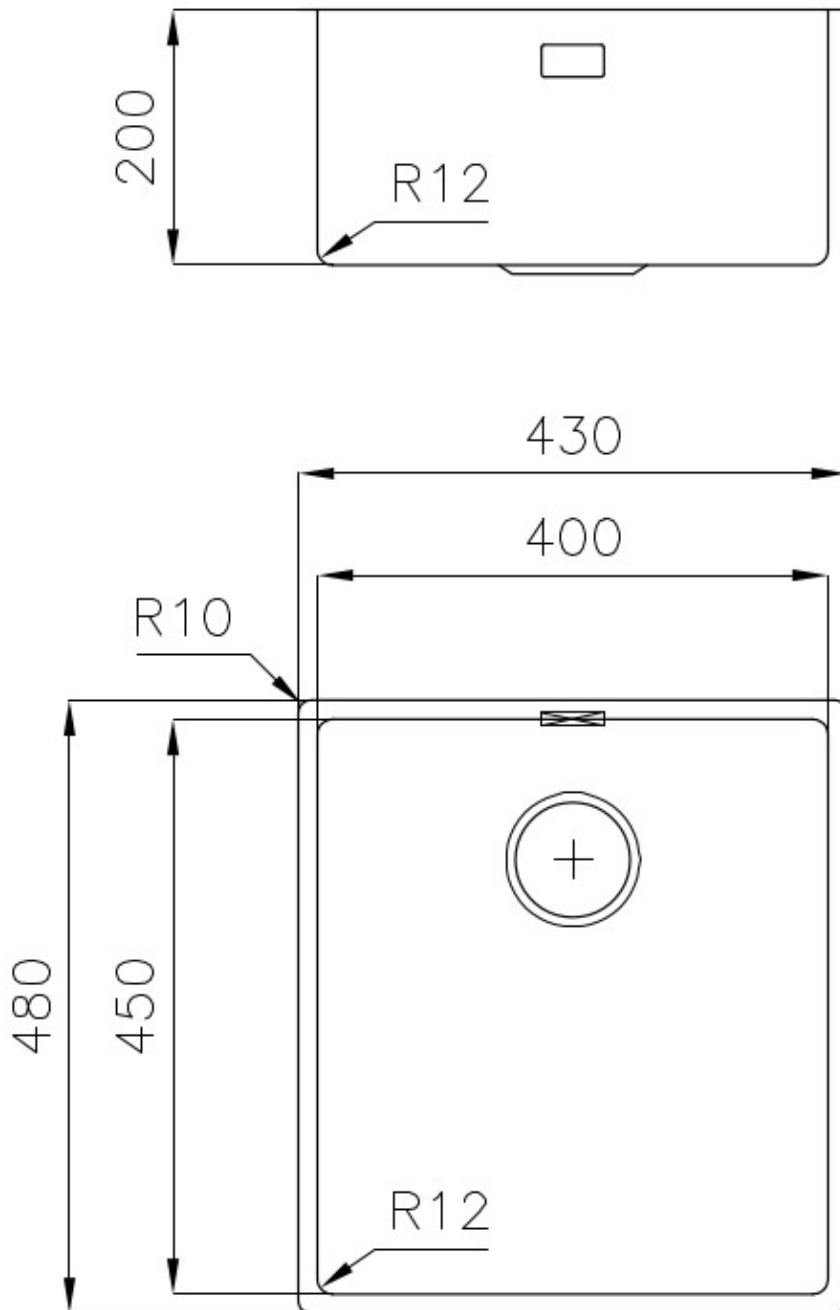

水槽 Serie 45

水槽

: 3139 850

细节

材料	AISI 304 不锈钢
质地	拉丝 Foster
边型和安装方式	台下
底座	45 cm
尺寸	480x430 mm
标准配件	固定钩, 垫圈, 下水器, 溢水口和虹吸管, 纸板盒包装
龙头孔	无定位孔
安装孔	View technical data sheet
下水器	否

高度 43 cm

盆内尺寸 450x400mm

单槽/双槽 单槽

下水组件 3,5" 下水器

特点

3.5" 下水器提篮 Foster®水槽均配备了3.5"下水器，有可防止固体颗粒流入下水器的实用篮式塞。3.5"下水器允许使用Foster®碎渣机，可与所有型号兼容。

小倒角 具有现代设计和更大容量的方形碗，具有最小的美观性和极高的实用性。

深盆 得益于先进的生产技术，该洗碗盆的重要深度超过20厘米，可以在所有洗涤操作中提供极大的灵活性和实用性。

溢水口 溢水口是Foster水槽上的一项安全措施，可以防止疏忽时水的溢出。方形溢水解决方案，具有简约的方形，更加美观大方。

高厚度 1mm厚的钢。相当大的厚度，保证了最大的坚固性和耐用性。

Cut out size – Dimensioni per foratura top

OPTIONAL ACCESSORIES

不锈钢爪篱

不锈钢篮

不锈钢背板

白托盘

白篮