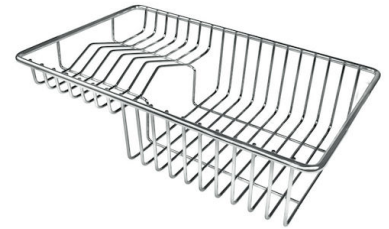

水槽 Serie 45

水槽

: 3139 850

细节

材料	AISI 304 不锈钢
质地	拉丝 Foster
边型和安装方式	台下
底座	45 cm
尺寸	480x430 mm
标准配件	固定钩, 垫圈, 下水器, 溢水口和虹吸管, 纸板盒包装
龙头孔	无定位孔
安装孔	View technical data sheet
下水器	否

高度 43 cm

盆内尺寸 450x400mm

单槽/双槽 单槽

下水组件 3,5" 下水器

特点

3.5" 下水器提篮 Foster®水槽均配备了3.5"下水器，有可防止固体颗粒流入下水器的实用篮式塞。3.5"下水器允许使用Foster®碎渣机，可与所有型号兼容。

小倒角 具有现代设计和更大容量的方形碗，具有最小的美观性和极高的实用性。

深盆 得益于先进的生产技术，该洗碗盆的重要深度超过20厘米，可以在所有洗涤操作中提供极大的灵活性和实用性。

溢水口 溢水口是Foster水槽上的一项安全措施，可以防止疏忽时水的溢出。方形溢水解决方案，具有简约的方形，更加美观大方。

高厚度 1mm厚的钢。相当大的厚度，保证了最大的坚固性和耐用性。

Cut out size – Dimensioni per foratura top

OPTIONAL ACCESSORIES

不锈钢爪篱

不锈钢篮

不锈钢背板

白托盘

白篮