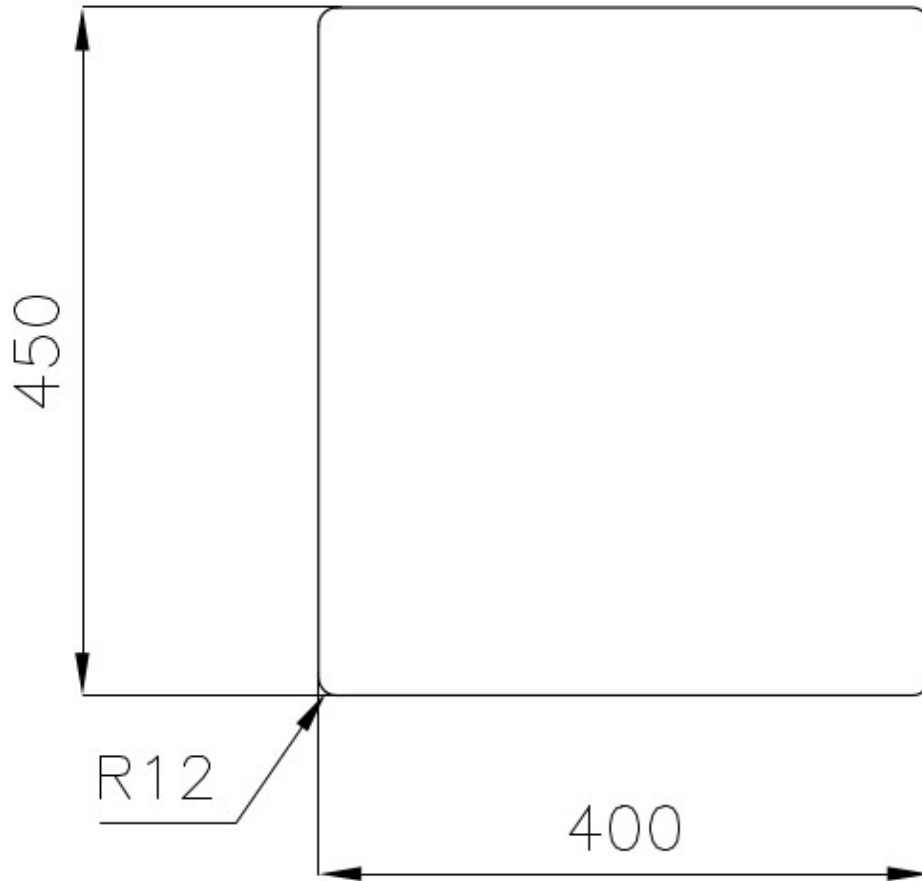

水槽 Serie 45

水槽

代码: 3139 850

细节

材料 AISI 304 不锈钢

质地 拉丝 Foster

边型和安装方式 台下

底座 45 cm

尺寸 480x430 mm

标准配件 固定钩, 垫圈, 下水器, 溢水口和虹吸管, 纸板盒包装

龙头孔 无定位孔

安装孔 [View technical data sheet](#)

下水器 否

宽 43 cm

盆内尺寸 450x400mm

单槽/双槽 单槽

下水组件 3,5" 下水器

特点

3.5" 下水器提篮 Foster®水槽均配备了3.5"下水器，有可防止固体颗粒流入下水器的实用篮式塞。3.5"下水器允许使用Foster®碎渣机，可与所有型号兼容。

小倒角 具有现代设计和更大容量的方形碗，具有最小的美观性和极高的实用性。

深盆 得益于先进的生产技术，该洗碗盆的重要深度超过20厘米，可以在所有洗涤操作中提供极大的灵活性和实用性。

溢水口 溢水口是Foster水槽上的一项安全措施，可以防止疏忽时水的溢出。方形溢水解决方案，具有简约的方形，更加美观大方。

高厚度 1mm厚的钢。相当大的厚度，保证了最大的坚固性和耐用性。

技术图纸

Cut out size – Dimensioni per foratura top

OPTIONAL ACCESSORIES

不锈钢背板
8100 303

白托盘
8153 100

RECOMMENDED PAIRINGS

龙头 NYC
8486 000