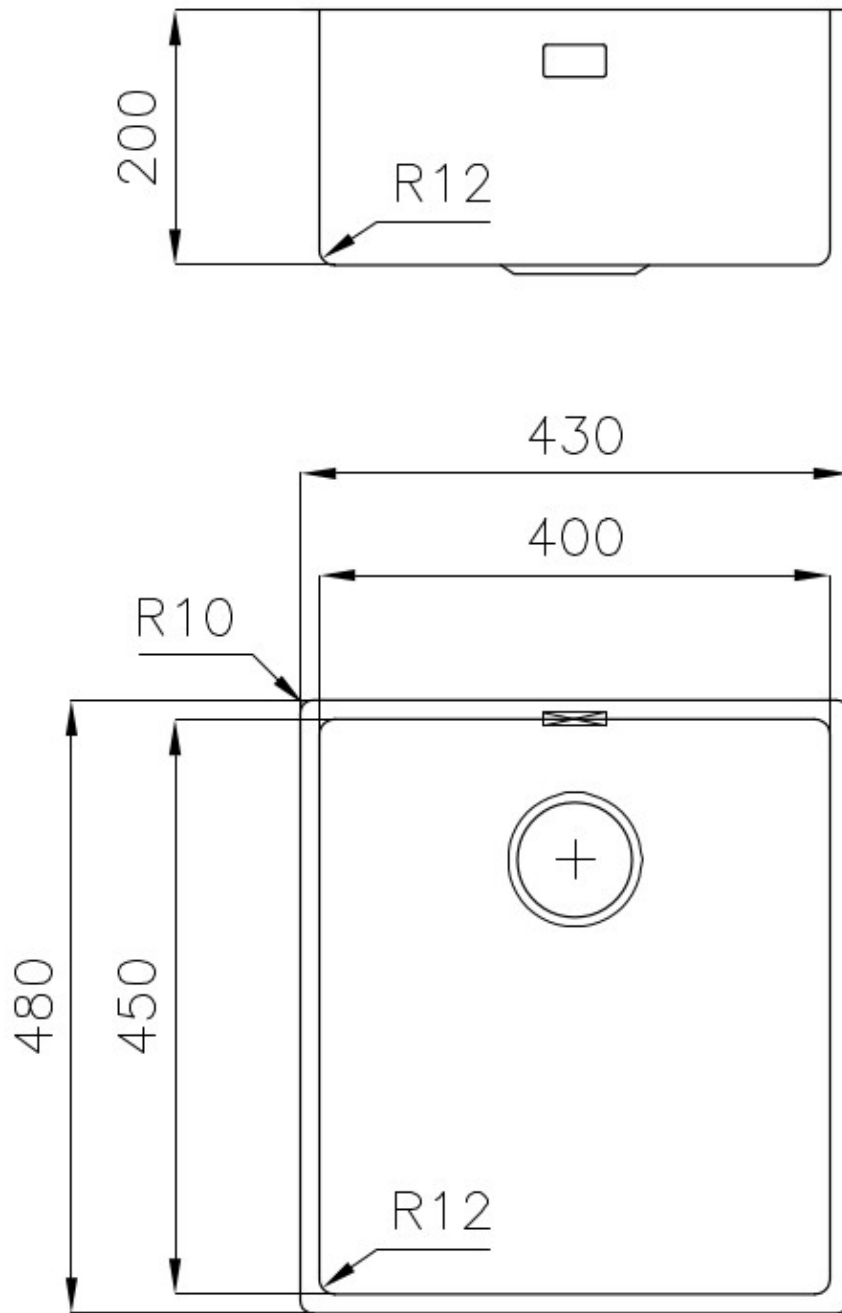

水槽 Serie 45

水槽

代码: 3139 850

细节

材料 AISI 304 不锈钢

质地 拉丝 Foster

边型和安装方式 台下

底座 45 cm

尺寸 480x430 mm

标准配件 固定钩, 垫圈, 下水器, 溢水口和虹吸管, 纸板盒包装

龙头孔 无定位孔

安装孔 [View technical data sheet](#)

下水器 否

宽 43 cm

盆内尺寸 450x400mm

单槽/双槽 单槽

下水组件 3,5" 下水器

特点

3.5" 下水器提篮 Foster®水槽均配备了3.5"下水器，有可防止固体颗粒流入下水器的实用篮式塞。3.5"下水器允许使用Foster®碎渣机，可与所有型号兼容。

小倒角 具有现代设计和更大容量的方形碗，具有最小的美观性和极高的实用性。

深盆 得益于先进的生产技术，该洗碗盆的重要深度超过20厘米，可以在所有洗涤操作中提供极大的灵活性和实用性。

溢水口 溢水口是Foster水槽上的一项安全措施，可以防止疏忽时水的溢出。方形溢水解决方案，具有简约的方形，更加美观大方。

高厚度 1mm厚的钢。相当大的厚度，保证了最大的坚固性和耐用性。

技术图纸

Cut out size – Dimensioni per foratura top

OPTIONAL ACCESSORIES

不锈钢背板
8100 303

白托盘
8153 100

RECOMMENDED PAIRINGS

龙头 NYC
8486 000