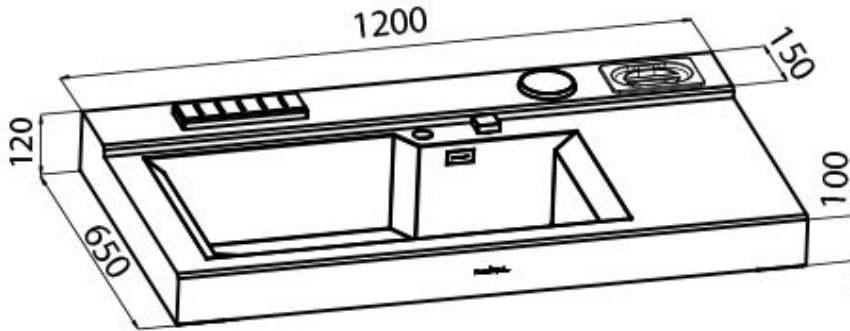

Rangetop for wash GK

Rangetop和Top inox

: 3153 000

细节

材料	AISI 304 不锈钢
质地	磨砂
尺寸	1200x650 mm
标准配件	固定钩, 垫圈, 下水器, 溢水口和虹吸管, 纸板盒包装
龙头孔	2个定位孔
安装孔	View technical data sheet
盆内尺寸	730x400 mm
单槽/双槽	单槽
下水组件	自动下水器 SPACE