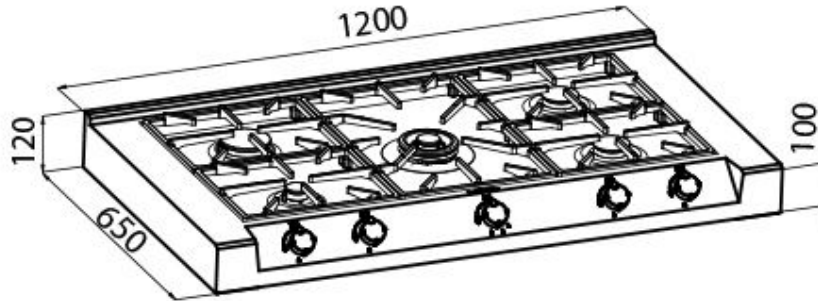

### 细节

材料 AISI 304 不锈钢

质地 磨砂

尺寸 1200x650 mm

加热元件 五眼灶头

安装孔 1120x620 毫米

网格 铸铁锅架和搪瓷火盖

总功率 11.700 W

## Incasso

①

②

③