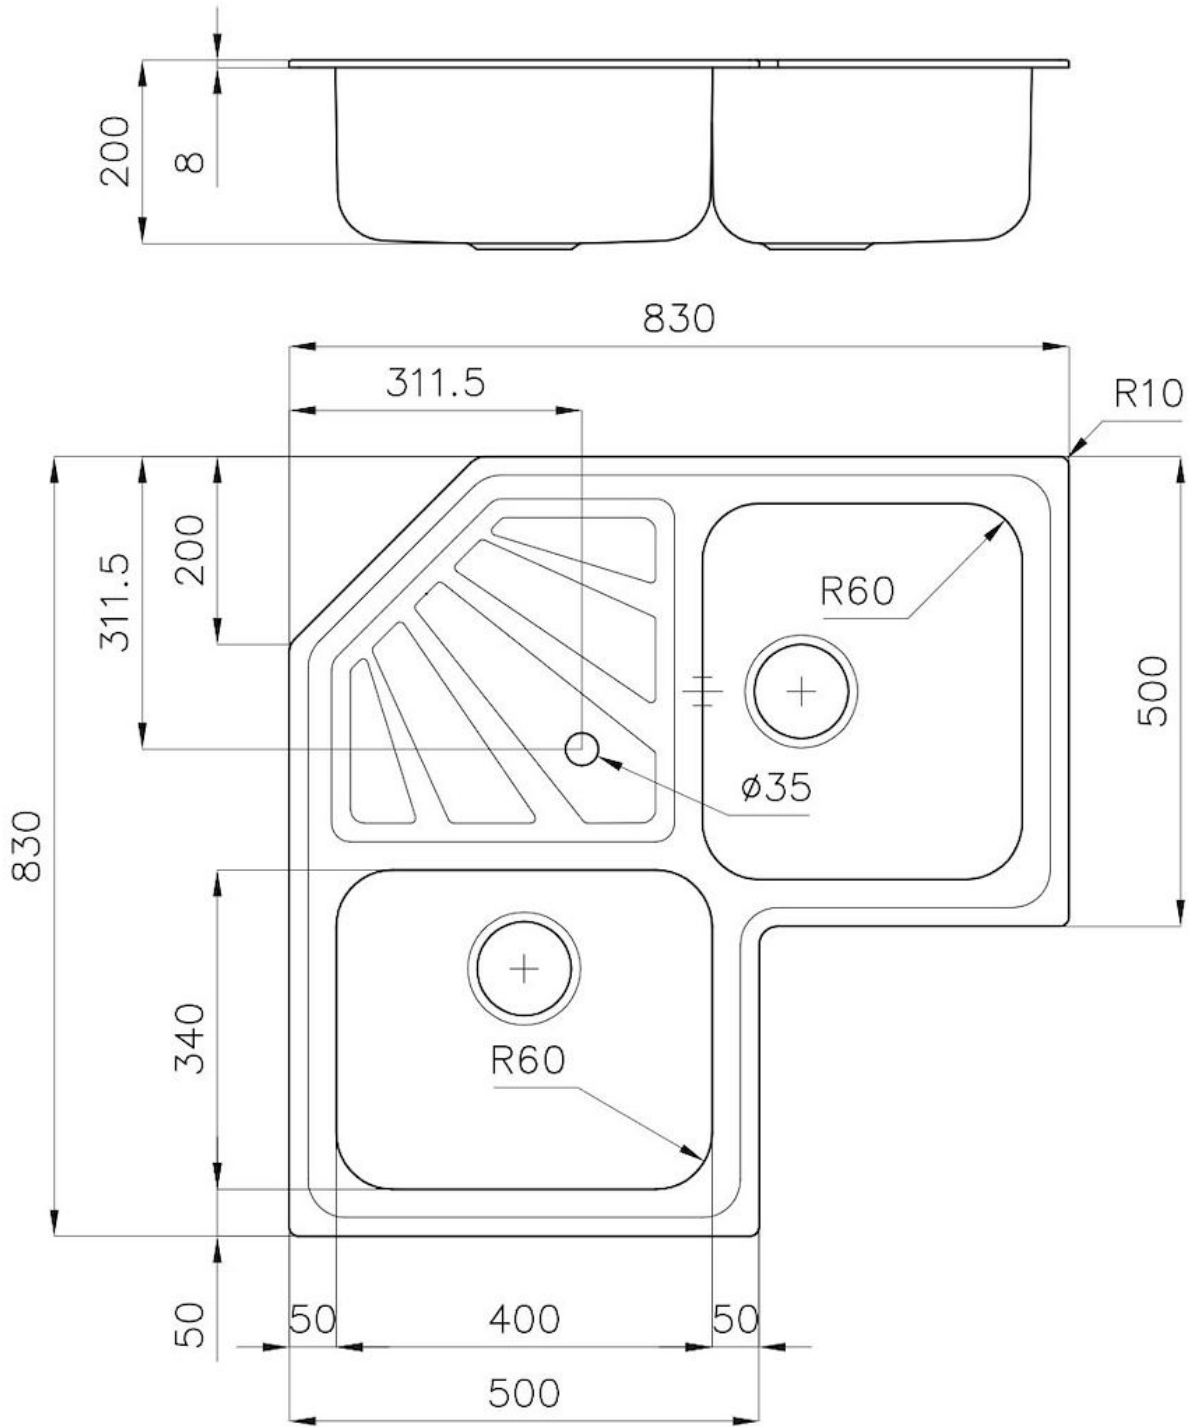

水槽 Angolare

水槽

: 3303 060

细节

材料	AISI 304 不锈钢
表面处理	拉丝 Foster
质地	拉丝 Foster
边型和安装方式	标准边 (8 mm)
底座	90x90 cm
尺寸	830x830 mm
标准配件	固定钩, 垫圈, 下水器, 溢水口和虹吸管, 纸板盒包装
龙头孔	1个定位孔
安装孔	查看技术表

下水器 是

高度 83 cm

盆内尺寸 340x400mm

单槽/双槽 双槽

下水组件 3,5" 下水器

特点

3.5" 下水器提篮

Foster®水槽均配备了3.5"下水器，有可防止固体颗粒流入下水器的实用篮式塞。3.5"下水器允许使用Foster®碎渣机，可与所有型号兼容。

深盆

得益于先进的生产技术，该洗碗盆的重要深度超过20厘米，可以在所有洗涤操作中提供极大的灵活性和实用性。

OPTIONAL ACCESSORIES