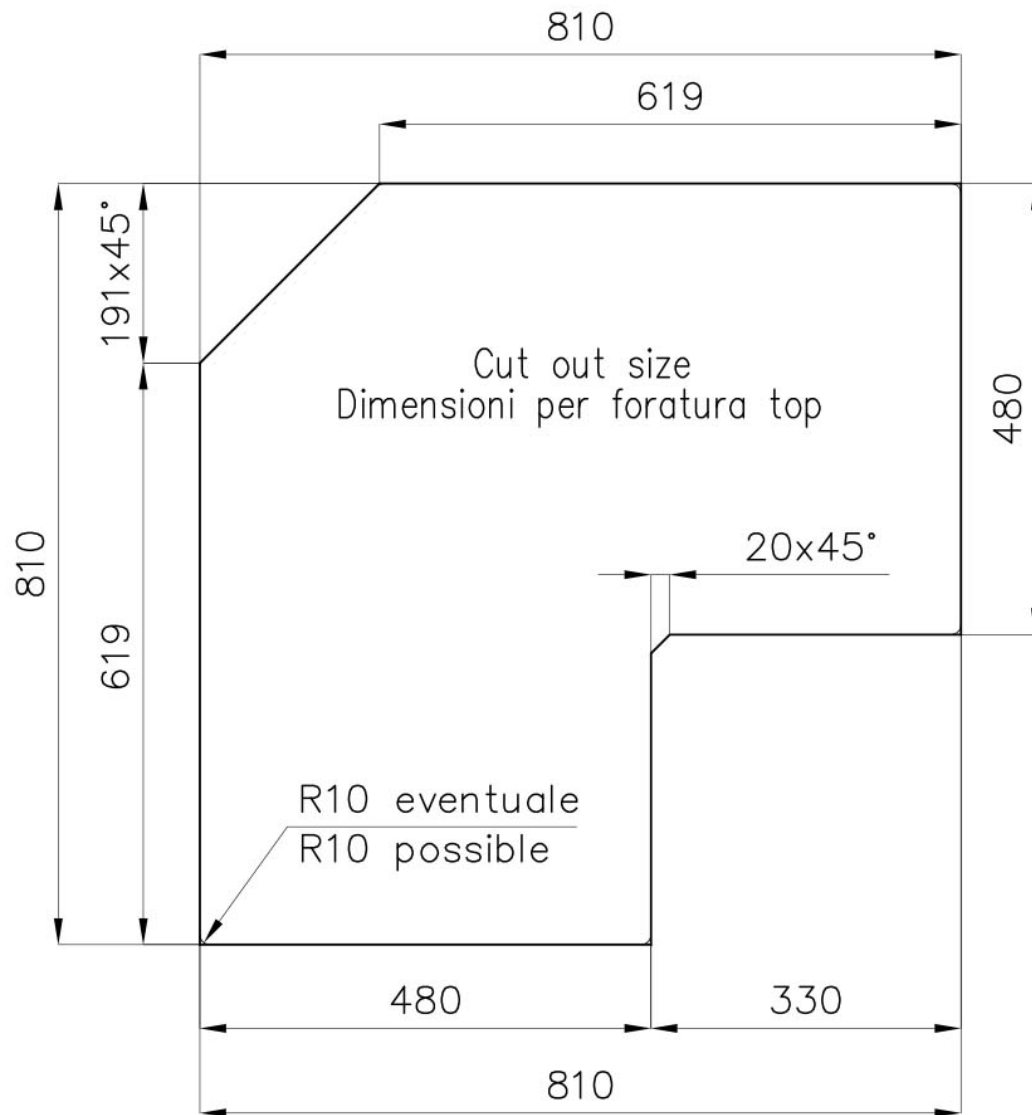

水槽 Angolare

水槽

: 3303 060

细节

材料	AISI 304 不锈钢
表面处理	拉丝 Foster
质地	拉丝 Foster
边型和安装方式	标准边 (8 mm)
底座	90x90 cm
尺寸	830x830 mm
标准配件	固定钩, 垫圈, 下水器, 溢水口和虹吸管, 纸板盒包装
龙头孔	1个定位孔
安装孔	查看技术表

下水器 是

高度 83 cm

盆内尺寸 340x400mm

单槽/双槽 双槽

下水组件 3,5" 下水器

特点

3.5" 下水器提篮

Foster®水槽均配备了3.5"下水器，有可防止固体颗粒流入下水器的实用篮式塞。3.5"下水器允许使用Foster®碎渣机，可与所有型号兼容。

深盆

得益于先进的生产技术，该洗碗盆的重要深度超过20厘米，可以在所有洗涤操作中提供极大的灵活性和实用性。

OPTIONAL ACCESSORIES