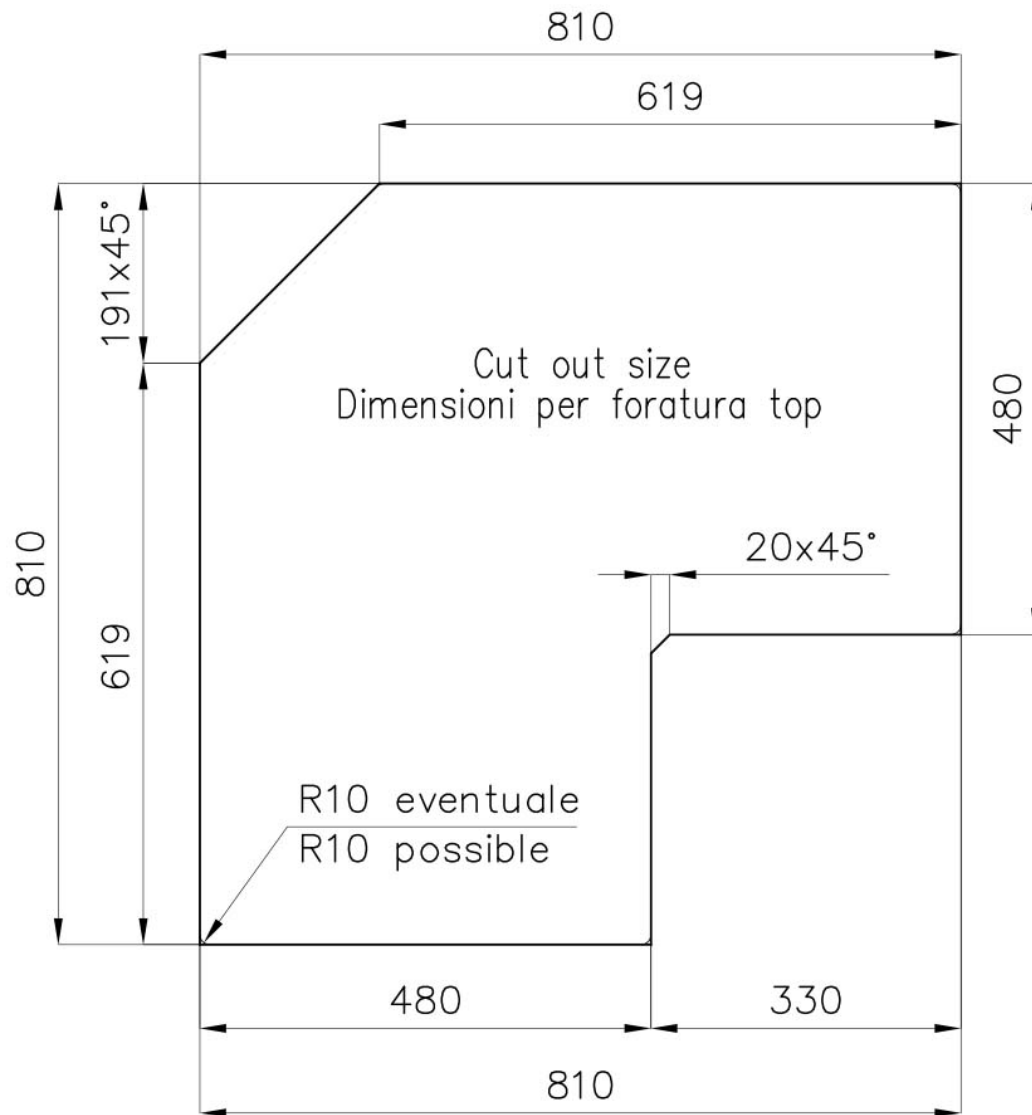

水槽 Angolare

水槽

代码: 3303 060

细节

材料 AISI 304 不锈钢

表面处理 拉丝 Foster

质地 拉丝 Foster

边型和安装方式 标准边 (8 mm)

底座 90x90 cm

尺寸 830x830 mm

标准配件 固定钩, 垫圈, 下水器, 溢水口和虹吸管, 纸板盒包装

龙头孔 1个定位孔

安装孔 [查看技术表](#)

下水器 是

宽 83 cm

盆内尺寸 340x400mm

单槽/双槽 双槽

下水组件 3,5" 下水器

特点

3.5" 下水器提篮 Foster®水槽均配备了3.5"下水器，有可防止固体颗粒流入下水器的实用篮式塞。3.5"下水器允许使用Foster®碎渣机，可与所有型号兼容。

深盆 得益于先进的生产技术，该洗碗盆的重要深度超过20厘米，可以在所有洗涤操作中提供极大的灵活性和实用性。

技术图纸

OPTIONAL ACCESSORIES

HDPE 砧板
8657 001