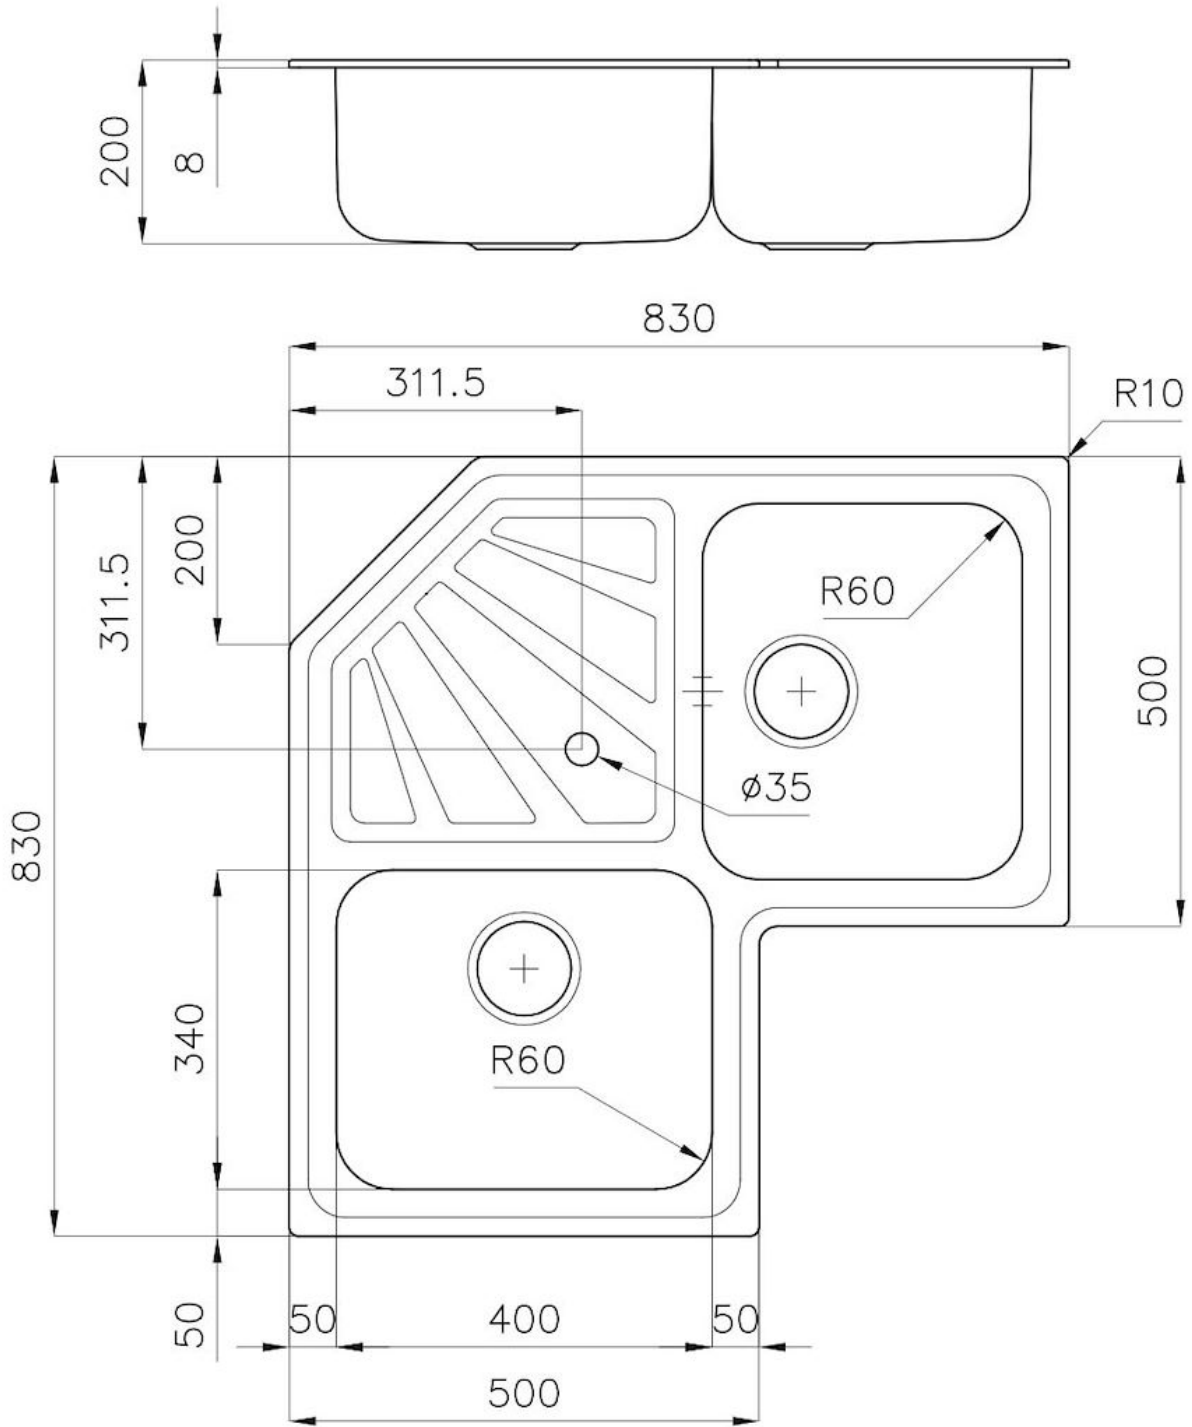

水槽 Angolare

水槽

代码: 3303 060

细节

材料 AISI 304 不锈钢

表面处理 拉丝 Foster

质地 拉丝 Foster

边型和安装方式 标准边 (8 mm)

底座 90x90 cm

尺寸 830x830 mm

标准配件 固定钩, 垫圈, 下水器, 溢水口和虹吸管, 纸板盒包装

龙头孔 1个定位孔

安装孔 [查看技术表](#)

下水器 是

宽 83 cm

盆内尺寸 340x400mm

单槽/双槽 双槽

下水组件 3,5" 下水器

特点

3.5" 下水器提篮 Foster®水槽均配备了3.5"下水器，有可防止固体颗粒流入下水器的实用篮式塞。3.5"下水器允许使用Foster®碎渣机，可与所有型号兼容。

深盆 得益于先进的生产技术，该洗碗盆的重要深度超过20厘米，可以在所有洗涤操作中提供极大的灵活性和实用性。

技术图纸

OPTIONAL ACCESSORIES

HDPE 砧板
8657 001