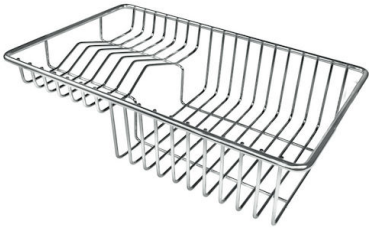

溢水口 溢水口是Foster水槽上的一项安全措施，可以防止疏忽时水的溢出。方形溢水解决方案，具有简约的方形，更加美观大方。

OPTIONAL ACCESSORIES

HPDE 砧板

不锈钢爪篱

不锈钢篮

不锈钢背板

不锈钢背板

伊罗科木砧板

白托盘

HPDE Twin 砧板

Twin 伊罗科木砧板

不锈钢篮

不锈钢背板

带不锈钢沥水篮的伊罗科木砧板

滑动伊罗科木砧板

玻璃砧板

白篮

RECOMMENDED PAIRINGS

龙头 Camillo

龙头 Twix Plus

OPTIONAL AUTOMATIC WASTE FITTINGS

自动下水

自动下水

自动下水器 LIRA