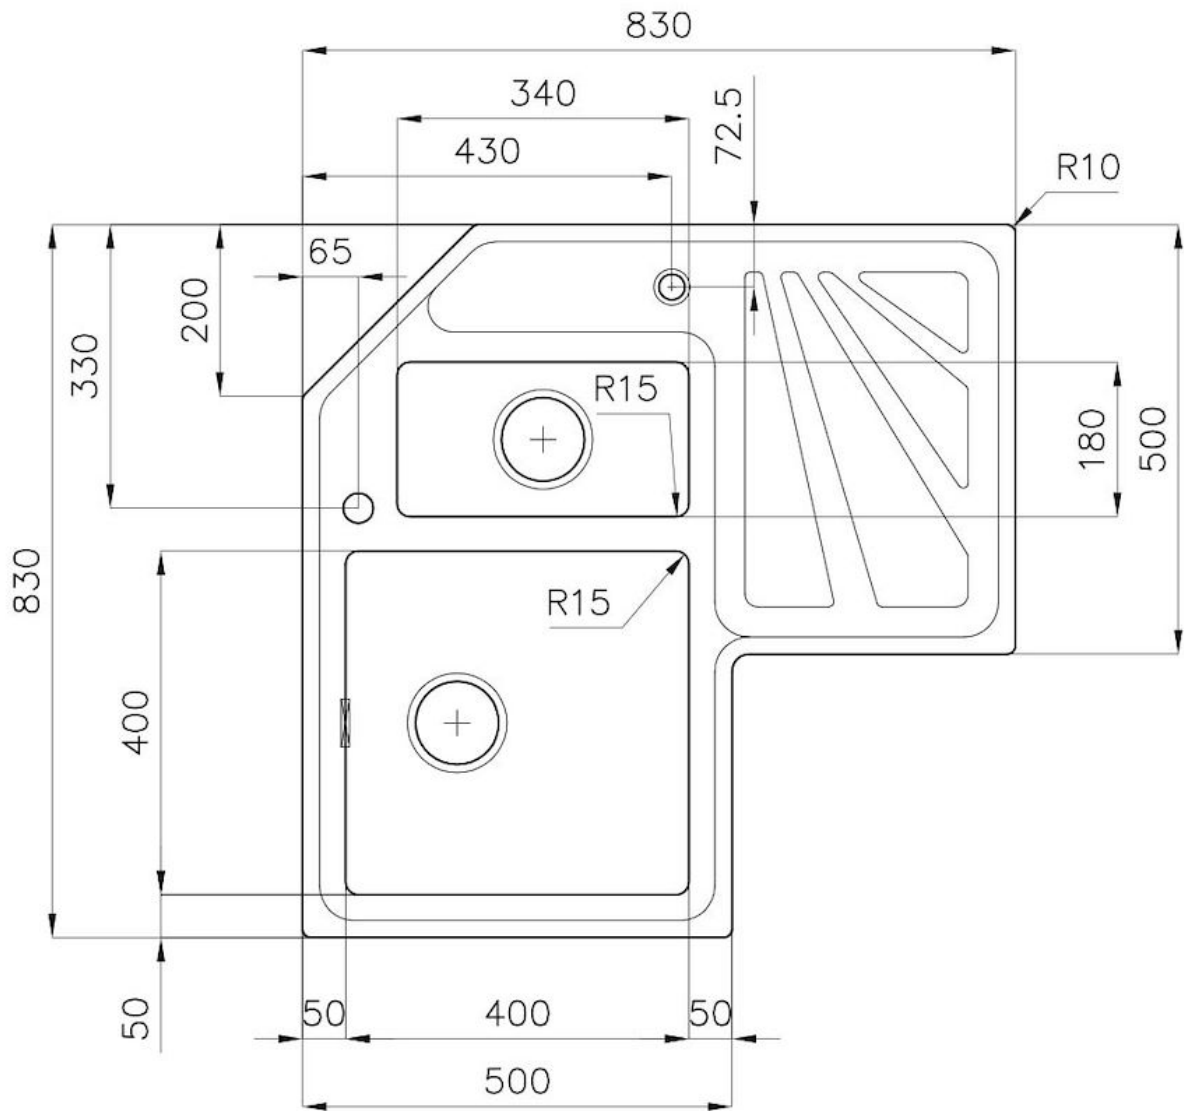

水槽 Angolare

水槽

: 3308 050

细节

材料	AISI 304 不锈钢
表面处理	拉丝 Foster
质地	拉丝 Foster
边型和安装方式	标准边 (8 mm)
底座	90 cm
尺寸	830x830 mm
标准配件	固定钩, 垫圈, 下水器, 溢水口和虹吸管, 纸板盒包装
龙头孔	1个定位孔
安装孔	查看技术表

下水器 是

高度 83 cm

盆内尺寸 400x400 + 180x340 mm

单槽/双槽 双槽

下水组件 3.5 "+ 1.25" 下水

特点

3.5" 下水器提篮 Foster®水槽均配备了3.5"下水器，有可防止固体颗粒流入下水器的实用篮式塞。3.5"下水器允许使用Foster®碎渣机，可与所有型号兼容。

可提供第二/第三个孔 水槽可根据需要定制额外的龙头安装孔，用于双孔龙头、有遥控的排水管或皂液器。这些位置在图中以虚线孔表示。

深盆 得益于先进的生产技术，该洗碗盆的重要深度超过20厘米，可以在所有洗涤操作中提供极大的灵活性和实用性。

溢水口 溢水口是Foster水槽上的一项安全措施，可以防止疏忽时水的溢出。方形溢水解决方案，具有简约的方形，更加美观大方。

OPTIONAL ACCESSORIES

HPDE 砧板

不锈钢爪篱

不锈钢篮

不锈钢背板

不锈钢背板

伊罗科木砧板