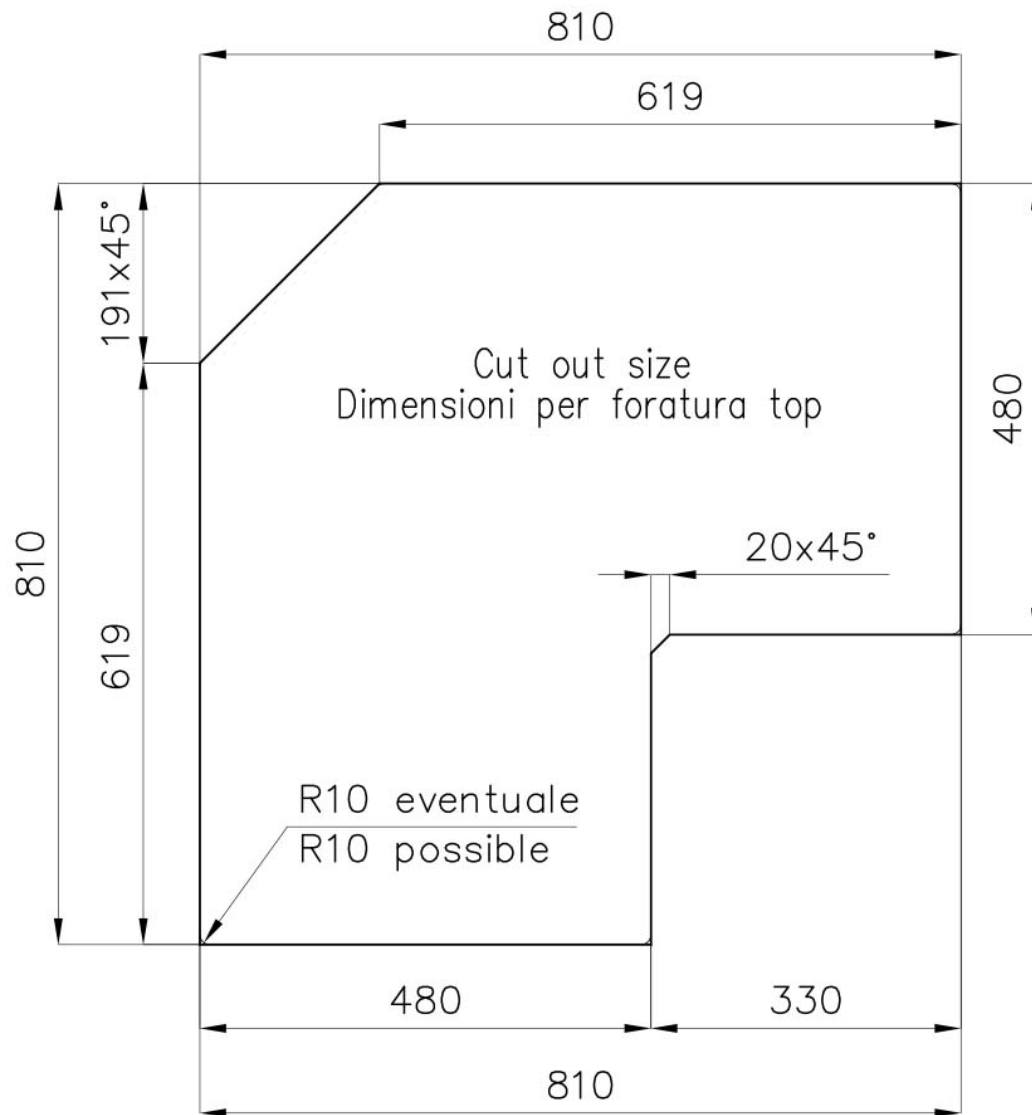

水槽 Angolare

水槽

: 3308 050

细节

材料	AISI 304 不锈钢
表面处理	拉丝 Foster
质地	拉丝 Foster
边型和安装方式	标准边 (8 mm)
底座	90 cm
尺寸	830x830 mm
标准配件	固定钩, 垫圈, 下水器, 溢水口和虹吸管, 纸板盒包装
龙头孔	1个定位孔
安装孔	查看技术表

下水器 是

高度 83 cm

盆内尺寸 400x400 + 180x340 mm

单槽/双槽 双槽

下水组件 3.5 "+ 1.25" 下水

特点

3.5" 下水器提篮 Foster®水槽均配备了3.5"下水器，有可防止固体颗粒流入下水器的实用篮式塞。3.5"下水器允许使用Foster®碎渣机，可与所有型号兼容。

可提供第二/第三个孔 水槽可根据需要定制额外的龙头安装孔，用于双孔龙头、有遥控的排水管或皂液器。这些位置在图中以虚线孔表示。

深盆 得益于先进的生产技术，该洗碗盆的重要深度超过20厘米，可以在所有洗涤操作中提供极大的灵活性和实用性。

溢水口 溢水口是Foster水槽上的一项安全措施，可以防止疏忽时水的溢出。方形溢水解决方案，具有简约的方形，更加美观大方。

OPTIONAL ACCESSORIES

HPDE 砧板

不锈钢爪篱

不锈钢篮

不锈钢背板

不锈钢背板

伊罗科木砧板