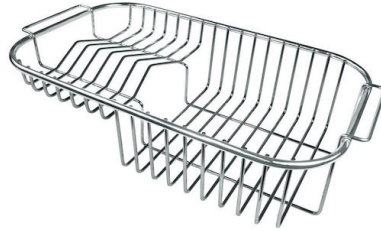

水槽 Angolare

水槽

: 3308 050

细节

材料	AISI 304 不锈钢
表面处理	拉丝 Foster
质地	拉丝 Foster
边型和安装方式	标准边 (8 mm)
底座	90 cm
尺寸	830x830 mm
标准配件	固定钩, 垫圈, 下水器, 溢水口和虹吸管, 纸板盒包装
龙头孔	1个定位孔
安装孔	查看技术表

下水器 是

高度 83 cm

盆内尺寸 400x400 + 180x340 mm

单槽/双槽 双槽

下水组件 3.5 "+ 1.25" 下水

特点

3.5" 下水器提篮 Foster®水槽均配备了3.5"下水器，有可防止固体颗粒流入下水器的实用篮式塞。3.5"下水器允许使用Foster®碎渣机，可与所有型号兼容。

可提供第二/第三个孔 水槽可根据需要定制额外的龙头安装孔，用于双孔龙头、有遥控的排水管或皂液器。这些位置在图中以虚线孔表示。

深盆 得益于先进的生产技术，该洗碗盆的重要深度超过20厘米，可以在所有洗涤操作中提供极大的灵活性和实用性。

溢水口 溢水口是Foster水槽上的一项安全措施，可以防止疏忽时水的溢出。方形溢水解决方案，具有简约的方形，更加美观大方。

OPTIONAL ACCESSORIES

HPDE 砧板

不锈钢爪篱

不锈钢篮

不锈钢背板

不锈钢背板

伊罗科木砧板

白托盘

HPDE Twin 砧板

Twin 伊罗科木砧板

不锈钢篮

不锈钢背板

带不锈钢沥水篮的伊罗科木砧板

滑动伊罗科木砧板

玻璃砧板