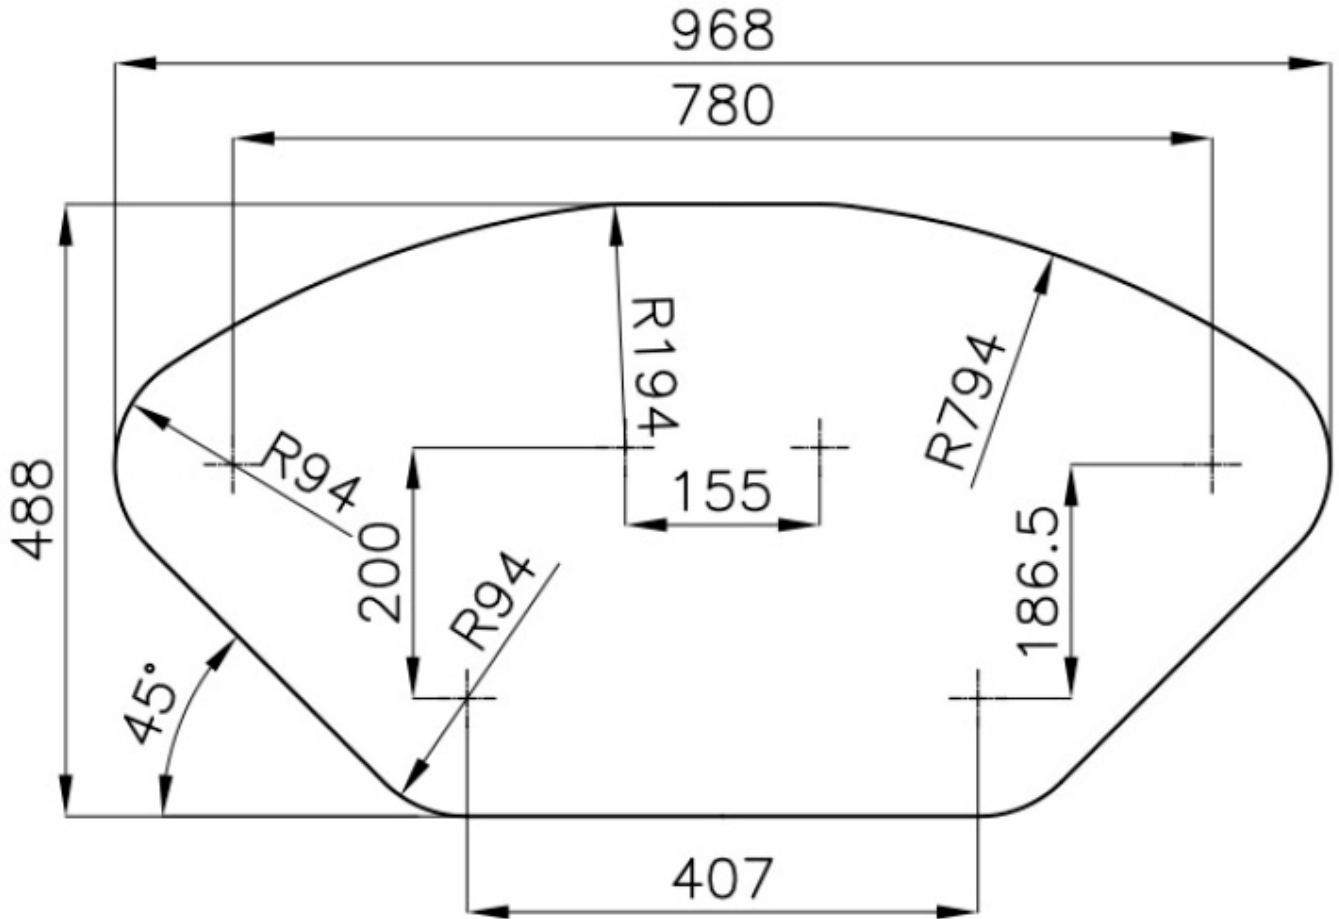

水槽 Diamant

水槽

代码: 3312 062

细节

材料	AISI 304 不锈钢
质地	拉丝 Foster
边型和安装方式	斜边
底座	60 cm
尺寸	988x508 mm
标准配件	固定钩, 垫圈, 下水器, 溢水口和虹吸管, 纸板盒包装
龙头孔	2个定位孔
安装孔	View technical data sheet
下水器	是

宽 99 cm

盆内尺寸 340x400 + 150x300mm

单槽/双槽 双槽

下水组件 自动下水器 (PR)

特点

3.5" 下水器提篮 Foster®水槽均配备了3.5"下水器，有可防止固体颗粒流入下水器的实用篮式塞。3.5"下水器允许使用Foster®碎渣机，可与所有型号兼容。

双龙头孔 龙头安装区配备了两个龙头安装孔。在第二个孔中，可以安装自动排水管的遥控器，或者，一个实用的肥皂分配器。

自动下水器 提供带有圆形遥控旋钮的垃圾配件；实用的配件，无需弄湿即可将水从碗中沥干。

附加价值 Foster使用的钢板厚度高于市场普通水平。此外，源于我们长久的不锈钢生产工艺，我们的不锈钢制品质量更有，抗老化水平更佳。