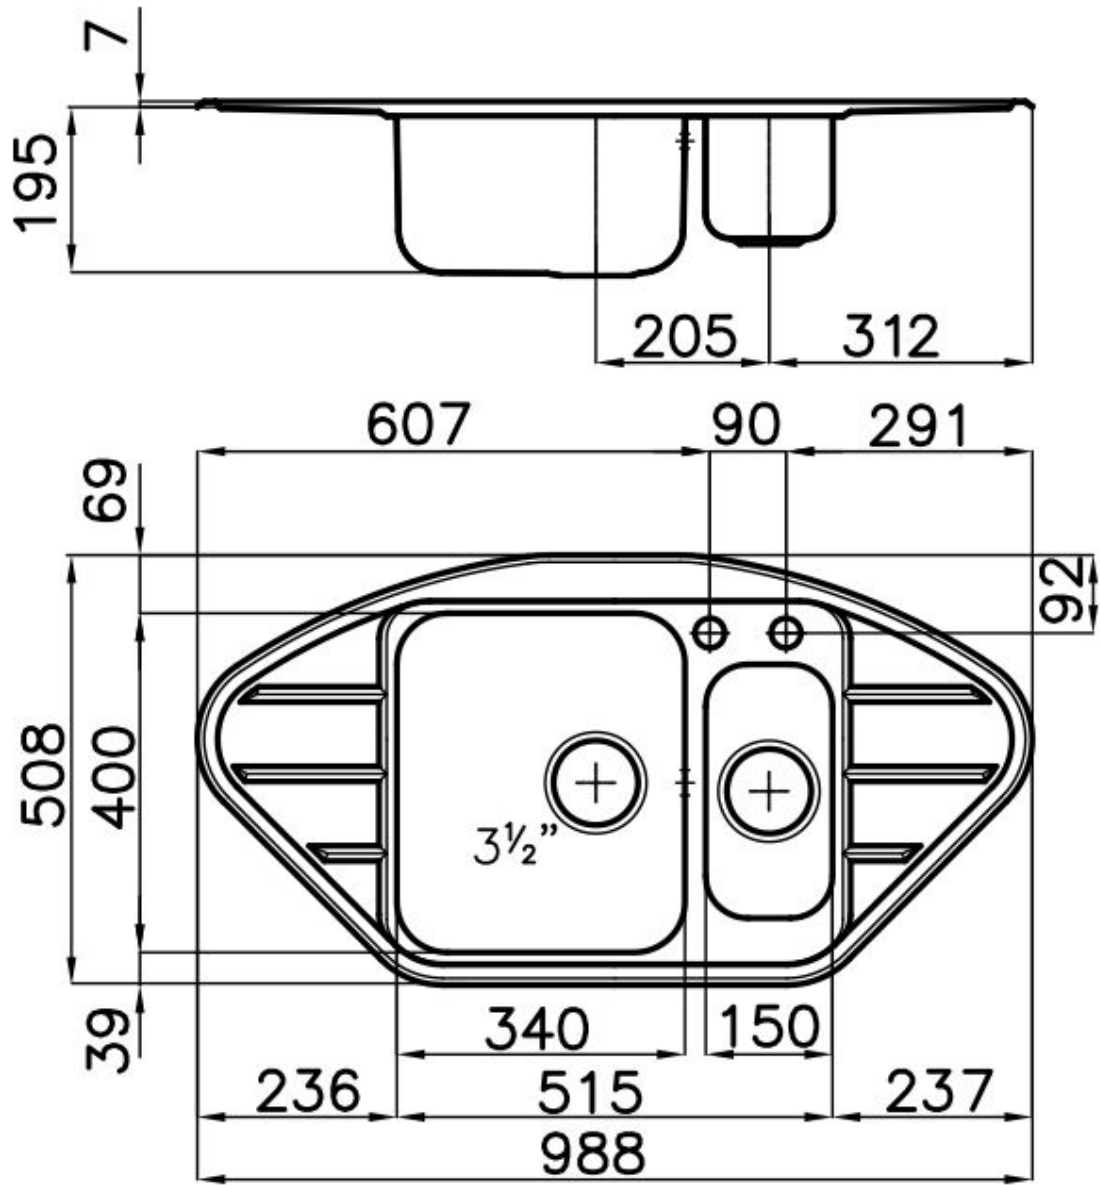

水槽 Diamant

水槽

代码: 3312 062

细节

材料	AISI 304 不锈钢
质地	拉丝 Foster
边型和安装方式	斜边
底座	60 cm
尺寸	988x508 mm
标准配件	固定钩, 垫圈, 下水器, 溢水口和虹吸管, 纸板盒包装
龙头孔	2个定位孔
安装孔	View technical data sheet
下水器	是

宽 99 cm

盆内尺寸 340x400 + 150x300mm

单槽/双槽 双槽

下水组件 自动下水器 (PR)

特点

3.5" 下水器提篮 Foster®水槽均配备了3.5"下水器，有可防止固体颗粒流入下水器的实用篮式塞。3.5"下水器允许使用Foster®碎渣机，可与所有型号兼容。

双龙头孔 龙头安装区配备了两个龙头安装孔。在第二个孔中，可以安装自动排水管的遥控器，或者，一个实用的肥皂分配器。

自动下水器 提供带有圆形遥控旋钮的垃圾配件；实用的配件，无需弄湿即可将水从碗中沥干。

附加价值 Foster使用的钢板厚度高于市场普通水平。此外，源于我们长久的不锈钢生产工艺，我们的不锈钢制品质量更有，抗老化水平更佳。