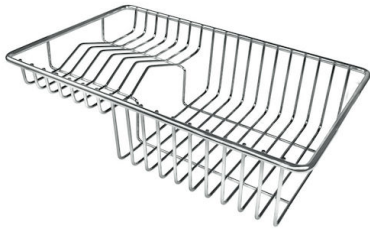

## 特点

**Space 下水器** SPACE不锈钢下水器的不锈钢盖子关闭了排水管，可隐藏任何残余物，将它们收集在下面的篮子里，令水槽显得格外优雅。SPACE还具有较小的占地面积，并且可以最佳地利用水槽下隔室。

**小倒角** 具有现代设计和更大容量的方形碗，具有最小的美观性和极高的实用性。

**深盆** 得益于先进的生产技术，该洗碗盆的重要深度超过20厘米，可以在所有洗涤操作中提供极大的灵活性和实用性。

## Lavello / Sink cod. 3352/050

intaglio per il troppo-pieno  
solo con top > 30 mm

recess for housing the over-flow  
only for top > 30 mm

## OPTIONAL ACCESSORIES

HPDE Twin 砧板

HPDE 砧板

不锈钢背板

不锈钢背板

带不锈钢沥水篮的伊罗科木砧板

滑动伊罗科木砧板

玻璃砧板

白托盘

不锈钢篮

提示:

附件8159101, 8100303,8151000只能搭配8644101使用

附件8100154, 8154000只能搭配8644004使用