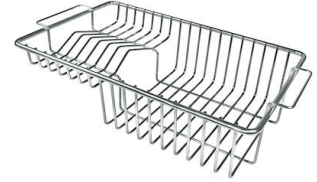

## 特点

**Space 下水器** SPACE不锈钢下水器的不锈钢盖子关闭了排水管，可隐藏任何残余物，将它们收集在下面的篮子里，令水槽显得格外优雅。SPACE还具有较小的占地面积，并且可以最佳地利用水槽下隔室。

**小倒角** 具有现代设计和更大容量的方形碗，具有最小的美观性和极高的实用性。

**深盆** 得益于先进的生产技术，该洗碗盆的重要深度超过20厘米，可以在所有洗涤操作中提供极大的灵活性和实用性。

## Lavello / Sink cod. 3352/050

intaglio per il troppo-pieno  
solo con top > 30 mm

recess for housing the over-flow  
only for top > 30 mm

## OPTIONAL ACCESSORIES

HPDE Twin 砧板

HPDE 砧板

不锈钢背板

不锈钢背板

带不锈钢沥水篮的伊罗科木砧板

滑动伊罗科木砧板

玻璃砧板