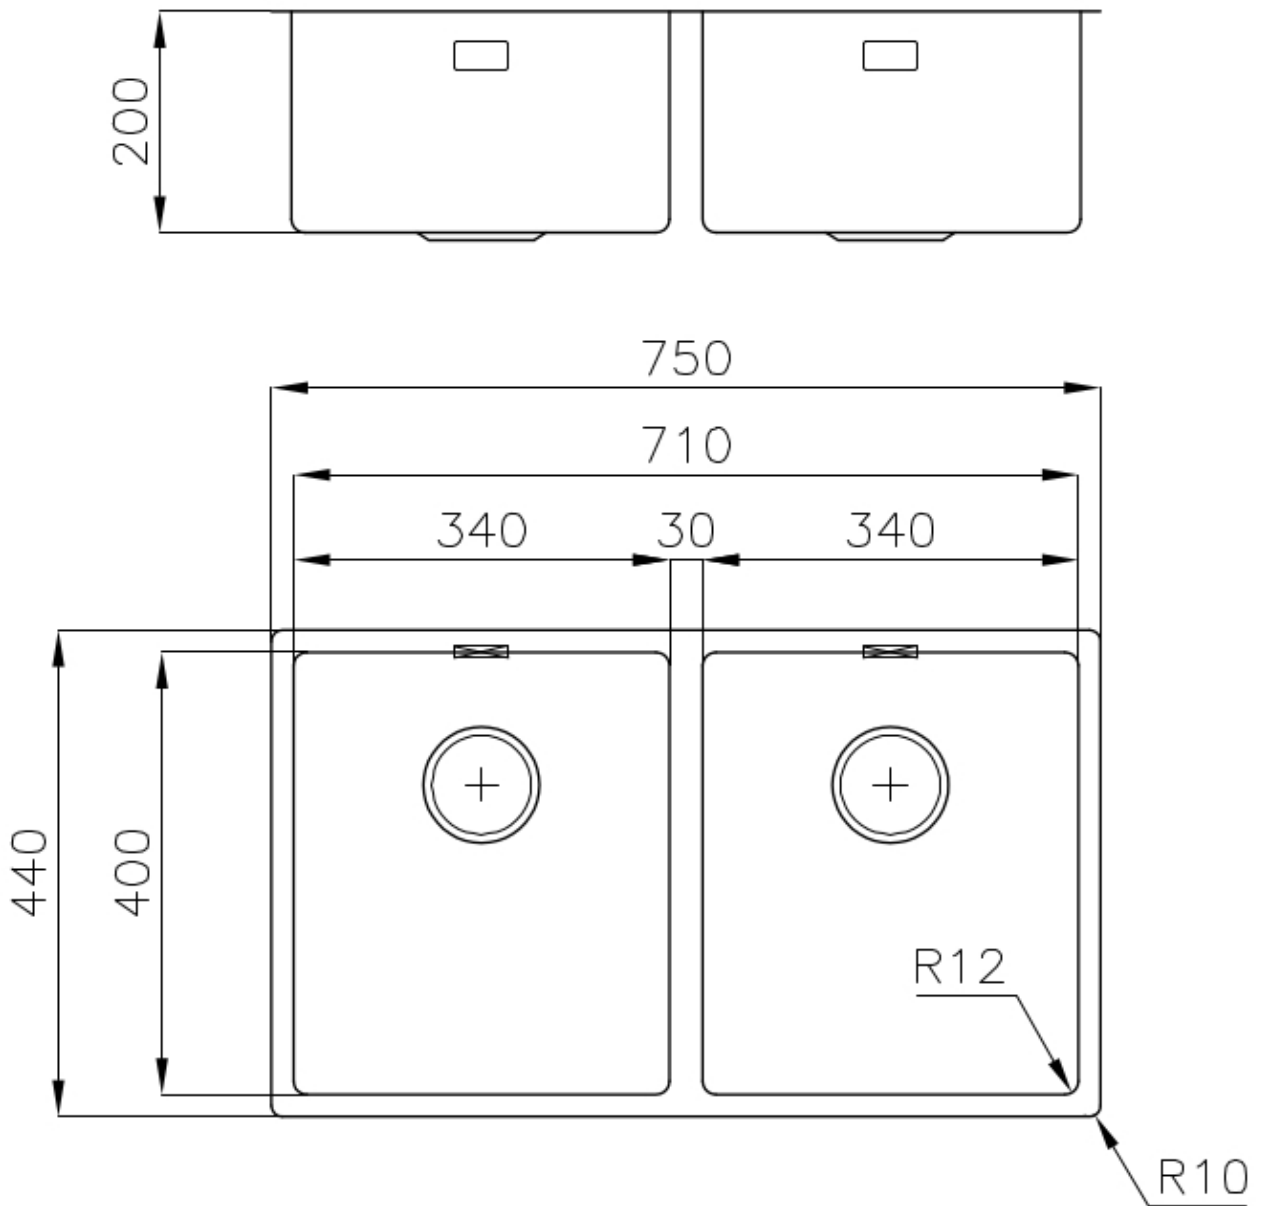

### 细节

材料	AISI 304 不锈钢
表面处理	拉丝 Foster
质地	磨砂
边型和安装方式	平嵌
底座	80 cm
尺寸	750x440 mm
标准配件	固定钩, 垫圈, 下水器, 溢水口和虹吸管, 纸板盒包装
龙头孔	无定位孔
安装孔	<a href="#">View technical data sheet</a>

下水器 否

高度 75 cm

盆内尺寸 340x400mm

单槽/双槽 双槽

## 特点

**Space 下水器** SPACE不锈钢下水器的不锈钢盖子关闭了排水管，可隐藏任何残余物，将它们收集在下面的篮子里，令水槽显得格外优雅。SPACE还具有较小的占地面积，并且可以最佳地利用水槽下隔室。

**小倒角** 具有现代设计和更大容量的方形碗，具有最小的美观性和极高的实用性。

**深盆** 得益于先进的生产技术，该洗碗盆的重要深度超过20厘米，可以在所有洗涤操作中提供极大的灵活性和实用性。

**溢水口** 溢水口是Foster水槽上的一项安全措施，可以防止疏忽时水的溢出。方形溢水解决方案，具有简约的方形，更加美观大方。

**节省空间系统** 下水器和虹吸管的设计目的是在水槽下方留出尽可能多的空间，如今对于这些单独的废物收集系统越来越有用。

**高厚度** 1mm厚的钢。相当大的厚度，保证了最大的坚固性和耐用性。

## Lavello / Sink cod. 3352/050

intaglio per il troppo-pieno  
solo con top > 30 mm

recess for housing the over-flow  
only for top > 30 mm