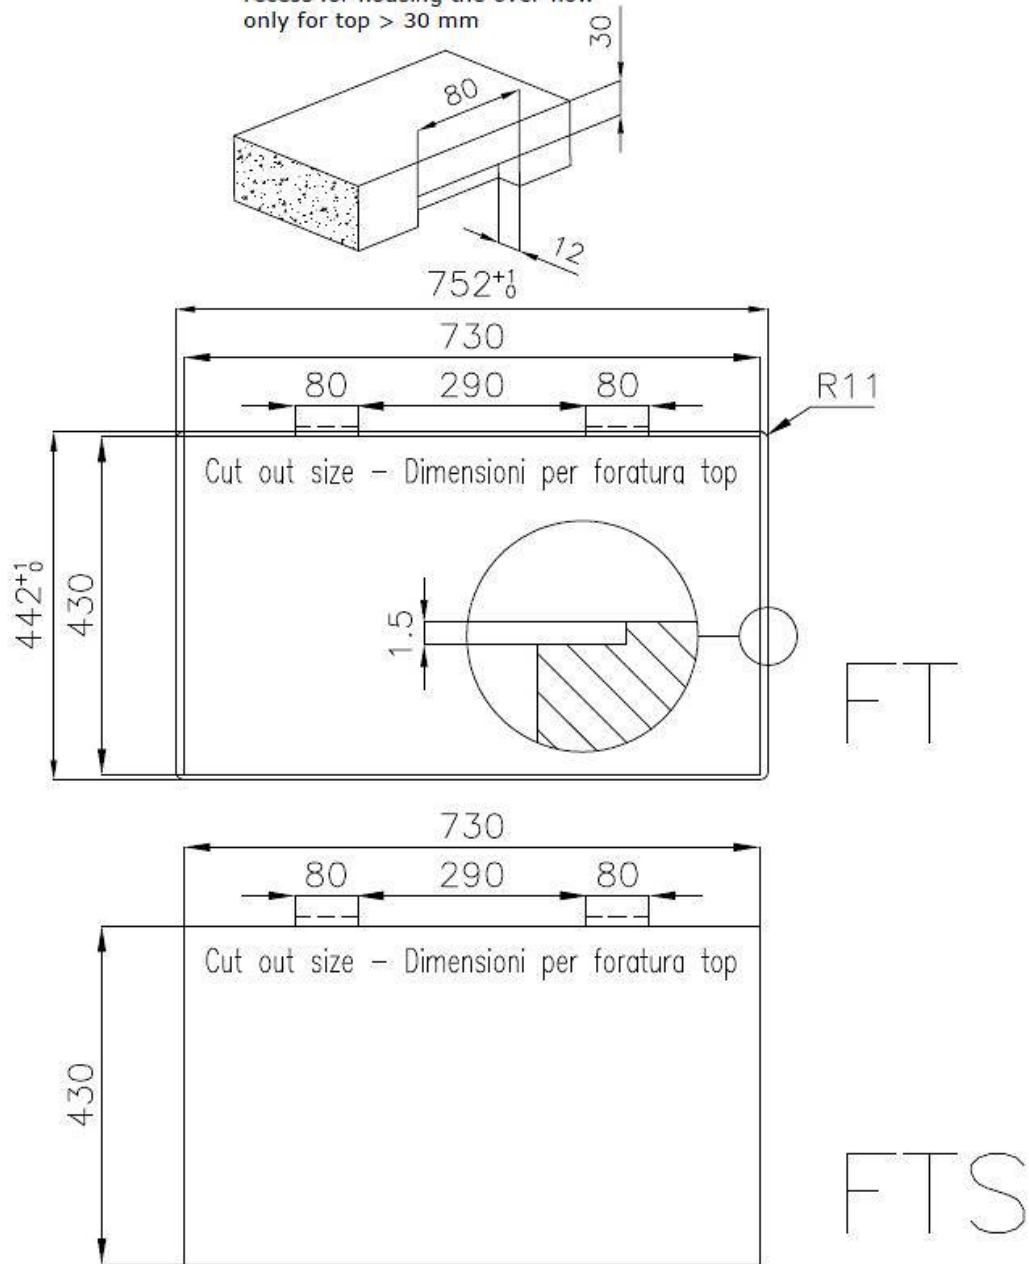

### 细节

材料	AISI 304 不锈钢
表面处理	拉丝 Foster
质地	磨砂
边型和安装方式	平嵌
底座	80 cm
尺寸	750x440 mm
标准配件	固定钩, 垫圈, 下水器, 溢水口和虹吸管, 纸板盒包装
龙头孔	无定位孔
安装孔	<a href="#">View technical data sheet</a>

下水器 否

高度 75 cm

盆内尺寸 340x400mm

单槽/双槽 双槽

**溢水口** 溢水口是Foster水槽上的一项安全措施，可以防止疏忽时水的溢出。方形溢水解决方案，具有简约的方形，更加美观大方。

**节省空间系统** 下水器和虹吸管的设计目的是在水槽下方留出尽可能多的空间，如今对于这些单独的废物收集系统越来越有用。

**高厚度** 1mm厚的钢。相当大的厚度，保证了最大的坚固性和耐用性。

## Lavello / Sink cod. 3352/050

intaglio per il troppo-pieno  
solo con top > 30 mm

recess for housing the over-flow  
only for top > 30 mm