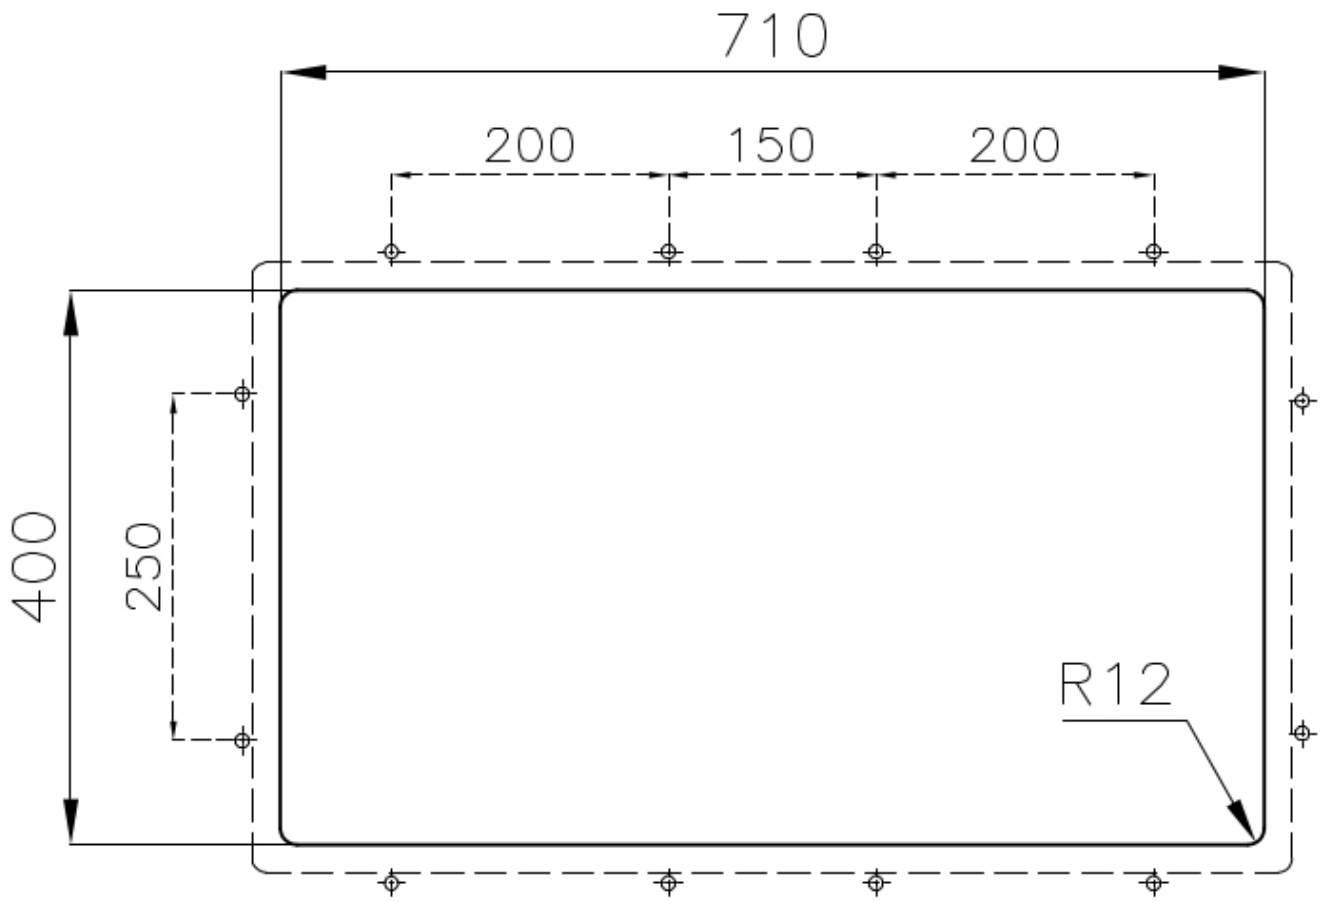

### 细节

材料	AISI 304 不锈钢
表面处理	拉丝 Foster
质地	磨砂
边型和安装方式	台下
底座	80 cm
尺寸	750 x 440 mm
标准配件	固定钩, 垫圈, 下水器, 溢水口和虹吸管, 纸板盒包装
龙头孔	无定位孔
安装孔	<a href="#">View technical data sheet</a>

下水器 否

---

宽 75 cm

---

盆内尺寸 340x400mm

---

## 特点

**Space 下水器** SPACE不锈钢下水器的不锈钢盖子关闭了排水管，可隐藏任何残余物，将它们收集在下面的篮子里，令水槽显得格外优雅。SPACE还具有较小的占地面积，并且可以最佳地利用水槽下隔室。

---

**小倒角** 具有现代设计和更大容量的方形碗，具有最小的美观性和极高的实用性。

---

**深盆** 得益于先进的生产技术，该洗碗盆的重要深度超过20厘米，可以在所有洗涤操作中提供极大的灵活性和实用性。

---

**溢水口** 溢水口是Foster水槽上的一项安全措施，可以防止疏忽时水的溢出。方形溢水解决方案，具有简约的方形，更加美观大方。

---

**节省空间系统** 下水器和虹吸管的设计目的是在水槽下方留出尽可能多的空间，如今对于这些单独的废物收集系统越来越有用。

---

**高厚度** 1mm厚的钢。相当大的厚度，保证了最大的坚固性和耐用性。

---

## 技术图纸