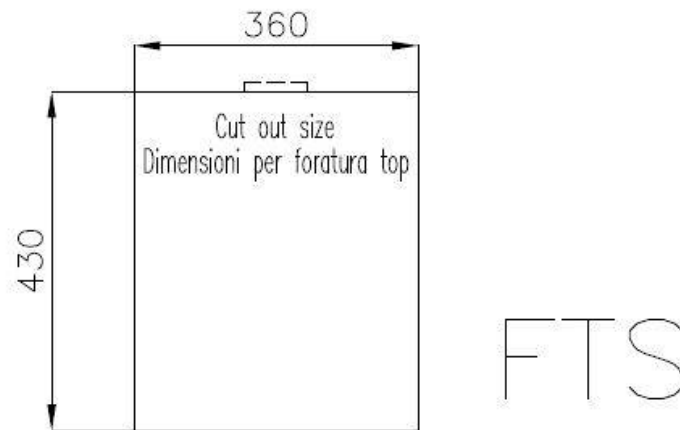

### 细节

材料	AISI 304 不锈钢
表面处理	拉丝 Foster
质地	磨砂
边型和安装方式	平嵌
底座	40 cm
尺寸	380x440 mm
标准配件	固定钩, 垫圈, 下水器, 溢水口和虹吸管, 纸板盒包装
龙头孔	无定位孔
安装孔	<a href="#">View technical data sheet</a>

下水器	否
高度	38 cm
盆内尺寸	340x400mm
单槽/双槽	单槽
下水组件	下水器 SPACE 3,5"

## 特点

Space 下水器	SPACE不锈钢下水器的不锈钢盖子关闭了排水管，可隐藏任何残余物，将它们收集在下面的篮子里，令水槽显得格外优雅。SPACE还具有较小的占地面积，并且可以最佳地利用水槽下隔室。
小倒角	具有现代设计和更大容量的方形碗，具有最小的美观性和极高的实用性。
深盆	得益于先进的生产技术，该洗碗盆的重要深度超过20厘米，可以在所有洗涤操作中提供极大的灵活性和实用性。
溢水口	溢水口是Foster水槽上的一项安全措施，可以防止疏忽时水的溢出。方形溢水解决方案，具有简约的方形，更加美观大方。
节省空间系统	下水器和虹吸管的设计目的是在水槽下方留出尽可能多的空间，如今对于这些单独的废物收集系统越来越有用。
高厚度	1mm厚的钢。相当大的厚度，保证了最大的坚固性和耐用性。

## Lavello / Sink cod. 3353/050

intaglio per il troppo-pieno  
solo con top > 30 mm

recess for housing the over-flow  
only for top > 30 mm