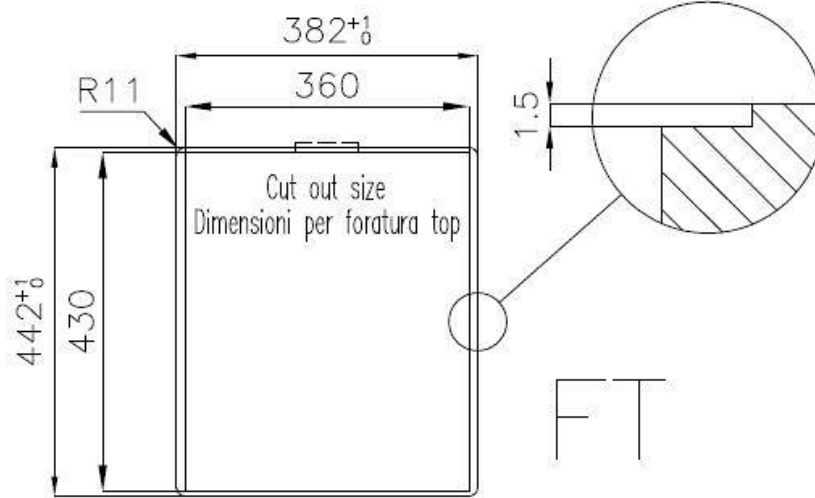

### 细节

材料	AISI 304 不锈钢
表面处理	拉丝 Foster
质地	磨砂
边型和安装方式	平嵌
底座	40 cm
尺寸	380x440 mm
标准配件	固定钩, 垫圈, 下水器, 溢水口和虹吸管, 纸板盒包装
龙头孔	无定位孔
安装孔	<a href="#">View technical data sheet</a>

下水器	否
高度	38 cm
盆内尺寸	340x400mm
单槽/双槽	单槽
下水组件	下水器 SPACE 3,5"

## 特点

Space 下水器	SPACE不锈钢下水器的不锈钢盖子关闭了排水管，可隐藏任何残余物，将它们收集在下面的篮子里，令水槽显得格外优雅。SPACE还具有较小的占地面积，并且可以最佳地利用水槽下隔室。
小倒角	具有现代设计和更大容量的方形碗，具有最小的美观性和极高的实用性。
深盆	得益于先进的生产技术，该洗碗盆的重要深度超过20厘米，可以在所有洗涤操作中提供极大的灵活性和实用性。
溢水口	溢水口是Foster水槽上的一项安全措施，可以防止疏忽时水的溢出。方形溢水解决方案，具有简约的方形，更加美观大方。
节省空间系统	下水器和虹吸管的设计目的是在水槽下方留出尽可能多的空间，如今对于这些单独的废物收集系统越来越有用。
高厚度	1mm厚的钢。相当大的厚度，保证了最大的坚固性和耐用性。

## Lavello / Sink cod. 3353/050

intaglio per il troppo-pieno  
solo con top > 30 mm

recess for housing the over-flow  
only for top > 30 mm