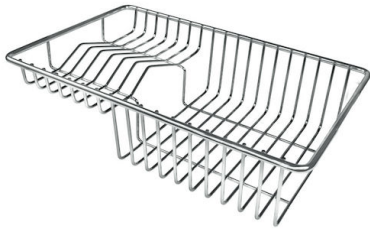

## 特点

Space 下水器	SPACE不锈钢下水器的不锈钢盖子关闭了排水管，可隐藏任何残余物，将它们收集在下面的篮子里，令水槽显得格外优雅。SPACE还具有较小的占地面积，并且可以最佳地利用水槽下隔室。
小倒角	具有现代设计和更大容量的方形碗，具有最小的美观性和极高的实用性。
深盆	得益于先进的生产技术，该洗碗盆的重要深度超过20厘米，可以在所有洗涤操作中提供极大的灵活性和实用性。
溢水口	溢水口是Foster水槽上的一项安全措施，可以防止疏忽时水的溢出。方形溢水解决方案，具有简约的方形，更加美观大方。
节省空间系统	下水器和虹吸管的设计目的是在水槽下方留出尽可能多的空间，如今对于这些单独的废物收集系统越来越有用。
高厚度	1mm厚的钢。相当大的厚度，保证了最大的坚固性和耐用性。

## Lavello / Sink cod. 3353/050

intaglio per il troppo-pieno  
solo con top > 30 mm

recess for housing the over-flow  
only for top > 30 mm

## OPTIONAL ACCESSORIES

HPDE Twin 砧板

HPDE 砧板

不锈钢背板

不锈钢背板

带不锈钢沥水篮的伊罗科木砧板

滑动伊罗科木砧板

玻璃砧板

白托盘

不锈钢篮

提示:

附件8159101, 8100303,8151000只能搭配8644101使用

附件8100154, 8154000只能搭配8644004使用