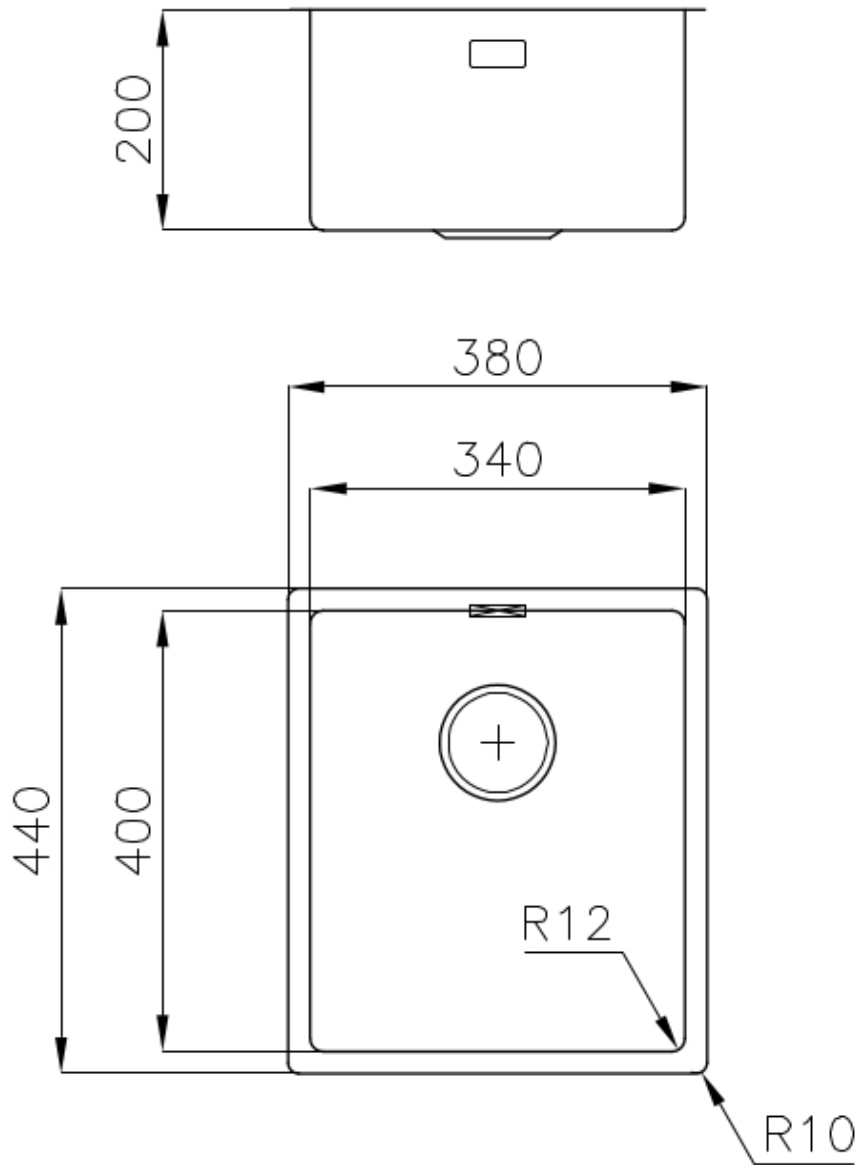

## 水槽 S4001

水槽

: 3353 050

### 细节

材料	AISI 304 不锈钢
表面处理	拉丝 Foster
质地	磨砂
边型和安装方式	平嵌
底座	40 cm
尺寸	380x440 mm
标准配件	固定钩, 垫圈, 下水器, 溢水口和虹吸管, 纸板盒包装
龙头孔	无定位孔
安装孔	<a href="#">View technical data sheet</a>

下水器	否
高度	38 cm
盆内尺寸	340x400mm
单槽/双槽	单槽
下水组件	下水器 SPACE 3,5"

## 特点

Space 下水器	SPACE不锈钢下水器的不锈钢盖子关闭了排水管，可隐藏任何残余物，将它们收集在下面的篮子里，令水槽显得格外优雅。SPACE还具有较小的占地面积，并且可以最佳地利用水槽下隔室。
小倒角	具有现代设计和更大容量的方形碗，具有最小的美观性和极高的实用性。
深盆	得益于先进的生产技术，该洗碗盆的重要深度超过20厘米，可以在所有洗涤操作中提供极大的灵活性和实用性。
溢水口	溢水口是Foster水槽上的一项安全措施，可以防止疏忽时水的溢出。方形溢水解决方案，具有简约的方形，更加美观大方。
节省空间系统	下水器和虹吸管的设计目的是在水槽下方留出尽可能多的空间，如今对于这些单独的废物收集系统越来越有用。
高厚度	1mm厚的钢。相当大的厚度，保证了最大的坚固性和耐用性。

## Lavello / Sink cod. 3353/050

intaglio per il troppo-pieno  
solo con top > 30 mm

recess for housing the over-flow  
only for top > 30 mm