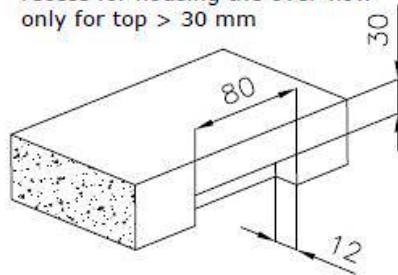

### 细节

材料	AISI 304 不锈钢
表面处理	拉丝 Foster
质地	磨砂
边型和安装方式	平嵌
底座	40 cm
尺寸	380x440 mm
标准配件	固定钩, 垫圈, 下水器, 溢水口和虹吸管, 纸板盒包装
龙头孔	无定位孔
安装孔	<a href="#">View technical data sheet</a>

下水器	否
高度	38 cm
盆内尺寸	340x400mm
单槽/双槽	单槽
下水组件	下水器 SPACE 3,5"

## 特点

Space 下水器	SPACE不锈钢下水器的不锈钢盖子关闭了排水管，可隐藏任何残余物，将它们收集在下面的篮子里，令水槽显得格外优雅。SPACE还具有较小的占地面积，并且可以最佳地利用水槽下隔室。
小倒角	具有现代设计和更大容量的方形碗，具有最小的美观性和极高的实用性。
深盆	得益于先进的生产技术，该洗碗盆的重要深度超过20厘米，可以在所有洗涤操作中提供极大的灵活性和实用性。
溢水口	溢水口是Foster水槽上的一项安全措施，可以防止疏忽时水的溢出。方形溢水解决方案，具有简约的方形，更加美观大方。
节省空间系统	下水器和虹吸管的设计目的是在水槽下方留出尽可能多的空间，如今对于这些单独的废物收集系统越来越有用。
高厚度	1mm厚的钢。相当大的厚度，保证了最大的坚固性和耐用性。

## Lavello / Sink cod. 3353/050

intaglio per il troppo-pieno  
solo con top > 30 mm

recess for housing the over-flow  
only for top > 30 mm