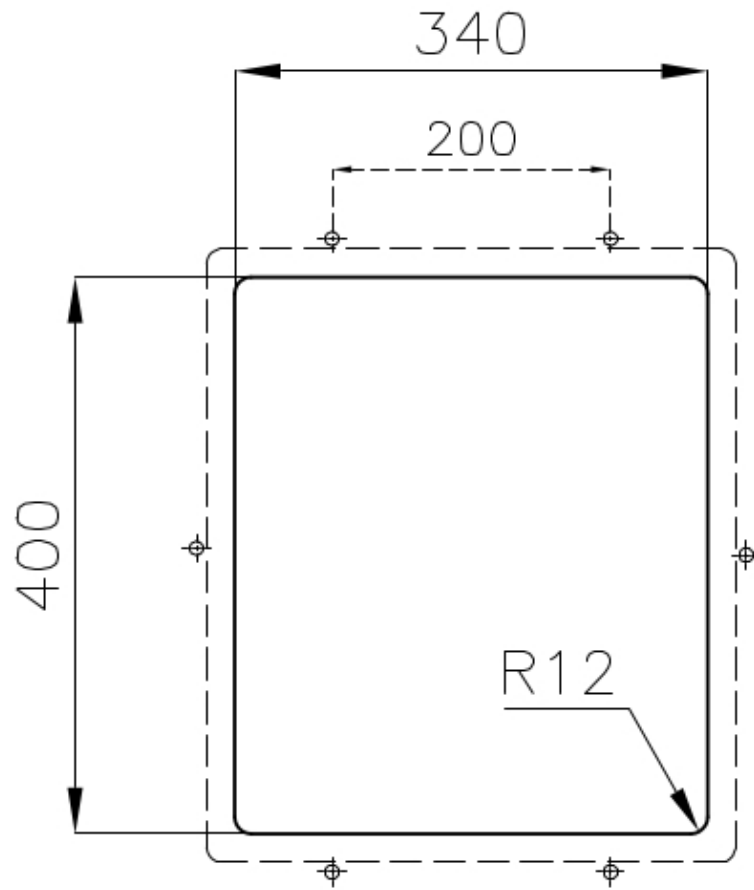

### 细节

材料	AISI 304 不锈钢
表面处理	拉丝 Foster
质地	磨砂
边型和安装方式	台下
底座	40 cm
尺寸	380x440 mm
标准配件	固定钩, 垫圈, 下水器, 溢水口和虹吸管, 纸板盒包装
龙头孔	无定位孔
安装孔	<a href="#">View technical data sheet</a>

下水器 否

高度 38 cm

盆内尺寸 340x400mm

单槽/双槽 单槽

下水组件 下水器 SPACE 3,5"

## 特点

**Space 下水器** SPACE不锈钢下水器的不锈钢盖子关闭了排水管，可隐藏任何残余物，将它们收集在下面的篮子里，令水槽显得格外优雅。SPACE还具有较小的占地面积，并且可以最佳地利用水槽下隔室。

**小倒角** 具有现代设计和更大容量的方形碗，具有最小的美观性和极高的实用性。

**深盆** 得益于先进的生产技术，该洗碗盆的重要深度超过20厘米，可以在所有洗涤操作中提供极大的灵活性和实用性。

**溢水口** 溢水口是Foster水槽上的一项安全措施，可以防止疏忽时水的溢出。方形溢水解决方案，具有简约的方形，更加美观大方。

**节省空间系统** 下水器和虹吸管的设计目的是在水槽下方留出尽可能多的空间，如今对于这些单独的废物收集系统越来越有用。

**高厚度** 1mm厚的钢。相当大的厚度，保证了最大的坚固性和耐用性。