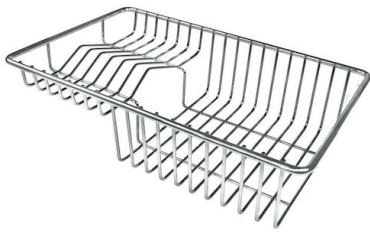

## 特点

**Space 下水器** SPACE不锈钢下水器的不锈钢盖子关闭了排水管，可隐藏任何残余物，将它们收集在下面的篮子里，令水槽显得格外优雅。SPACE还具有较小的占地面积，并且可以最佳地利用水槽下隔室。

**小倒角** 具有现代设计和更大容量的方形碗，具有最小的美观性和极高的实用性。

**深盆** 得益于先进的生产技术，该洗碗盆的重要深度超过20厘米，可以在所有洗涤操作中提供极大的灵活性和实用性。

## OPTIONAL ACCESSORIES

HPDE Twin 砧板

HPDE 砧板

不锈钢背板

不锈钢背板

带不锈钢沥水篮的伊罗科木砧板

滑动伊罗科木砧板

玻璃砧板

白托盘

不锈钢篮

提示:

附件8159101, 8100303,8151000只能搭配8644101使用

附件8100154, 8154000只能搭配8644004使用