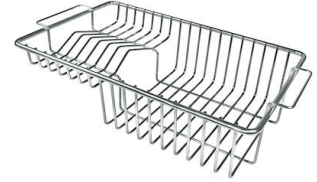

## 特点

**Space 下水器** SPACE不锈钢下水器的不锈钢盖子关闭了排水管，可隐藏任何残余物，将它们收集在下面的篮子里，令水槽显得格外优雅。SPACE还具有较小的占地面积，并且可以最佳地利用水槽下隔室。

**小倒角** 具有现代设计和更大容量的方形碗，具有最小的美观性和极高的实用性。

**深盆** 得益于先进的生产技术，该洗碗盆的重要深度超过20厘米，可以在所有洗涤操作中提供极大的灵活性和实用性。

**溢水口** 溢水口是Foster水槽上的一项安全措施，可以防止疏忽时水的溢出。方形溢水解决方案，具有简约的方形，更加美观大方。

**节省空间系统** 下水器和虹吸管的设计目的是在水槽下方留出尽可能多的空间，如今对于这些单独的废物收集系统越来越有用。

**高厚度** 1mm厚的钢。相当大的厚度，保证了最大的坚固性和耐用性。

## OPTIONAL ACCESSORIES

HPDE Twin 砧板

HPDE 砧板

不锈钢背板

不锈钢背板

带不锈钢沥水篮的伊罗科木砧板

滑动伊罗科木砧板

玻璃砧板