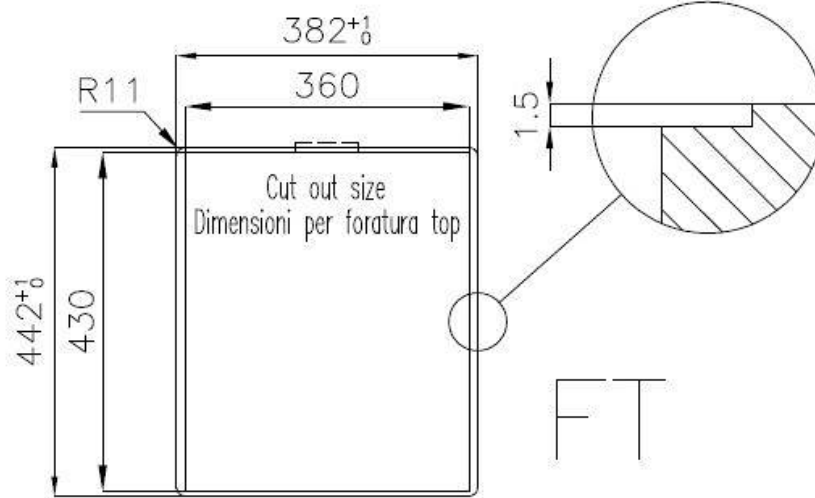

Lavello / Sink cod. 3353/050

intaglio per il troppo-pieno
solo con top > 30 mm

recess for housing the over-flow
only for top > 30 mm