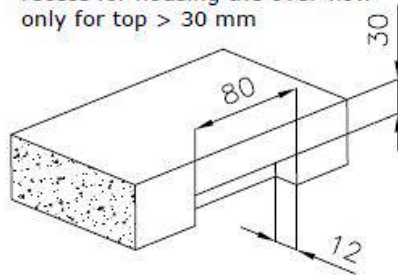

Lavello / Sink cod. 3353/050

intaglio per il troppo-pieno
solo con top > 30 mm

recess for housing the over-flow
only for top > 30 mm