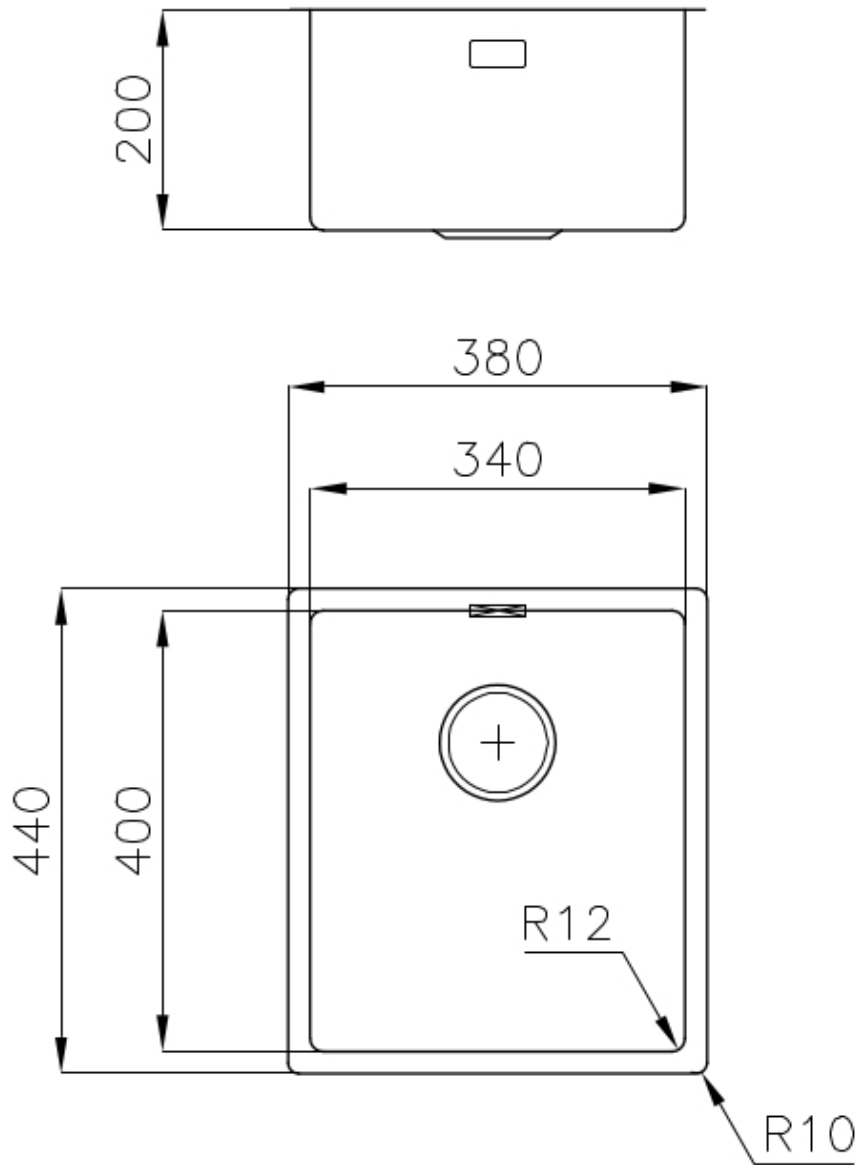

水槽 S4001

水槽

代码: 3353 050

细节

材料 AISI 304 不锈钢

表面处理 拉丝 Foster

质地 磨砂

边型和安装方式 平嵌

底座 40 cm

尺寸 380x440 mm

标准配件 固定钩, 垫圈, 下水器, 溢水口和虹吸管, 纸板盒包装

龙头孔 无定位孔

安装孔 [View technical data sheet](#)

下水器 否

宽 38 cm

盆内尺寸 340x400mm

单槽/双槽 单槽

下水组件 下水器 SPACE 3,5"

特点

Space 下水器 SPACE不锈钢下水器的不锈钢盖子关闭了排水管，可隐藏任何残余物，将它们收集在下面的篮子里，令水槽显得格外优雅。SPACE还具有较小的占地面积，并且可以最佳地利用水槽下隔室。

小倒角 具有现代设计和更大容量的方形碗，具有最小的美观性和极高的实用性。

深盆 得益于先进的生产技术，该洗碗盆的重要深度超过20厘米，可以在所有洗涤操作中提供极大的灵活性和实用性。

溢水口 溢水口是Foster水槽上的一项安全措施，可以防止疏忽时水的溢出。方形溢水解决方案，具有简约的方形，更加美观大方。

节省空间系统 下水器和虹吸管的设计目的是在水槽下方留出尽可能多的空间，如今对于这些单独的废物收集系统越来越有用。

高厚度 1mm厚的钢。相当大的厚度，保证了最大的坚固性和耐用性。

技术图纸

Lavello / Sink cod. 3353/050

intaglio per il troppo-pieno
solo con top > 30 mm