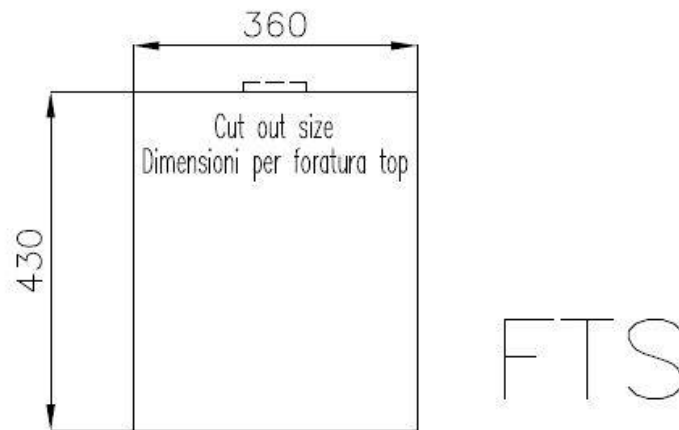

Lavello / Sink cod. 3353/050

intaglio per il troppo-pieno
solo con top > 30 mm

recess for housing the over-flow
only for top > 30 mm