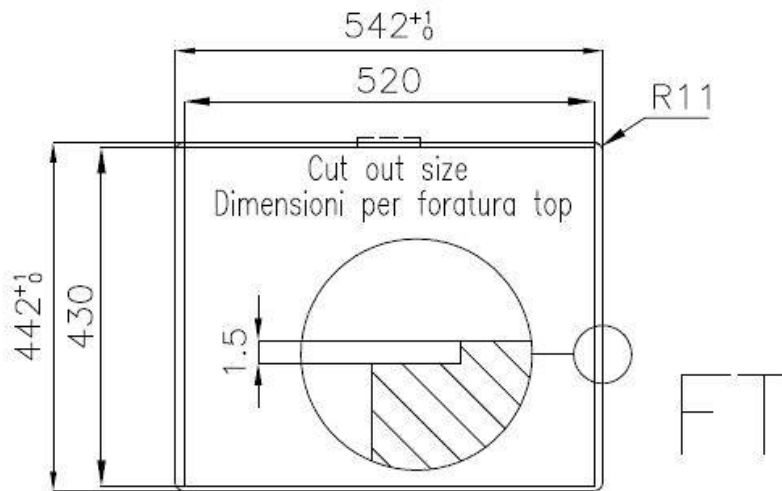

---

底座 60 cm

---

尺寸 540x440 mm

---

标准配件 固定钩, 垫圈, 下水器, 溢水口和虹吸管, 纸板盒包装

---

龙头孔 无定位孔

---

安装孔 [View technical data sheet](#)

---

下水器 否

高度 54 cm

盆内尺寸 500x400mm

单槽/双槽 单槽

下水组件 下水器 SPACE 3,5"

**溢水口** 溢水口是Foster水槽上的一项安全措施，可以防止疏忽时水的溢出。方形溢水解决方案，具有简约的方形，更加美观大方。

**节省空间系统** 下水器和虹吸管的设计目的是在水槽下方留出尽可能多的空间，如今对于这些单独的废物收集系统越来越有用。

**高厚度** 1mm厚的钢。相当大的厚度，保证了最大的坚固性和耐用性。

## Lavello / Sink cod. 3355/050

intaglio per il troppo-pieno  
solo con top > 30 mm

recess for housing the over-flow  
only for top > 30 mm