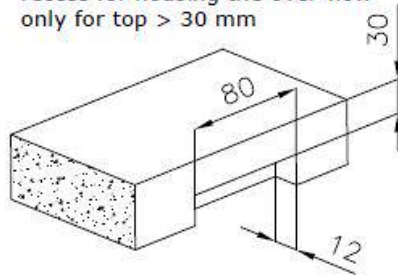

## 特点

**Space 下水器** SPACE不锈钢下水器的不锈钢盖子关闭了排水管，可隐藏任何残余物，将它们收集在下面的篮子里，令水槽显得格外优雅。SPACE还具有较小的占地面积，并且可以最佳地利用水槽下隔室。

**小倒角** 具有现代设计和更大容量的方形碗，具有最小的美观性和极高的实用性。

**深盆** 得益于先进的生产技术，该洗碗盆的重要深度超过20厘米，可以在所有洗涤操作中提供极大的灵活性和实用性。

**溢水口** 溢水口是Foster水槽上的一项安全措施，可以防止疏忽时水的溢出。方形溢水解决方案，具有简约的方形，更加美观大方。

**节省空间系统** 下水器和虹吸管的设计目的是在水槽下方留出尽可能多的空间，如今对于这些单独的废物收集系统越来越有用。

**高厚度** 1mm厚的钢。相当大的厚度，保证了最大的坚固性和耐用性。

## Lavello / Sink cod. 3355/050

intaglio per il troppo-pieno  
solo con top > 30 mm

recess for housing the over-flow  
only for top > 30 mm