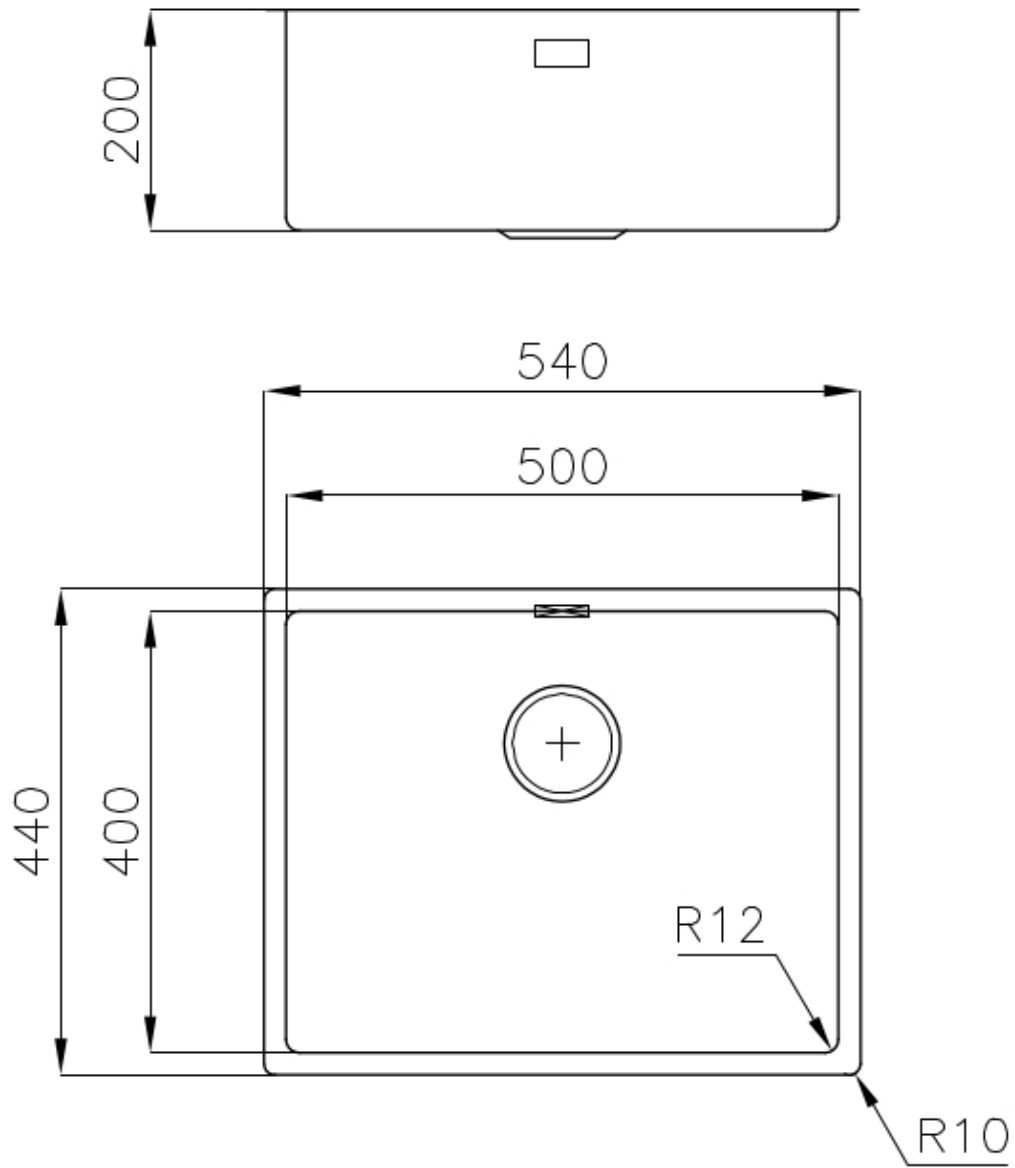

---

底座 60 cm

---

尺寸 540x440 mm

---

标准配件 固定钩, 垫圈, 下水器, 溢水口和虹吸管, 纸板盒包装

---

龙头孔 无定位孔

---

安装孔 [View technical data sheet](#)

---

下水器 否

高度 54 cm

盆内尺寸 500x400mm

单槽/双槽 单槽

下水组件 下水器 SPACE 3,5"

## 特点

**Space 下水器** SPACE不锈钢下水器的不锈钢盖子关闭了排水管，可隐藏任何残余物，将它们收集在下面的篮子里，令水槽显得格外优雅。SPACE还具有较小的占地面积，并且可以最佳地利用水槽下隔室。

**小倒角** 具有现代设计和更大容量的方形碗，具有最小的美观性和极高的实用性。

**深盆** 得益于先进的生产技术，该洗碗盆的重要深度超过20厘米，可以在所有洗涤操作中提供极大的灵活性和实用性。

## Lavello / Sink cod. 3355/050

intaglio per il troppo-pieno  
solo con top > 30 mm

recess for housing the over-flow  
only for top > 30 mm