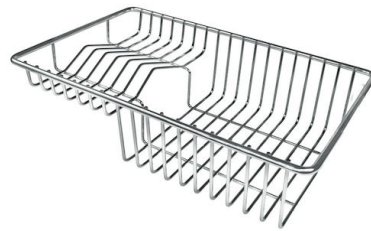

## 特点

**Space 下水器** SPACE不锈钢下水器的不锈钢盖子关闭了排水管，可隐藏任何残余物，将它们收集在下面的篮子里，令水槽显得格外优雅。SPACE还具有较小的占地面积，并且可以最佳地利用水槽下隔室。

**小倒角** 具有现代设计和更大容量的方形碗，具有最小的美观性和极高的实用性。

**深盆** 得益于先进的生产技术，该洗碗盆的重要深度超过20厘米，可以在所有洗涤操作中提供极大的灵活性和实用性。

## Lavello / Sink cod. 3355/050

intaglio per il troppo-pieno  
solo con top > 30 mm

recess for housing the over-flow  
only for top > 30 mm

## OPTIONAL ACCESSORIES

HPDE Twin 砧板

HPDE 砧板

Twin 伊罗科木砧板

不锈钢爪篱

不锈钢篮

不锈钢背板

不锈钢背板

不锈钢背板

带不锈钢沥水篮的伊罗科木砧板

滑动伊罗科木砧板

玻璃砧板

白托盘

提示:

附件**8159101**, **8100303**,**8151000**只能搭配**8644101**使用

附件**8100154**, **8154000**只能搭配**8644004**使用