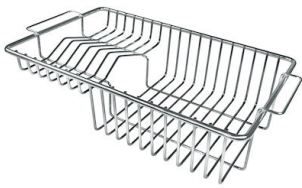

## OPTIONAL ACCESSORIES

HPDE Twin 砧板

HPDE 砧板

Twin 伊罗科木砧板

不锈钢爪篱

不锈钢篮

不锈钢背板

不锈钢背板

不锈钢背板

带不锈钢沥水篮的伊罗科木砧板

滑动伊罗科木砧板

玻璃砧板

白托盘

提示:

附件**8159101**, **8100303**,**8151000**只能搭配**8644101**使用

附件**8100154**, **8154000**只能搭配**8644004**使用