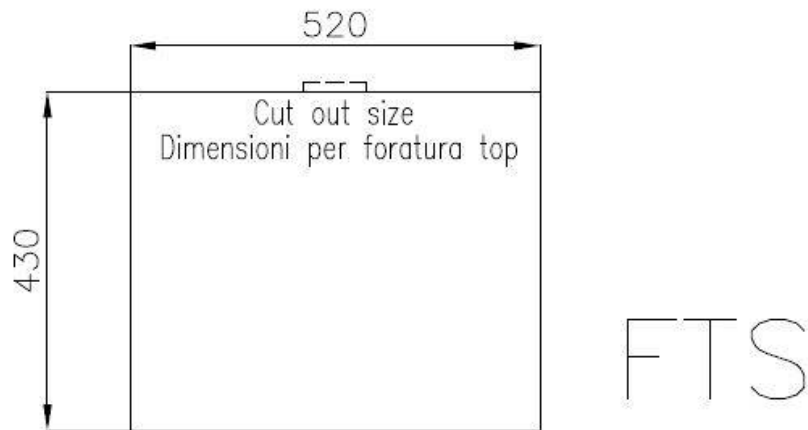

Lavello / Sink cod. 3355/050

intaglio per il troppo-pieno
solo con top > 30 mm

recess for housing the over-flow
only for top > 30 mm