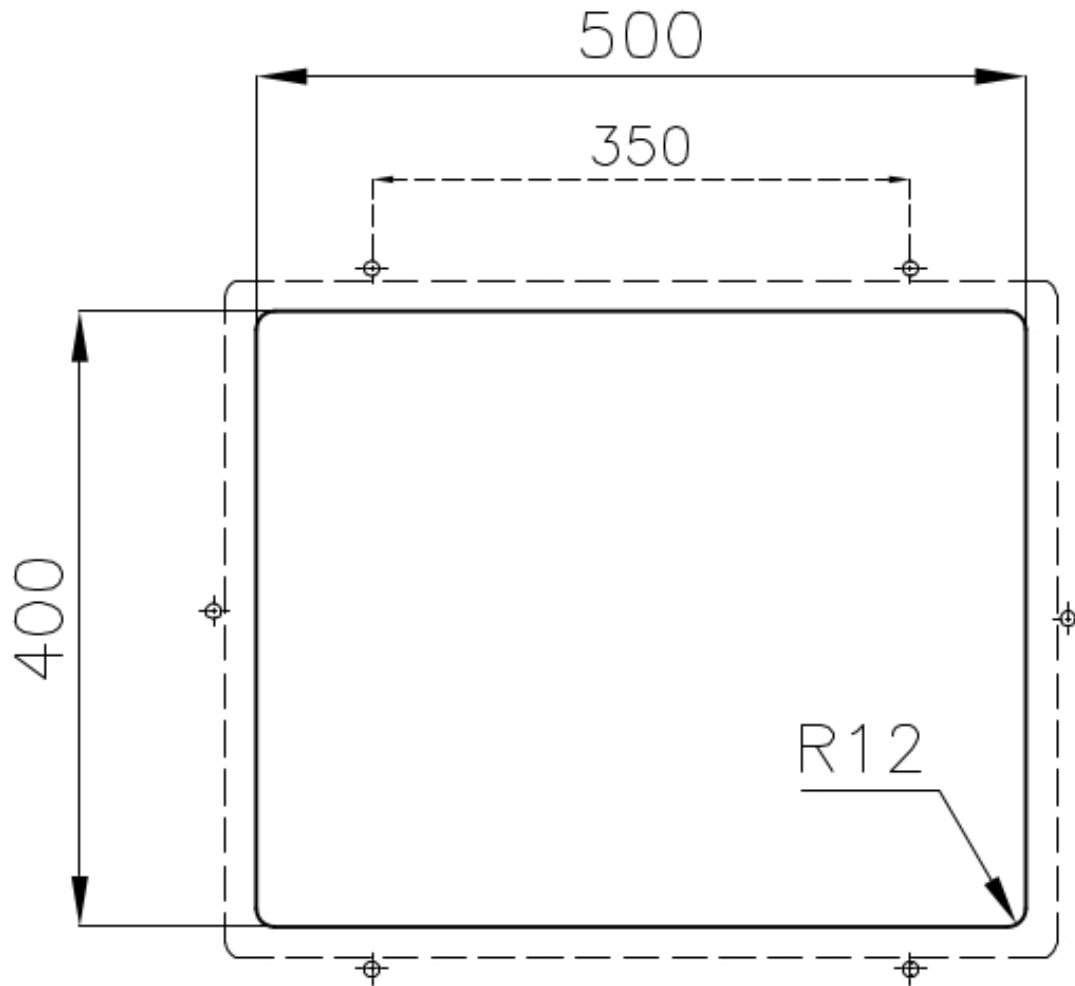

水槽 S4001

水槽

: 3355 850

细节

材料	AISI 304 不锈钢
表面处理	拉丝 Foster
质地	磨砂
边型和安装方式	台下
底座	60 cm
尺寸	540x440 mm
标准配件	固定钩, 垫圈, 下水器, 溢水口和虹吸管, 纸板盒包装
龙头孔	无定位孔
安装孔	View technical data sheet

下水器	否
高度	54 cm
盆内尺寸	500x400mm
单槽/双槽	单槽
下水组件	下水器 SPACE 3,5"

特点

Space 下水器	SPACE不锈钢下水器的不锈钢盖子关闭了排水管，可隐藏任何残余物，将它们收集在下面的篮子里，令水槽显得格外优雅。SPACE还具有较小的占地面积，并且可以最佳地利用水槽下隔室。
小倒角	具有现代设计和更大容量的方形碗，具有最小的美观性和极高的实用性。
深盆	得益于先进的生产技术，该洗碗盆的重要深度超过20厘米，可以在所有洗涤操作中提供极大的灵活性和实用性。
溢水口	溢水口是Foster水槽上的一项安全措施，可以防止疏忽时水的溢出。方形溢水解决方案，具有简约的方形，更加美观大方。
节省空间系统	下水器和虹吸管的设计目的是在水槽下方留出尽可能多的空间，如今对于这些单独的废物收集系统越来越有用。
高厚度	1mm厚的钢。相当大的厚度，保证了最大的坚固性和耐用性。