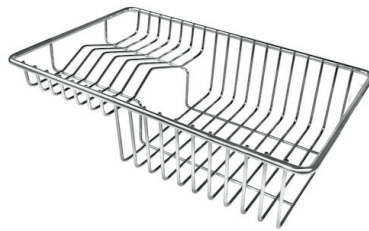

水槽 S4001

水槽

: 3355 850

细节

材料	AISI 304 不锈钢
表面处理	拉丝 Foster
质地	磨砂
边型和安装方式	台下
底座	60 cm
尺寸	540x440 mm
标准配件	固定钩, 垫圈, 下水器, 溢水口和虹吸管, 纸板盒包装
龙头孔	无定位孔
安装孔	View technical data sheet

下水器	否
高度	54 cm
盆内尺寸	500x400mm
单槽/双槽	单槽
下水组件	下水器 SPACE 3,5"

特点

Space 下水器	SPACE不锈钢下水器的不锈钢盖子关闭了排水管，可隐藏任何残余物，将它们收集在下面的篮子里，令水槽显得格外优雅。SPACE还具有较小的占地面积，并且可以最佳地利用水槽下隔室。
小倒角	具有现代设计和更大容量的方形碗，具有最小的美观性和极高的实用性。
深盆	得益于先进的生产技术，该洗碗盆的重要深度超过20厘米，可以在所有洗涤操作中提供极大的灵活性和实用性。
溢水口	溢水口是Foster水槽上的一项安全措施，可以防止疏忽时水的溢出。方形溢水解决方案，具有简约的方形，更加美观大方。
节省空间系统	下水器和虹吸管的设计目的是在水槽下方留出尽可能多的空间，如今对于这些单独的废物收集系统越来越有用。
高厚度	1mm厚的钢。相当大的厚度，保证了最大的坚固性和耐用性。

OPTIONAL ACCESSORIES

HPDE Twin 砧板

HPDE 砧板

Twin 伊罗科木砧板

不锈钢爪篱

不锈钢篮

不锈钢背板

不锈钢背板

不锈钢背板

带不锈钢沥水篮的伊罗科木砧板

滑动伊罗科木砧板

玻璃砧板

白托盘

提示:

附件**8159101, 8100303,8151000**只能搭配**8644101**使用

附件**8100154, 8154000**只能搭配**8644004**使用