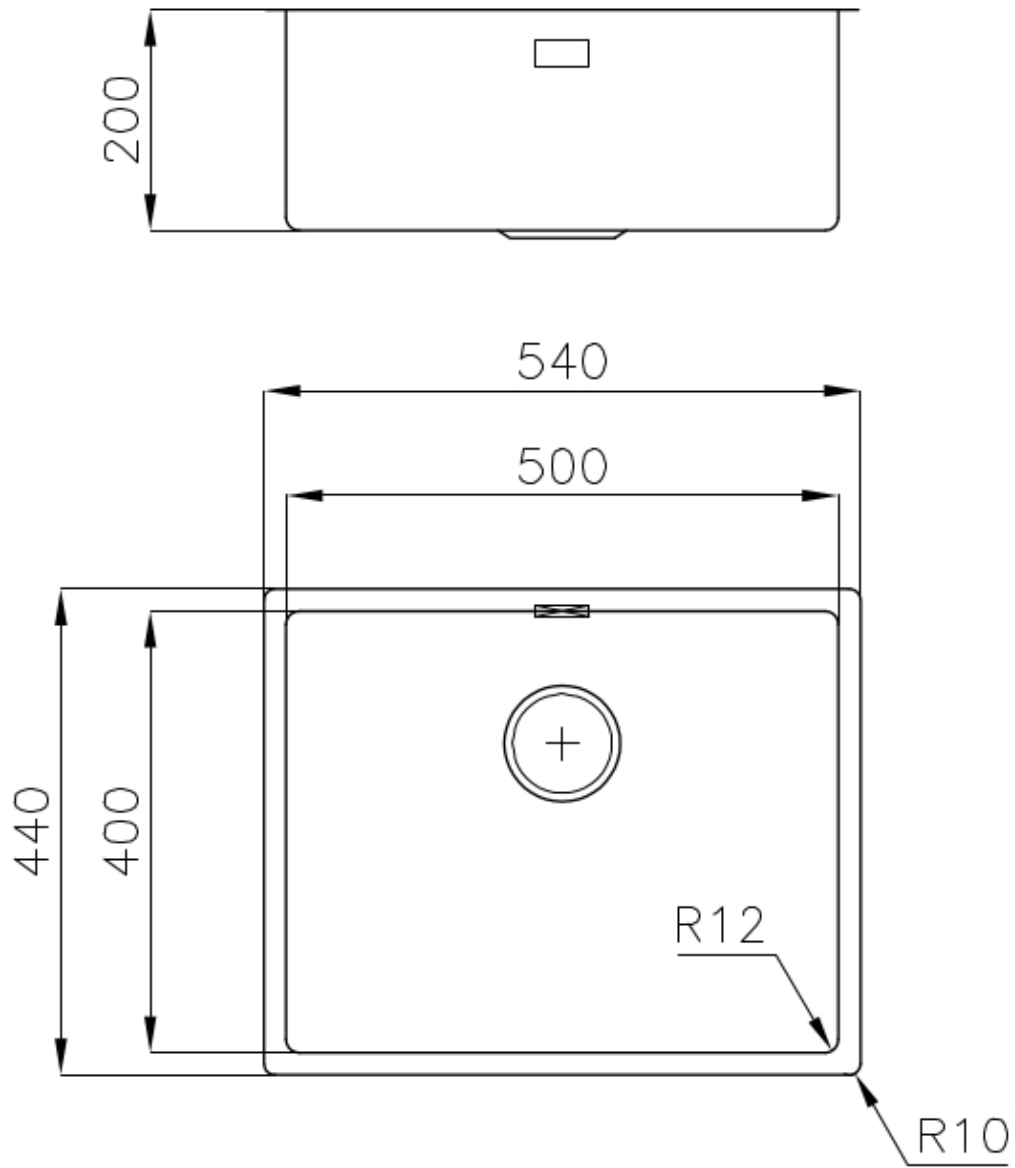

水槽 S4001

水槽

: 3355 850

细节

材料	AISI 304 不锈钢
表面处理	拉丝 Foster
质地	磨砂
边型和安装方式	台下
底座	60 cm
尺寸	540x440 mm
标准配件	固定钩, 垫圈, 下水器, 溢水口和虹吸管, 纸板盒包装
龙头孔	无定位孔
安装孔	View technical data sheet

下水器	否
高度	54 cm
盆内尺寸	500x400mm
单槽/双槽	单槽
下水组件	下水器 SPACE 3,5"

特点

Space 下水器	SPACE不锈钢下水器的不锈钢盖子关闭了排水管，可隐藏任何残余物，将它们收集在下面的篮子里，令水槽显得格外优雅。SPACE还具有较小的占地面积，并且可以最佳地利用水槽下隔室。
小倒角	具有现代设计和更大容量的方形碗，具有最小的美观性和极高的实用性。
深盆	得益于先进的生产技术，该洗碗盆的重要深度超过20厘米，可以在所有洗涤操作中提供极大的灵活性和实用性。
溢水口	溢水口是Foster水槽上的一项安全措施，可以防止疏忽时水的溢出。方形溢水解决方案，具有简约的方形，更加美观大方。
节省空间系统	下水器和虹吸管的设计目的是在水槽下方留出尽可能多的空间，如今对于这些单独的废物收集系统越来越有用。
高厚度	1mm厚的钢。相当大的厚度，保证了最大的坚固性和耐用性。