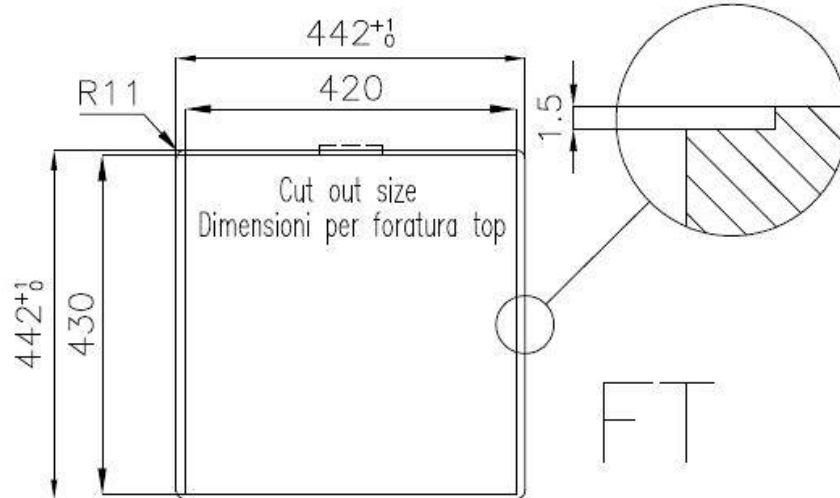

水槽 S4001

水槽

: 3356 050

细节

材料	AISI 304 不锈钢
表面处理	拉丝 Foster
质地	磨砂
边型和安装方式	平嵌
底座	45 cm
尺寸	440x440 mm
标准配件	固定钩, 垫圈, 下水器, 溢水口和虹吸管, 纸板盒包装
龙头孔	无定位孔
安装孔	View technical data sheet

下水器	否
高度	44 cm
盆内尺寸	400x400mm
单槽/双槽	单槽
下水组件	下水器 SPACE 3,5"

特点

Space 下水器	SPACE不锈钢下水器的不锈钢盖子关闭了排水管，可隐藏任何残余物，将它们收集在下面的篮子里，令水槽显得格外优雅。SPACE还具有较小的占地面积，并且可以最佳地利用水槽下隔室。
小倒角	具有现代设计和更大容量的方形碗，具有最小的美观性和极高的实用性。
深盆	得益于先进的生产技术，该洗碗盆的重要深度超过20厘米，可以在所有洗涤操作中提供极大的灵活性和实用性。
溢水口	溢水口是Foster水槽上的一项安全措施，可以防止疏忽时水的溢出。方形溢水解决方案，具有简约的方形，更加美观大方。
节省空间系统	下水器和虹吸管的设计目的是在水槽下方留出尽可能多的空间，如今对于这些单独的废物收集系统越来越有用。
高厚度	1mm厚的钢。相当大的厚度，保证了最大的坚固性和耐用性。

Lavello / Sink cod. 3356/050

intaglio per il troppo-pieno
solo con top > 30 mm

recess for housing the over-flow
only for top > 30 mm

OPTIONAL ACCESSORIES

HPDE Twin 砧板

HPDE 砧板

Twin 伊罗科木砧板

不锈钢爪篱