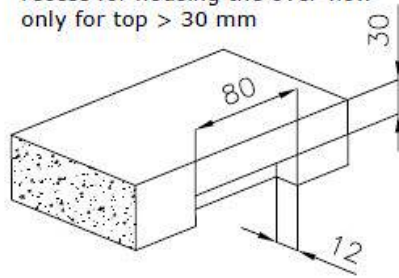

水槽 S4001

水槽

: 3356 050

细节

材料	AISI 304 不锈钢
表面处理	拉丝 Foster
质地	磨砂
边型和安装方式	平嵌
底座	45 cm
尺寸	440x440 mm
标准配件	固定钩, 垫圈, 下水器, 溢水口和虹吸管, 纸板盒包装
龙头孔	无定位孔
安装孔	View technical data sheet

下水器	否
高度	44 cm
盆内尺寸	400x400mm
单槽/双槽	单槽
下水组件	下水器 SPACE 3,5"

特点

Space 下水器	SPACE不锈钢下水器的不锈钢盖子关闭了排水管，可隐藏任何残余物，将它们收集在下面的篮子里，令水槽显得格外优雅。SPACE还具有较小的占地面积，并且可以最佳地利用水槽下隔室。
小倒角	具有现代设计和更大容量的方形碗，具有最小的美观性和极高的实用性。
深盆	得益于先进的生产技术，该洗碗盆的重要深度超过20厘米，可以在所有洗涤操作中提供极大的灵活性和实用性。
溢水口	溢水口是Foster水槽上的一项安全措施，可以防止疏忽时水的溢出。方形溢水解决方案，具有简约的方形，更加美观大方。
节省空间系统	下水器和虹吸管的设计目的是在水槽下方留出尽可能多的空间，如今对于这些单独的废物收集系统越来越有用。
高厚度	1mm厚的钢。相当大的厚度，保证了最大的坚固性和耐用性。

Lavello / Sink cod. 3356/050

intaglio per il troppo-pieno
solo con top > 30 mm

recess for housing the over-flow
only for top > 30 mm

OPTIONAL ACCESSORIES

HPDE Twin 砧板

HPDE 砧板

Twin 伊罗科木砧板

不锈钢爪篱