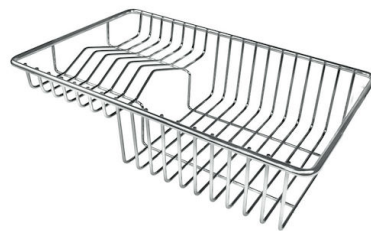

水槽 S4001

水槽

: 3356 050

细节

材料	AISI 304 不锈钢
表面处理	拉丝 Foster
质地	磨砂
边型和安装方式	平嵌
底座	45 cm
尺寸	440x440 mm
标准配件	固定钩, 垫圈, 下水器, 溢水口和虹吸管, 纸板盒包装
龙头孔	无定位孔
安装孔	View technical data sheet

下水器	否
高度	44 cm
盆内尺寸	400x400mm
单槽/双槽	单槽
下水组件	下水器 SPACE 3,5"

特点

Space 下水器	SPACE不锈钢下水器的不锈钢盖子关闭了排水管，可隐藏任何残余物，将它们收集在下面的篮子里，令水槽显得格外优雅。SPACE还具有较小的占地面积，并且可以最佳地利用水槽下隔室。
小倒角	具有现代设计和更大容量的方形碗，具有最小的美观性和极高的实用性。
深盆	得益于先进的生产技术，该洗碗盆的重要深度超过20厘米，可以在所有洗涤操作中提供极大的灵活性和实用性。
溢水口	溢水口是Foster水槽上的一项安全措施，可以防止疏忽时水的溢出。方形溢水解决方案，具有简约的方形，更加美观大方。
节省空间系统	下水器和虹吸管的设计目的是在水槽下方留出尽可能多的空间，如今对于这些单独的废物收集系统越来越有用。
高厚度	1mm厚的钢。相当大的厚度，保证了最大的坚固性和耐用性。

Lavello / Sink cod. 3356/050

intaglio per il troppo-pieno
solo con top > 30 mm

recess for housing the over-flow
only for top > 30 mm

OPTIONAL ACCESSORIES

HPDE Twin 砧板

HPDE 砧板

Twin 伊罗科木砧板

不锈钢爪篱

不锈钢篮

不锈钢背板

不锈钢背板

不锈钢背板

带不锈钢沥水篮的伊罗科木砧板

滑动伊罗科木砧板

玻璃砧板

白托盘