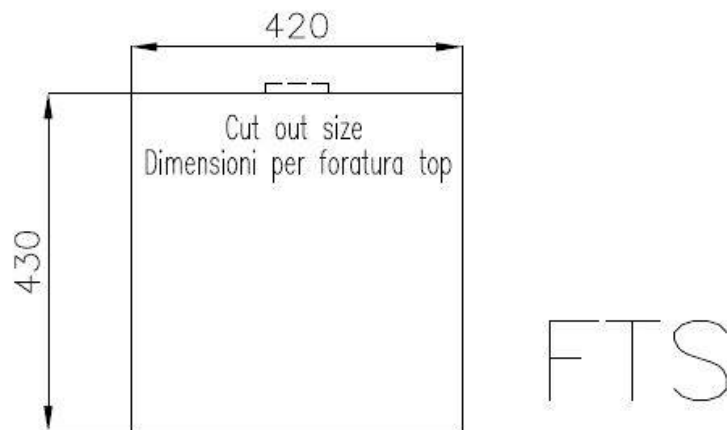

水槽 S4001

水槽

: 3356 050

细节

材料	AISI 304 不锈钢
表面处理	拉丝 Foster
质地	磨砂
边型和安装方式	平嵌
底座	45 cm
尺寸	440x440 mm
标准配件	固定钩, 垫圈, 下水器, 溢水口和虹吸管, 纸板盒包装
龙头孔	无定位孔
安装孔	View technical data sheet

下水器	否
高度	44 cm
盆内尺寸	400x400mm
单槽/双槽	单槽
下水组件	下水器 SPACE 3,5"

特点

Space 下水器	SPACE不锈钢下水器的不锈钢盖子关闭了排水管，可隐藏任何残余物，将它们收集在下面的篮子里，令水槽显得格外优雅。SPACE还具有较小的占地面积，并且可以最佳地利用水槽下隔室。
小倒角	具有现代设计和更大容量的方形碗，具有最小的美观性和极高的实用性。
深盆	得益于先进的生产技术，该洗碗盆的重要深度超过20厘米，可以在所有洗涤操作中提供极大的灵活性和实用性。
溢水口	溢水口是Foster水槽上的一项安全措施，可以防止疏忽时水的溢出。方形溢水解决方案，具有简约的方形，更加美观大方。
节省空间系统	下水器和虹吸管的设计目的是在水槽下方留出尽可能多的空间，如今对于这些单独的废物收集系统越来越有用。
高厚度	1mm厚的钢。相当大的厚度，保证了最大的坚固性和耐用性。

Lavello / Sink cod. 3356/050

intaglio per il troppo-pieno
solo con top > 30 mm

recess for housing the over-flow
only for top > 30 mm

OPTIONAL ACCESSORIES

HPDE Twin 砧板

HPDE 砧板

Twin 伊罗科木砧板

不锈钢爪篱