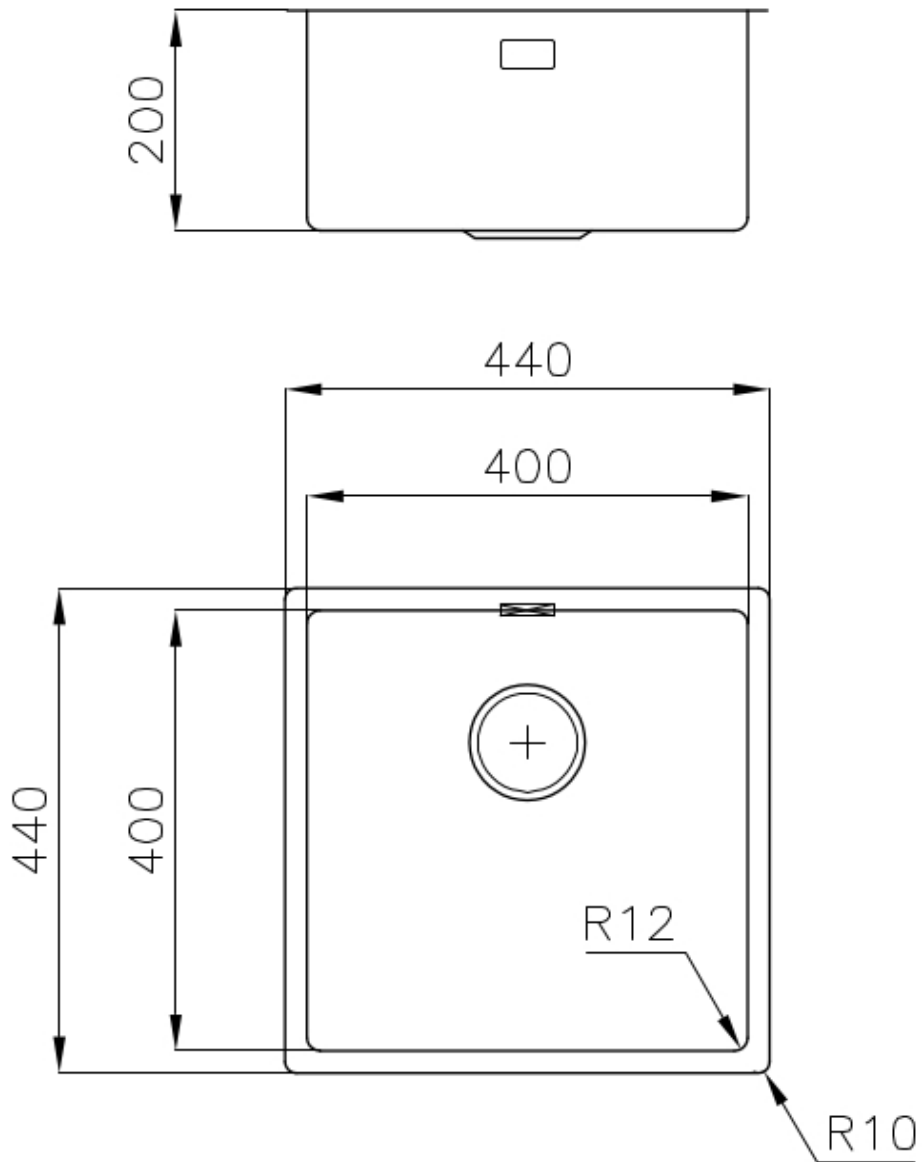

水槽 S4001

水槽

: 3356 050

细节

材料	AISI 304 不锈钢
表面处理	拉丝 Foster
质地	磨砂
边型和安装方式	平嵌
底座	45 cm
尺寸	440x440 mm
标准配件	固定钩, 垫圈, 下水器, 溢水口和虹吸管, 纸板盒包装
龙头孔	无定位孔
安装孔	View technical data sheet

下水器	否
高度	44 cm
盆内尺寸	400x400mm
单槽/双槽	单槽
下水组件	下水器 SPACE 3,5"

特点

Space 下水器	SPACE不锈钢下水器的不锈钢盖子关闭了排水管，可隐藏任何残余物，将它们收集在下面的篮子里，令水槽显得格外优雅。SPACE还具有较小的占地面积，并且可以最佳地利用水槽下隔室。
小倒角	具有现代设计和更大容量的方形碗，具有最小的美观性和极高的实用性。
深盆	得益于先进的生产技术，该洗碗盆的重要深度超过20厘米，可以在所有洗涤操作中提供极大的灵活性和实用性。
溢水口	溢水口是Foster水槽上的一项安全措施，可以防止疏忽时水的溢出。方形溢水解决方案，具有简约的方形，更加美观大方。
节省空间系统	下水器和虹吸管的设计目的是在水槽下方留出尽可能多的空间，如今对于这些单独的废物收集系统越来越有用。
高厚度	1mm厚的钢。相当大的厚度，保证了最大的坚固性和耐用性。

Lavello / Sink cod. 3356/050

intaglio per il troppo-pieno
solo con top > 30 mm

recess for housing the over-flow
only for top > 30 mm

OPTIONAL ACCESSORIES

HPDE Twin 砧板

HPDE 砧板

Twin 伊罗科木砧板

不锈钢爪篱