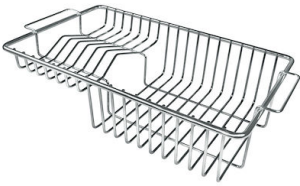

水槽 S4001

水槽

: 3356 850

细节

材料	AISI 304 不锈钢
表面处理	拉丝 Foster
质地	磨砂
边型和安装方式	台下
底座	45 cm
尺寸	440x440 mm
标准配件	固定钩, 垫圈, 下水器, 溢水口和虹吸管, 纸板盒包装
龙头孔	无定位孔
安装孔	View technical data sheet

下水器	否
高度	44 cm
盆内尺寸	400x400mm
单槽/双槽	单槽
下水组件	下水器 SPACE 3,5"

特点

Space 下水器	SPACE不锈钢下水器的不锈钢盖子关闭了排水管，可隐藏任何残余物，将它们收集在下面的篮子里，令水槽显得格外优雅。SPACE还具有较小的占地面积，并且可以最佳地利用水槽下隔室。
小倒角	具有现代设计和更大容量的方形碗，具有最小的美观性和极高的实用性。
深盆	得益于先进的生产技术，该洗碗盆的重要深度超过20厘米，可以在所有洗涤操作中提供极大的灵活性和实用性。
溢水口	溢水口是Foster水槽上的一项安全措施，可以防止疏忽时水的溢出。方形溢水解决方案，具有简约的方形，更加美观大方。
节省空间系统	下水器和虹吸管的设计目的是在水槽下方留出尽可能多的空间，如今对于这些单独的废物收集系统越来越有用。
高厚度	1mm厚的钢。相当大的厚度，保证了最大的坚固性和耐用性。

OPTIONAL ACCESSORIES

HPDE Twin 砧板

HPDE 砧板

Twin 伊罗科木砧板

不锈钢爪篱

不锈钢篮

不锈钢背板

不锈钢背板

不锈钢背板

带不锈钢沥水篮的伊罗科木砧板

滑动伊罗科木砧板

玻璃砧板

白托盘

提示:

附件**8159101, 8100303,8151000**只能搭配**8644101**使用

附件**8100154, 8154000**只能搭配**8644004**使用