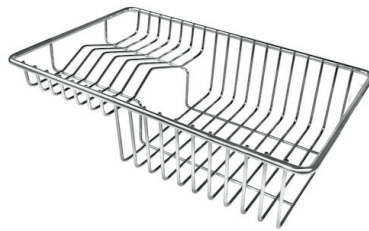

水槽 S4001

水槽

: 3356 850

细节

材料	AISI 304 不锈钢
表面处理	拉丝 Foster
质地	磨砂
边型和安装方式	台下
底座	45 cm
尺寸	440x440 mm
标准配件	固定钩, 垫圈, 下水器, 溢水口和虹吸管, 纸板盒包装
龙头孔	无定位孔
安装孔	View technical data sheet

下水器	否
高度	44 cm
盆内尺寸	400x400mm
单槽/双槽	单槽
下水组件	下水器 SPACE 3,5"

特点

Space 下水器	SPACE不锈钢下水器的不锈钢盖子关闭了排水管，可隐藏任何残余物，将它们收集在下面的篮子里，令水槽显得格外优雅。SPACE还具有较小的占地面积，并且可以最佳地利用水槽下隔室。
小倒角	具有现代设计和更大容量的方形碗，具有最小的美观性和极高的实用性。
深盆	得益于先进的生产技术，该洗碗盆的重要深度超过20厘米，可以在所有洗涤操作中提供极大的灵活性和实用性。
溢水口	溢水口是Foster水槽上的一项安全措施，可以防止疏忽时水的溢出。方形溢水解决方案，具有简约的方形，更加美观大方。
节省空间系统	下水器和虹吸管的设计目的是在水槽下方留出尽可能多的空间，如今对于这些单独的废物收集系统越来越有用。
高厚度	1mm厚的钢。相当大的厚度，保证了最大的坚固性和耐用性。

OPTIONAL ACCESSORIES

HPDE Twin 砧板

HPDE 砧板

Twin 伊罗科木砧板

不锈钢爪篱

不锈钢篮

不锈钢背板

不锈钢背板

不锈钢背板

带不锈钢沥水篮的伊罗科木砧板

滑动伊罗科木砧板

玻璃砧板

白托盘

提示:

附件**8159101, 8100303,8151000**只能搭配**8644101**使用

附件**8100154, 8154000**只能搭配**8644004**使用