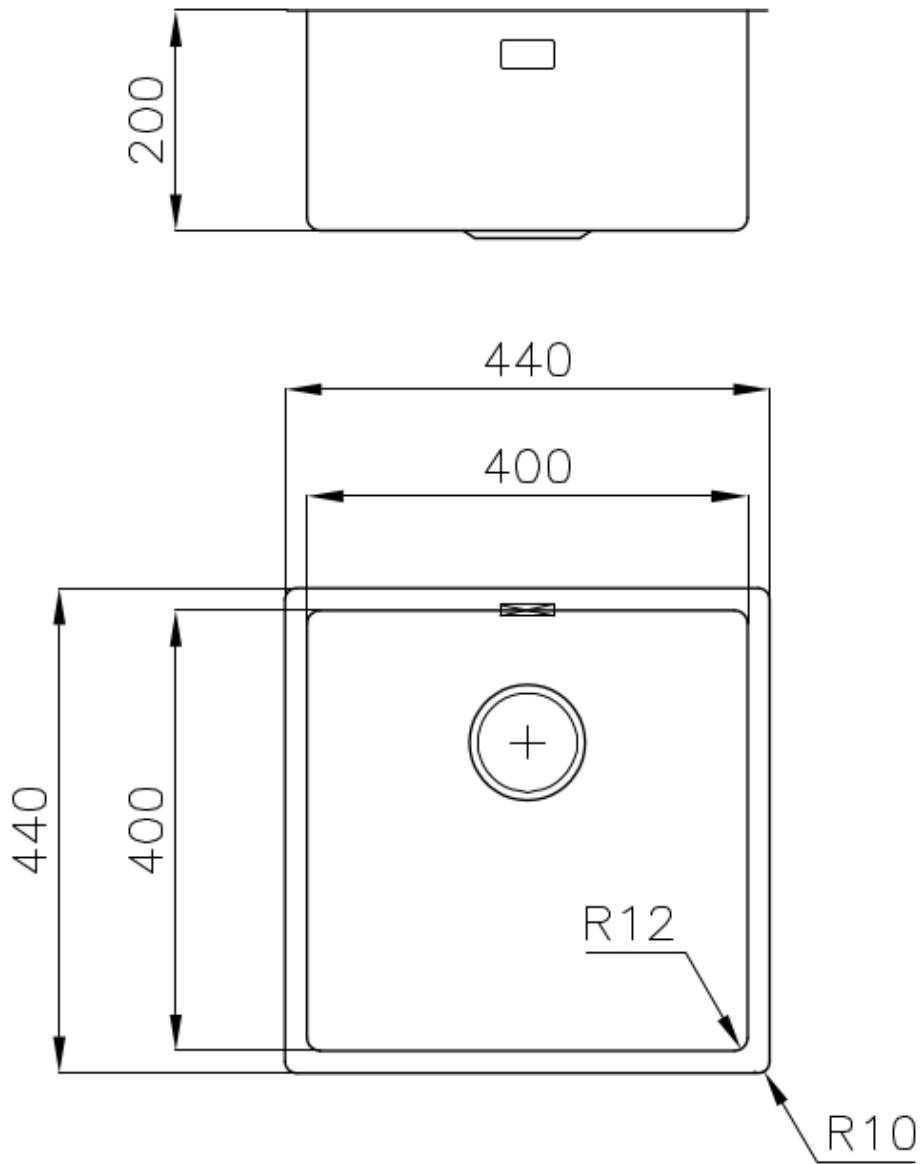

水槽 S4001

水槽

: 3356 850

细节

材料	AISI 304 不锈钢
表面处理	拉丝 Foster
质地	磨砂
边型和安装方式	台下
底座	45 cm
尺寸	440x440 mm
标准配件	固定钩, 垫圈, 下水器, 溢水口和虹吸管, 纸板盒包装
龙头孔	无定位孔
安装孔	View technical data sheet

下水器	否
高度	44 cm
盆内尺寸	400x400mm
单槽/双槽	单槽
下水组件	下水器 SPACE 3,5"

特点

Space 下水器	SPACE不锈钢下水器的不锈钢盖子关闭了排水管，可隐藏任何残余物，将它们收集在下面的篮子里，令水槽显得格外优雅。SPACE还具有较小的占地面积，并且可以最佳地利用水槽下隔室。
小倒角	具有现代设计和更大容量的方形碗，具有最小的美观性和极高的实用性。
深盆	得益于先进的生产技术，该洗碗盆的重要深度超过20厘米，可以在所有洗涤操作中提供极大的灵活性和实用性。
溢水口	溢水口是Foster水槽上的一项安全措施，可以防止疏忽时水的溢出。方形溢水解决方案，具有简约的方形，更加美观大方。
节省空间系统	下水器和虹吸管的设计目的是在水槽下方留出尽可能多的空间，如今对于这些单独的废物收集系统越来越有用。
高厚度	1mm厚的钢。相当大的厚度，保证了最大的坚固性和耐用性。