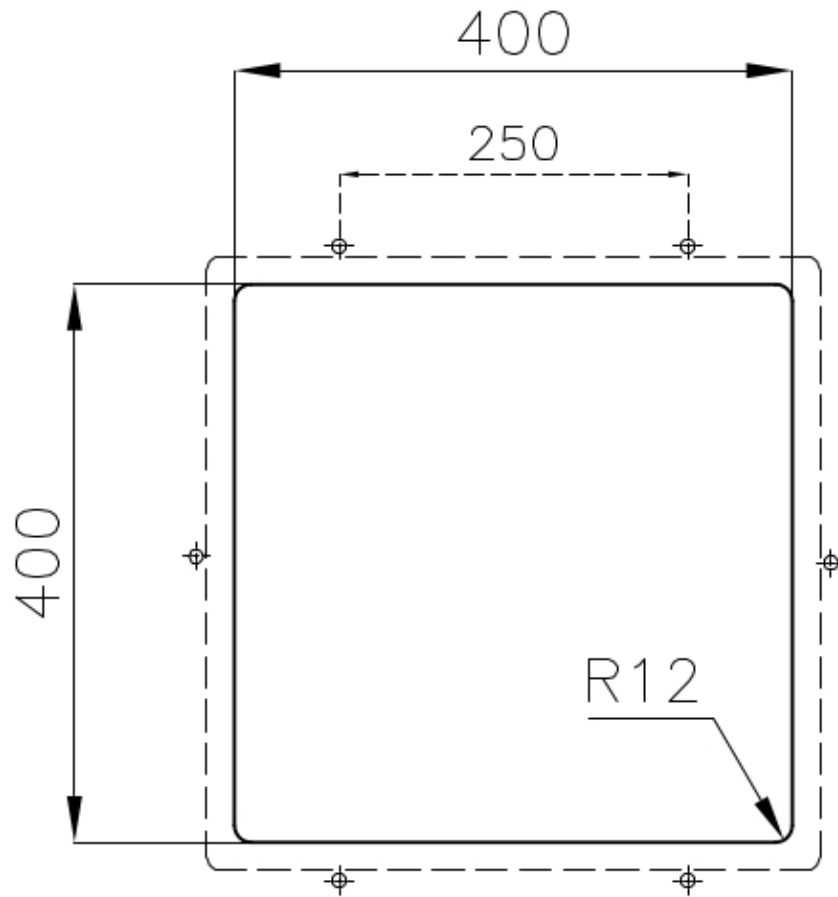

水槽 S4001

水槽

: 3356 850

细节

材料	AISI 304 不锈钢
表面处理	拉丝 Foster
质地	磨砂
边型和安装方式	台下
底座	45 cm
尺寸	440x440 mm
标准配件	固定钩, 垫圈, 下水器, 溢水口和虹吸管, 纸板盒包装
龙头孔	无定位孔
安装孔	View technical data sheet

下水器	否
高度	44 cm
盆内尺寸	400x400mm
单槽/双槽	单槽
下水组件	下水器 SPACE 3,5"

特点

Space 下水器	SPACE不锈钢下水器的不锈钢盖子关闭了排水管，可隐藏任何残余物，将它们收集在下面的篮子里，令水槽显得格外优雅。SPACE还具有较小的占地面积，并且可以最佳地利用水槽下隔室。
小倒角	具有现代设计和更大容量的方形碗，具有最小的美观性和极高的实用性。
深盆	得益于先进的生产技术，该洗碗盆的重要深度超过20厘米，可以在所有洗涤操作中提供极大的灵活性和实用性。
溢水口	溢水口是Foster水槽上的一项安全措施，可以防止疏忽时水的溢出。方形溢水解决方案，具有简约的方形，更加美观大方。
节省空间系统	下水器和虹吸管的设计目的是在水槽下方留出尽可能多的空间，如今对于这些单独的废物收集系统越来越有用。
高厚度	1mm厚的钢。相当大的厚度，保证了最大的坚固性和耐用性。