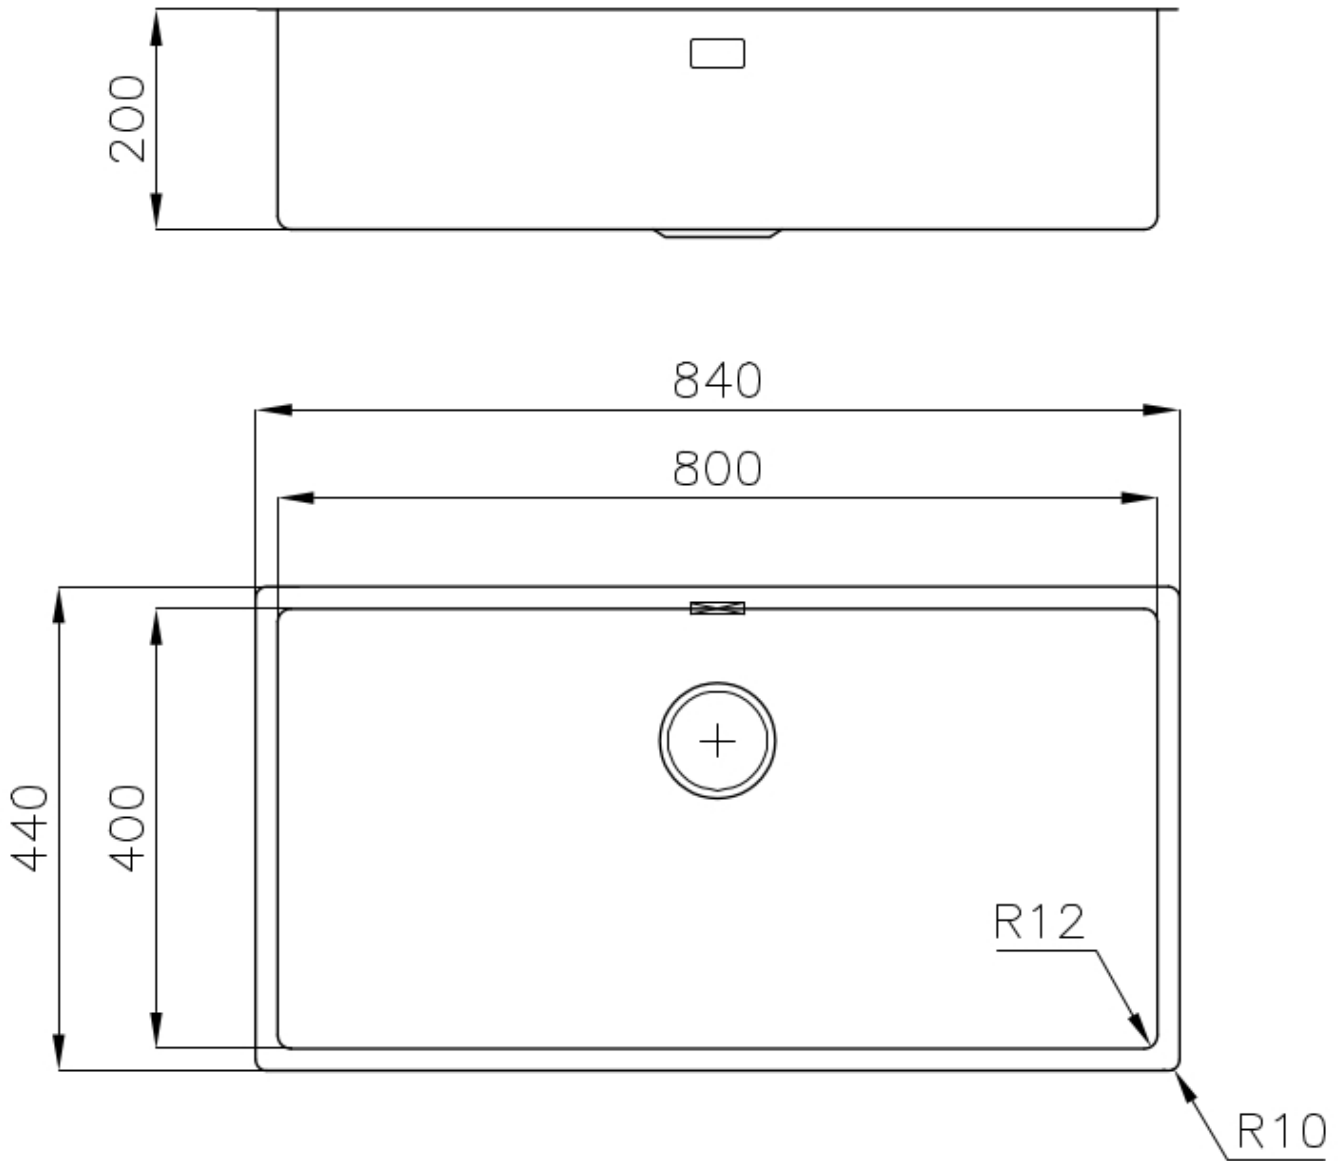

水槽 S4001

水槽

: 3358 850

细节

材料	AISI 304 不锈钢
表面处理	拉丝 Foster
质地	磨砂
边型和安装方式	台下
底座	90 cm
尺寸	840x440 mm
标准配件	固定钩, 垫圈, 下水器, 溢水口和虹吸管, 纸板盒包装
龙头孔	无定位孔
安装孔	View technical data sheet

下水器	否
高度	84 cm
盆内尺寸	800x400mm
单槽/双槽	单槽
下水组件	下水器 SPACE 3,5"

特点

Space 下水器	SPACE不锈钢下水器的不锈钢盖子关闭了排水管，可隐藏任何残余物，将它们收集在下面的篮子里，令水槽显得格外优雅。SPACE还具有较小的占地面积，并且可以最佳地利用水槽下隔室。
小倒角	具有现代设计和更大容量的方形碗，具有最小的美观性和极高的实用性。
深盆	得益于先进的生产技术，该洗碗盆的重要深度超过20厘米，可以在所有洗涤操作中提供极大的灵活性和实用性。
溢水口	溢水口是Foster水槽上的一项安全措施，可以防止疏忽时水的溢出。方形溢水解决方案，具有简约的方形，更加美观大方。
节省空间系统	下水器和虹吸管的设计目的是在水槽下方留出尽可能多的空间，如今对于这些单独的废物收集系统越来越有用。
高厚度	1mm厚的钢。相当大的厚度，保证了最大的坚固性和耐用性。