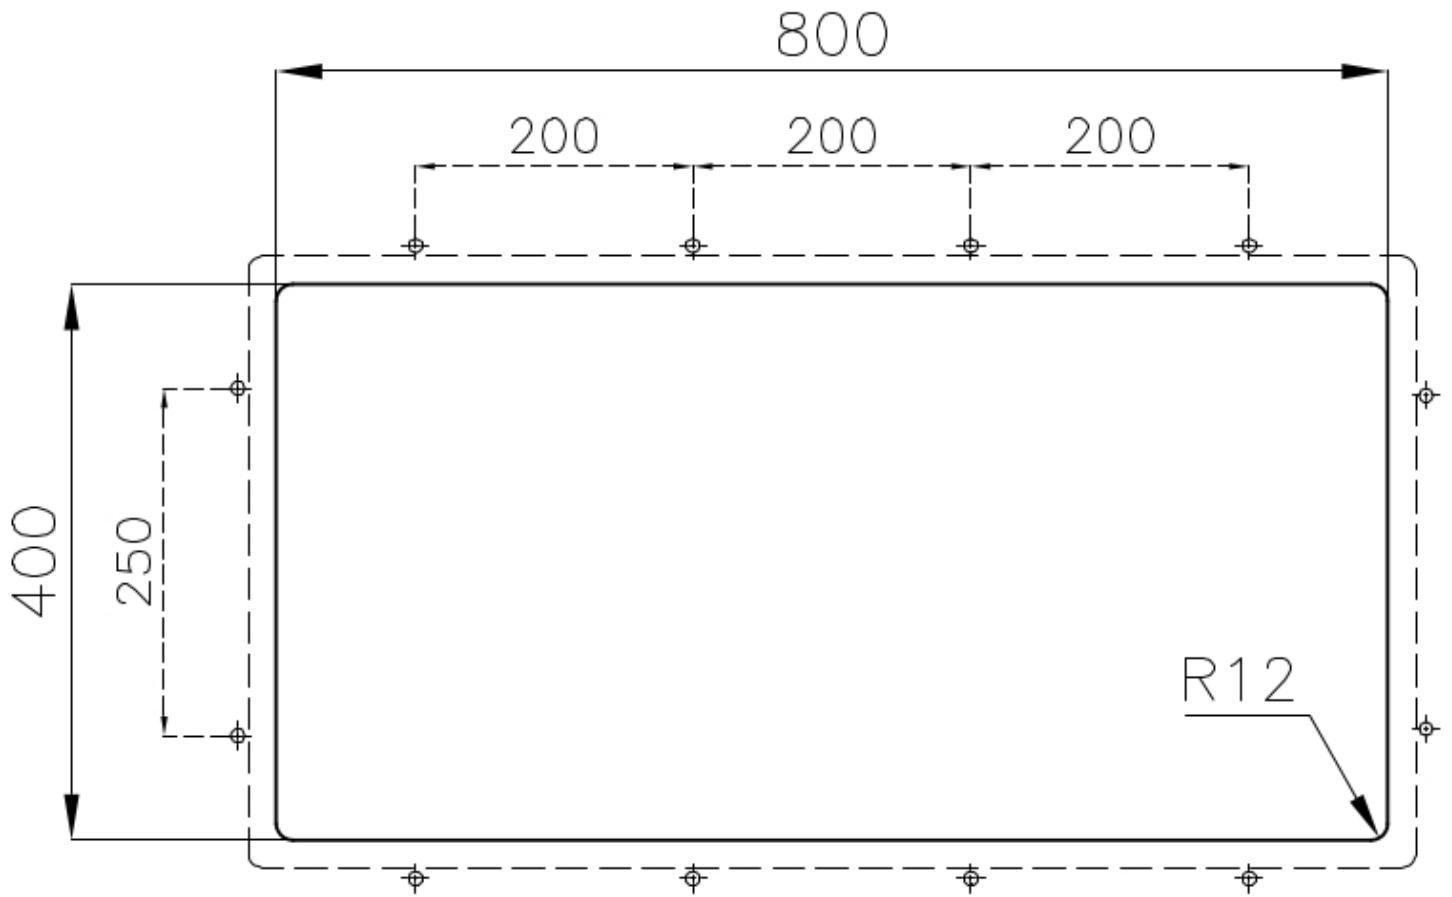

水槽 S4001

水槽

: 3358 850

细节

材料	AISI 304 不锈钢
表面处理	拉丝 Foster
质地	磨砂
边型和安装方式	台下
底座	90 cm
尺寸	840x440 mm
标准配件	固定钩, 垫圈, 下水器, 溢水口和虹吸管, 纸板盒包装
龙头孔	无定位孔
安装孔	View technical data sheet

下水器	否
高度	84 cm
盆内尺寸	800x400mm
单槽/双槽	单槽
下水组件	下水器 SPACE 3,5"

特点

Space 下水器	SPACE不锈钢下水器的不锈钢盖子关闭了排水管，可隐藏任何残余物，将它们收集在下面的篮子里，令水槽显得格外优雅。SPACE还具有较小的占地面积，并且可以最佳地利用水槽下隔室。
小倒角	具有现代设计和更大容量的方形碗，具有最小的美观性和极高的实用性。
深盆	得益于先进的生产技术，该洗碗盆的重要深度超过20厘米，可以在所有洗涤操作中提供极大的灵活性和实用性。
溢水口	溢水口是Foster水槽上的一项安全措施，可以防止疏忽时水的溢出。方形溢水解决方案，具有简约的方形，更加美观大方。
节省空间系统	下水器和虹吸管的设计目的是在水槽下方留出尽可能多的空间，如今对于这些单独的废物收集系统越来越有用。
高厚度	1mm厚的钢。相当大的厚度，保证了最大的坚固性和耐用性。