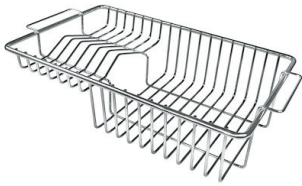

水槽 S4001

水槽

: 3358 850

细节

材料	AISI 304 不锈钢
表面处理	拉丝 Foster
质地	磨砂
边型和安装方式	台下
底座	90 cm
尺寸	840x440 mm
标准配件	固定钩, 垫圈, 下水器, 溢水口和虹吸管, 纸板盒包装
龙头孔	无定位孔
安装孔	View technical data sheet

下水器	否
高度	84 cm
盆内尺寸	800x400mm
单槽/双槽	单槽
下水组件	下水器 SPACE 3,5"

特点

Space 下水器	SPACE不锈钢下水器的不锈钢盖子关闭了排水管，可隐藏任何残余物，将它们收集在下面的篮子里，令水槽显得格外优雅。SPACE还具有较小的占地面积，并且可以最佳地利用水槽下隔室。
小倒角	具有现代设计和更大容量的方形碗，具有最小的美观性和极高的实用性。
深盆	得益于先进的生产技术，该洗碗盆的重要深度超过20厘米，可以在所有洗涤操作中提供极大的灵活性和实用性。
溢水口	溢水口是Foster水槽上的一项安全措施，可以防止疏忽时水的溢出。方形溢水解决方案，具有简约的方形，更加美观大方。
节省空间系统	下水器和虹吸管的设计目的是在水槽下方留出尽可能多的空间，如今对于这些单独的废物收集系统越来越有用。
高厚度	1mm厚的钢。相当大的厚度，保证了最大的坚固性和耐用性。

OPTIONAL ACCESSORIES

HPDE Twin 砧板

HPDE 砧板

Twin 伊罗科木砧板

不锈钢爪篱

不锈钢篮

不锈钢背板

不锈钢背板

不锈钢背板

带不锈钢沥水篮的伊罗科木砧板

滑动伊罗科木砧板

玻璃砧板

白托盘

提示:

附件**8159101, 8100303,8151000**只能搭配**8644101**使用

附件**8100154, 8154000**只能搭配**8644004**使用