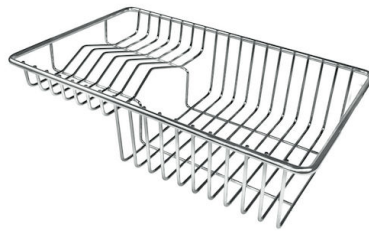

水槽 S4001

水槽

: 3358 850

细节

材料	AISI 304 不锈钢
表面处理	拉丝 Foster
质地	磨砂
边型和安装方式	台下
底座	90 cm
尺寸	840x440 mm
标准配件	固定钩, 垫圈, 下水器, 溢水口和虹吸管, 纸板盒包装
龙头孔	无定位孔
安装孔	View technical data sheet

下水器	否
高度	84 cm
盆内尺寸	800x400mm
单槽/双槽	单槽
下水组件	下水器 SPACE 3,5"

特点

Space 下水器	SPACE不锈钢下水器的不锈钢盖子关闭了排水管，可隐藏任何残余物，将它们收集在下面的篮子里，令水槽显得格外优雅。SPACE还具有较小的占地面积，并且可以最佳地利用水槽下隔室。
小倒角	具有现代设计和更大容量的方形碗，具有最小的美观性和极高的实用性。
深盆	得益于先进的生产技术，该洗碗盆的重要深度超过20厘米，可以在所有洗涤操作中提供极大的灵活性和实用性。
溢水口	溢水口是Foster水槽上的一项安全措施，可以防止疏忽时水的溢出。方形溢水解决方案，具有简约的方形，更加美观大方。
节省空间系统	下水器和虹吸管的设计目的是在水槽下方留出尽可能多的空间，如今对于这些单独的废物收集系统越来越有用。
高厚度	1mm厚的钢。相当大的厚度，保证了最大的坚固性和耐用性。

OPTIONAL ACCESSORIES

HPDE Twin 砧板

HPDE 砧板

Twin 伊罗科木砧板

不锈钢爪篱

不锈钢篮

不锈钢背板

不锈钢背板

不锈钢背板

带不锈钢沥水篮的伊罗科木砧板

滑动伊罗科木砧板

玻璃砧板

白托盘

提示:

附件**8159101, 8100303,8151000**只能搭配**8644101**使用

附件**8100154, 8154000**只能搭配**8644004**使用