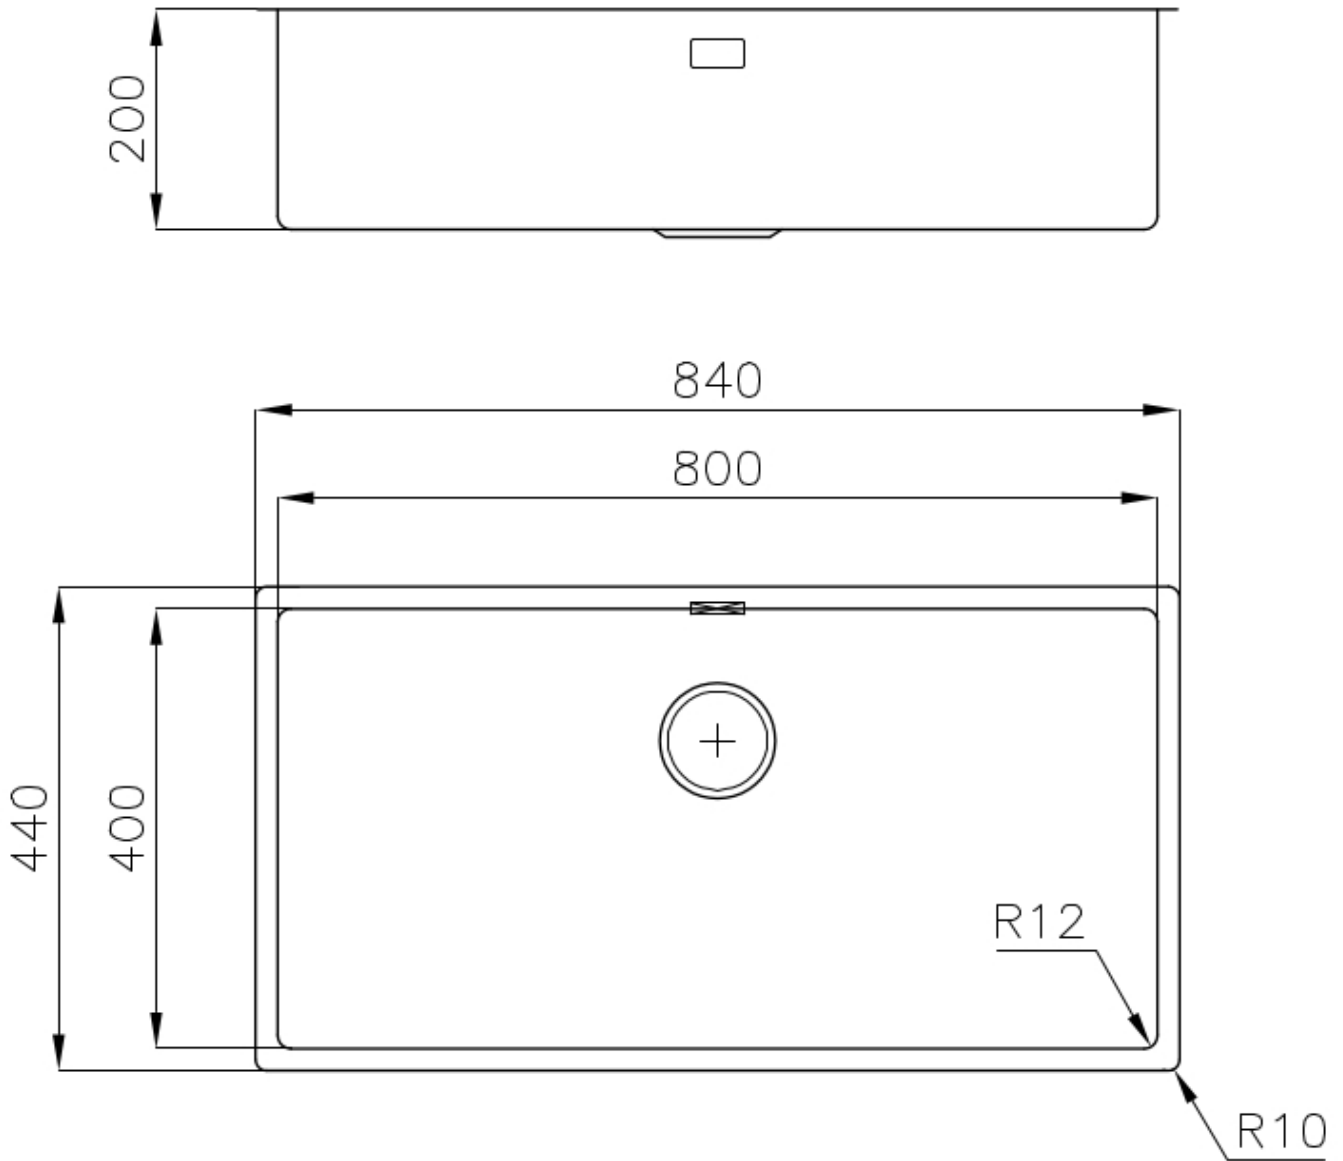

水槽 S4001

水槽

代码: 3358 050

细节

材料	AISI 304 不锈钢
表面处理	拉丝 Foster
质地	磨砂
边型和安装方式	平嵌
底座	90 cm
尺寸	840 x 440 mm
标准配件	固定钩, 垫圈, 下水器, 溢水口和虹吸管, 纸板盒包装
龙头孔	无定位孔
安装孔	View technical data sheet

下水器	否
宽	84 cm
盆内尺寸	800 x 400 mm
单槽/双槽	单槽
下水组件	下水器 SPACE 3,5"

特点

Space 下水器	SPACE不锈钢下水器的不锈钢盖子关闭了排水管，可隐藏任何残余物，将它们收集在下面的篮子里，令水槽显得格外优雅。SPACE还具有较小的占地面积，并且可以最佳地利用水槽下隔室。
小倒角	具有现代设计和更大容量的方形碗，具有最小的美观性和极高的实用性。
深盆	得益于先进的生产技术，该洗碗盆的重要深度超过20厘米，可以在所有洗涤操作中提供极大的灵活性和实用性。
溢水口	溢水口是Foster水槽上的一项安全措施，可以防止疏忽时水的溢出。方形溢水解决方案，具有简约的方形，更加美观大方。
节省空间系统	下水器和虹吸管的设计目的是在水槽下方留出尽可能多的空间，如今对于这些单独的废物收集系统越来越有用。
高厚度	1mm厚的钢。相当大的厚度，保证了最大的坚固性和耐用性。

技术图纸

Lavello / Sink cod. 3358/050

intaglio per il troppo-pieno
solo con top > 30 mm

recess for housing the over-flow
only for top > 30 mm

OPTIONAL ACCESSORIES

HDPE 砧板
8657 001

HDPE Twin 砧板
8644 101

不锈钢背板
8100 303
* 仅与附件结合使用 8644 101