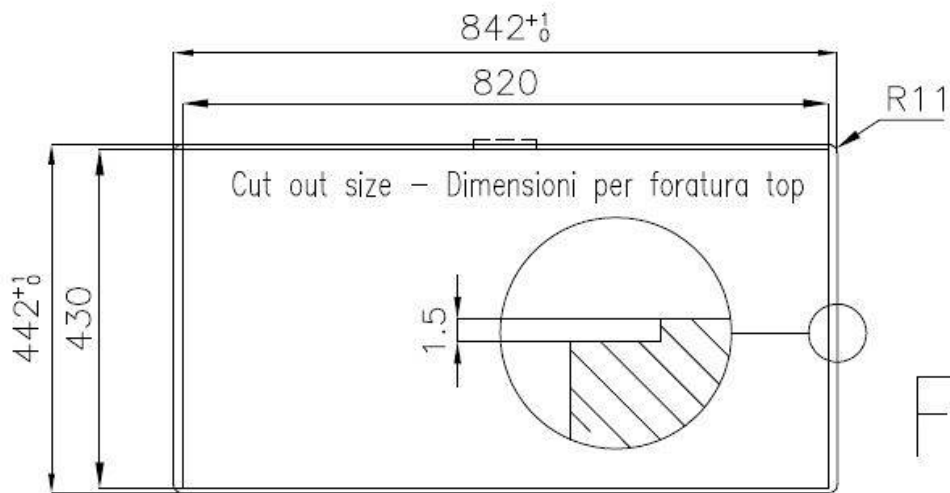

水槽 S4001

水槽

代码: 3358 050

细节

材料	AISI 304 不锈钢
表面处理	拉丝 Foster
质地	磨砂
边型和安装方式	平嵌
底座	90 cm
尺寸	840 x 440 mm
标准配件	固定钩, 垫圈, 下水器, 溢水口和虹吸管, 纸板盒包装
龙头孔	无定位孔
安装孔	View technical data sheet

下水器	否
宽	84 cm
盆内尺寸	800 x 400 mm
单槽/双槽	单槽
下水组件	下水器 SPACE 3,5"

特点

Space 下水器	SPACE不锈钢下水器的不锈钢盖子关闭了排水管，可隐藏任何残余物，将它们收集在下面的篮子里，令水槽显得格外优雅。SPACE还具有较小的占地面积，并且可以最佳地利用水槽下隔室。
小倒角	具有现代设计和更大容量的方形碗，具有最小的美观性和极高的实用性。
深盆	得益于先进的生产技术，该洗碗盆的重要深度超过20厘米，可以在所有洗涤操作中提供极大的灵活性和实用性。
溢水口	溢水口是Foster水槽上的一项安全措施，可以防止疏忽时水的溢出。方形溢水解决方案，具有简约的方形，更加美观大方。
节省空间系统	下水器和虹吸管的设计目的是在水槽下方留出尽可能多的空间，如今对于这些单独的废物收集系统越来越有用。
高厚度	1mm厚的钢。相当大的厚度，保证了最大的坚固性和耐用性。

技术图纸

Lavello / Sink cod. 3358/050

intaglio per il troppo-pieno
solo con top > 30 mm

recess for housing the over-flow
only for top > 30 mm

OPTIONAL ACCESSORIES

HDPE 砧板
8657 001

HDPE Twin 砧板
8644 101

不锈钢背板
8100 303
* 仅与附件结合使用 8644 101