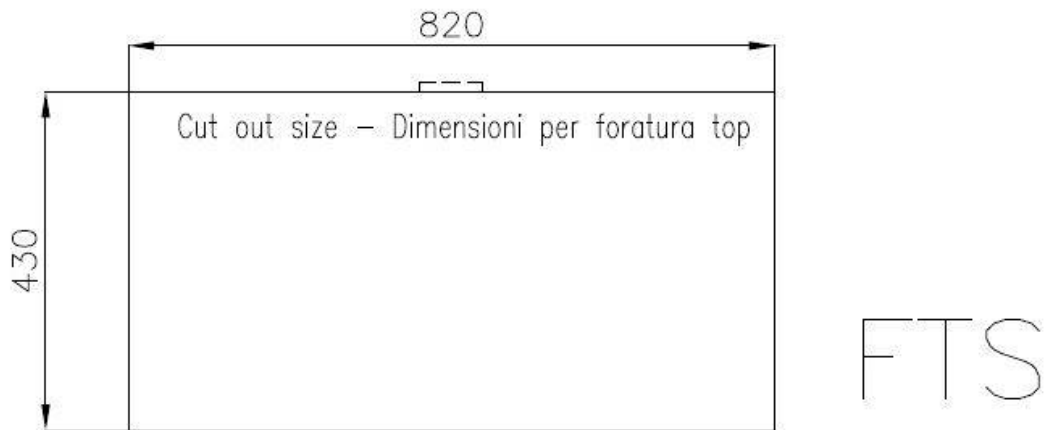

水槽 S4001

水槽

代码: 3358 050

细节

材料	AISI 304 不锈钢
表面处理	拉丝 Foster
质地	磨砂
边型和安装方式	平嵌
底座	90 cm
尺寸	840 x 440 mm
标准配件	固定钩, 垫圈, 下水器, 溢水口和虹吸管, 纸板盒包装
龙头孔	无定位孔
安装孔	View technical data sheet

下水器	否
宽	84 cm
盆内尺寸	800 x 400 mm
单槽/双槽	单槽
下水组件	下水器 SPACE 3,5"

特点

Space 下水器	SPACE不锈钢下水器的不锈钢盖子关闭了排水管，可隐藏任何残余物，将它们收集在下面的篮子里，令水槽显得格外优雅。SPACE还具有较小的占地面积，并且可以最佳地利用水槽下隔室。
小倒角	具有现代设计和更大容量的方形碗，具有最小的美观性和极高的实用性。
深盆	得益于先进的生产技术，该洗碗盆的重要深度超过20厘米，可以在所有洗涤操作中提供极大的灵活性和实用性。
溢水口	溢水口是Foster水槽上的一项安全措施，可以防止疏忽时水的溢出。方形溢水解决方案，具有简约的方形，更加美观大方。
节省空间系统	下水器和虹吸管的设计目的是在水槽下方留出尽可能多的空间，如今对于这些单独的废物收集系统越来越有用。
高厚度	1mm厚的钢。相当大的厚度，保证了最大的坚固性和耐用性。

技术图纸

Lavello / Sink cod. 3358/050

intaglio per il troppo-pieno
solo con top > 30 mm

recess for housing the over-flow
only for top > 30 mm

OPTIONAL ACCESSORIES

HDPE 砧板
8657 001

HDPE Twin 砧板
8644 101

不锈钢背板
8100 303
* 仅与附件结合使用 8644 101