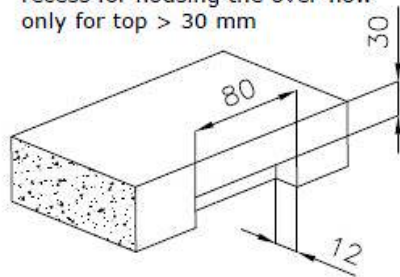

水槽 S4001

水槽

代码: 3358 050

细节

材料	AISI 304 不锈钢
表面处理	拉丝 Foster
质地	磨砂
边型和安装方式	平嵌
底座	90 cm
尺寸	840 x 440 mm
标准配件	固定钩, 垫圈, 下水器, 溢水口和虹吸管, 纸板盒包装
龙头孔	无定位孔
安装孔	View technical data sheet

下水器	否
宽	84 cm
盆内尺寸	800 x 400 mm
单槽/双槽	单槽
下水组件	下水器 SPACE 3,5"

特点

Space 下水器	SPACE不锈钢下水器的不锈钢盖子关闭了排水管，可隐藏任何残余物，将它们收集在下面的篮子里，令水槽显得格外优雅。SPACE还具有较小的占地面积，并且可以最佳地利用水槽下隔室。
小倒角	具有现代设计和更大容量的方形碗，具有最小的美观性和极高的实用性。
深盆	得益于先进的生产技术，该洗碗盆的重要深度超过20厘米，可以在所有洗涤操作中提供极大的灵活性和实用性。
溢水口	溢水口是Foster水槽上的一项安全措施，可以防止疏忽时水的溢出。方形溢水解决方案，具有简约的方形，更加美观大方。
节省空间系统	下水器和虹吸管的设计目的是在水槽下方留出尽可能多的空间，如今对于这些单独的废物收集系统越来越有用。
高厚度	1mm厚的钢。相当大的厚度，保证了最大的坚固性和耐用性。

技术图纸

Lavello / Sink cod. 3358/050

intaglio per il troppo-pieno
solo con top > 30 mm

recess for housing the over-flow
only for top > 30 mm

OPTIONAL ACCESSORIES

HDPE 砧板
8657 001

HDPE Twin 砧板
8644 101

不锈钢背板
8100 303
* 仅与附件结合使用 8644 101