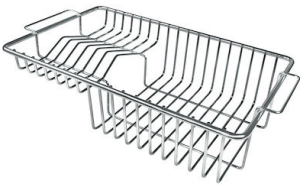

单槽/双槽 双槽

下水组件 3,5" 下水器

特点

3.5" 下水器提篮 Foster®水槽均配备了3.5"下水器，有可防止固体颗粒流入下水器的实用篮式塞。3.5"下水器允许使用Foster®碎渣机，可与所有型号兼容。

小倒角 具有现代设计和更大容量的方形碗，具有最小的美观性和极高的实用性。

深盆 得益于先进的生产技术，该洗碗盆的重要深度超过20厘米，可以在所有洗涤操作中提供极大的灵活性和实用性。

溢水口 溢水口是Foster水槽上的一项安全措施，可以防止疏忽时水的溢出。方形溢水解决方案，具有简约的方形，更加美观大方。

高厚度 1mm厚的钢。相当大的厚度，保证了最大的坚固性和耐用性。

OPTIONAL ACCESSORIES

HPDE Twin 砧板

HPDE 砧板

不锈钢篮

不锈钢背板

不锈钢背板

带不锈钢沥水篮的伊罗科木砧板

滑动伊罗科木砧板

滑动伊罗科木砧板

玻璃砧板

玻璃砧板

白托盘

提示:

附件**8159101**, **8100303**,**8151000**只能搭配**8644101**使用

RECOMMENDED PAIRINGS