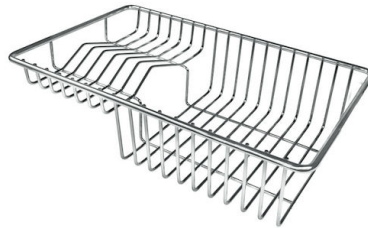

水槽 S4000

水槽

: 4312 051

细节

材料	AISI 304 不锈钢
表面处理	拉丝 Foster
质地	拉丝 Foster
边型和安装方式	Q4边 (4 mm)
底座	80 cm
尺寸	1160x500 mm
标准配件	固定钩, 垫圈, 下水器, 溢水口和虹吸管, 纸板盒包装
龙头孔	1个定位孔
安装孔	1140x480 mm

下水器 是

高度 116 cm

盆内尺寸 340x400mm

单槽/双槽 双槽

下水组件 3,5" 下水器

特点

3.5" 下水器提篮 Foster®水槽均配备了3.5"下水器，有可防止固体颗粒流入下水器的实用篮式塞。3.5"下水器允许使用Foster®碎渣机，可与所有型号兼容。

小倒角 具有现代设计和更大容量的方形碗，具有最小的美观性和极高的实用性。

深盆 得益于先进的生产技术，该洗碗盆的重要深度超过20厘米，可以在所有洗涤操作中提供极大的灵活性和实用性。

溢水口 溢水口是Foster水槽上的一项安全措施，可以防止疏忽时水的溢出。方形溢水解决方案，具有简约的方形，更加美观大方。

高厚度 1mm厚的钢。相当大的厚度，保证了最大的坚固性和耐用性。

OPTIONAL ACCESSORIES

HPDE Twin 砧板

HPDE 砧板

不锈钢篮

不锈钢背板

不锈钢背板

带不锈钢沥水篮的伊罗科木砧板

滑动伊罗科木砧板

滑动伊罗科木砧板

玻璃砧板

玻璃砧板

白托盘

提示:

附件**8159101**, **8100303**,**8151000**只能搭配**8644101**使用

RECOMMENDED PAIRINGS