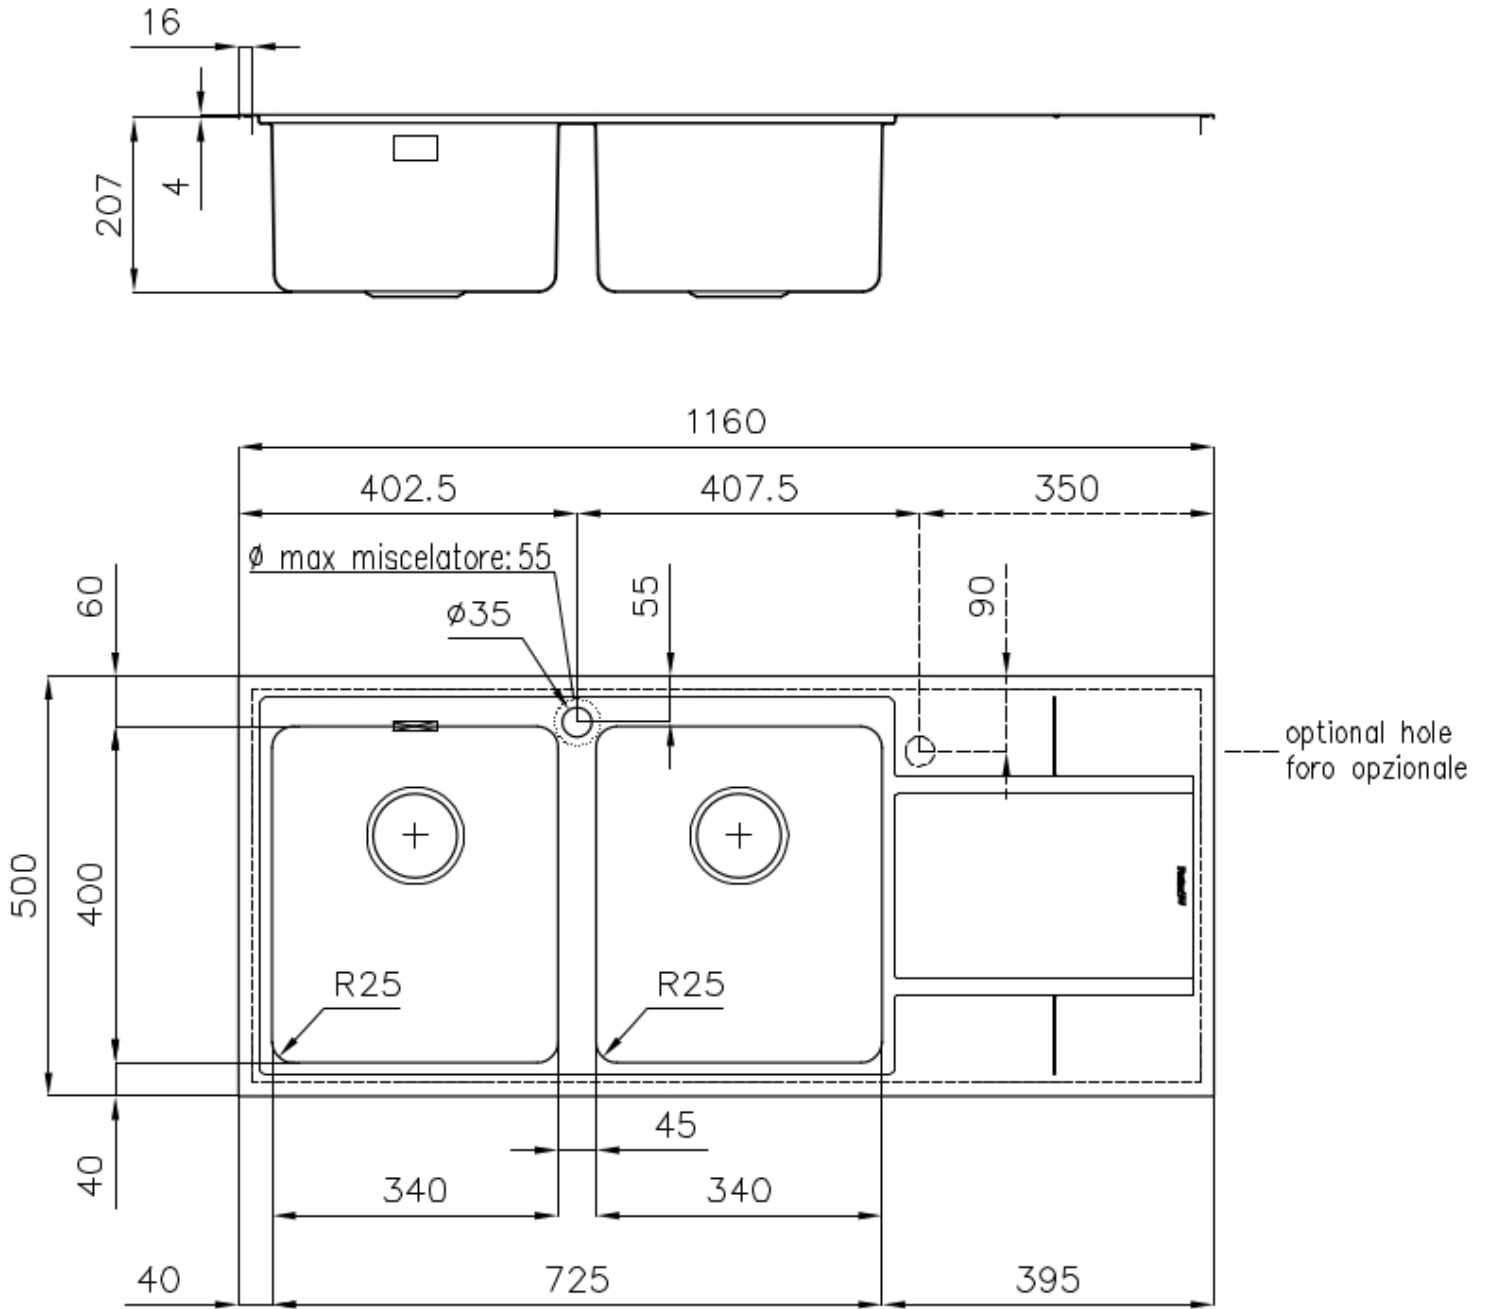

水槽 S4000

水槽

: 4312 051

细节

材料	AISI 304 不锈钢
表面处理	拉丝 Foster
质地	拉丝 Foster
边型和安装方式	Q4边 (4 mm)
底座	80 cm
尺寸	1160x500 mm
标准配件	固定钩, 垫圈, 下水器, 溢水口和虹吸管, 纸板盒包装
龙头孔	1个定位孔
安装孔	1140x480 mm

下水器 是

高度 116 cm

盆内尺寸 340x400mm

单槽/双槽 双槽

下水组件 3,5" 下水器

特点

3.5" 下水器提篮 Foster®水槽均配备了3.5"下水器，有可防止固体颗粒流入下水器的实用篮式塞。3.5"下水器允许使用Foster®碎渣机，可与所有型号兼容。

小倒角 具有现代设计和更大容量的方形碗，具有最小的美观性和极高的实用性。

深盆 得益于先进的生产技术，该洗碗盆的重要深度超过20厘米，可以在所有洗涤操作中提供极大的灵活性和实用性。

溢水口 溢水口是Foster水槽上的一项安全措施，可以防止疏忽时水的溢出。方形溢水解决方案，具有简约的方形，更加美观大方。

高厚度 1mm厚的钢。相当大的厚度，保证了最大的坚固性和耐用性。

OPTIONAL ACCESSORIES

HPDE Twin 砧板

HPDE 砧板

不锈钢篮

不锈钢背板

不锈钢背板

带不锈钢沥水篮的伊罗科木砧板