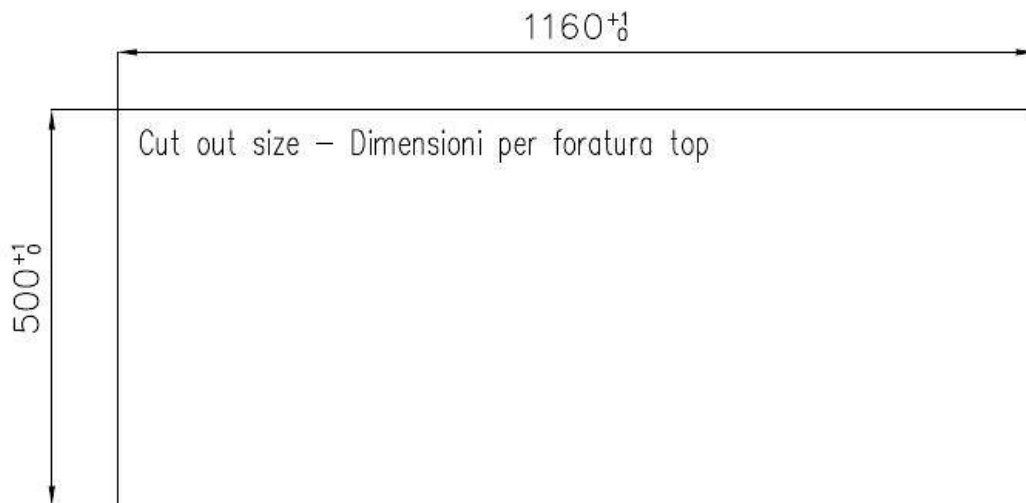

水槽 S4000

水槽

: 4315 051

细节

材料	AISI 304 不锈钢
表面处理	拉丝 Foster
质地	拉丝 Foster
边型和安装方式	平嵌
底座	80 cm
尺寸	1173x513 mm
标准配件	固定钩, 垫圈, 下水器, 溢水口和虹吸管, 纸板盒包装
龙头孔	1个定位孔
安装孔	View technical data sheet

下水器 是

高度 117 cm

盆内尺寸 340x400mm

单槽/双槽 双槽

下水组件 3,5" 下水器

特点

3.5" 下水器提篮 Foster®水槽均配备了3.5"下水器，有可防止固体颗粒流入下水器的实用篮式塞。3.5"下水器允许使用Foster®碎渣机，可与所有型号兼容。

小倒角 具有现代设计和更大容量的方形碗，具有最小的美观性和极高的实用性。

深盆 得益于先进的生产技术，该洗碗盆的重要深度超过20厘米，可以在所有洗涤操作中提供极大的灵活性和实用性。

溢水口 溢水口是Foster水槽上的一项安全措施，可以防止疏忽时水的溢出。方形溢水解决方案，具有简约的方形，更加美观大方。

高厚度 1mm厚的钢。相当大的厚度，保证了最大的坚固性和耐用性。

Lavello S4000 cod. 4315/05*

FT

FTS

OPTIONAL ACCESSORIES

HPDE Twin 砧板

HPDE 砧板

不锈钢篮