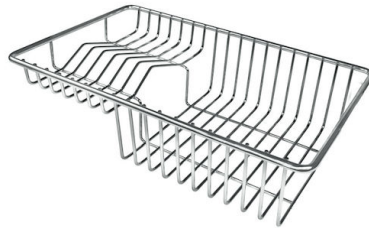

水槽 S4000

水槽

: 4315 051

细节

材料	AISI 304 不锈钢
表面处理	拉丝 Foster
质地	拉丝 Foster
边型和安装方式	平嵌
底座	80 cm
尺寸	1173x513 mm
标准配件	固定钩, 垫圈, 下水器, 溢水口和虹吸管, 纸板盒包装
龙头孔	1个定位孔
安装孔	View technical data sheet

下水器 是

高度 117 cm

盆内尺寸 340x400mm

单槽/双槽 双槽

下水组件 3,5" 下水器

特点

3.5" 下水器提篮 Foster®水槽均配备了3.5"下水器，有可防止固体颗粒流入下水器的实用篮式塞。3.5"下水器允许使用Foster®碎渣机，可与所有型号兼容。

小倒角 具有现代设计和更大容量的方形碗，具有最小的美观性和极高的实用性。

深盆 得益于先进的生产技术，该洗碗盆的重要深度超过20厘米，可以在所有洗涤操作中提供极大的灵活性和实用性。

溢水口 溢水口是Foster水槽上的一项安全措施，可以防止疏忽时水的溢出。方形溢水解决方案，具有简约的方形，更加美观大方。

高厚度 1mm厚的钢。相当大的厚度，保证了最大的坚固性和耐用性。

Lavello S4000 cod. 4315/05*

FT

FTS

OPTIONAL ACCESSORIES

HPDE Twin 砧板

HPDE 砧板

不锈钢篮

不锈钢背板

不锈钢背板

带不锈钢沥水篮的伊罗科木砧板

滑动伊罗科木砧板

玻璃砧板

白托盘

提示:
附件8159101, 8100303,8151000只能搭配8644101使用

RECOMMENDED PAIRINGS