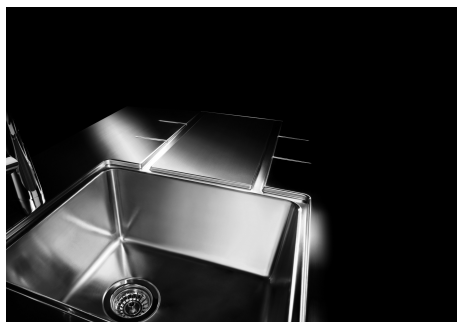

高厚度 1mm厚的钢。相当大的厚度，保证了最大的坚固性和耐用性。

Lavello S4000 cod. 4315/05*

FT

FTS

OPTIONAL ACCESSORIES

HPDE Twin 砧板

HPDE 砧板

不锈钢篮