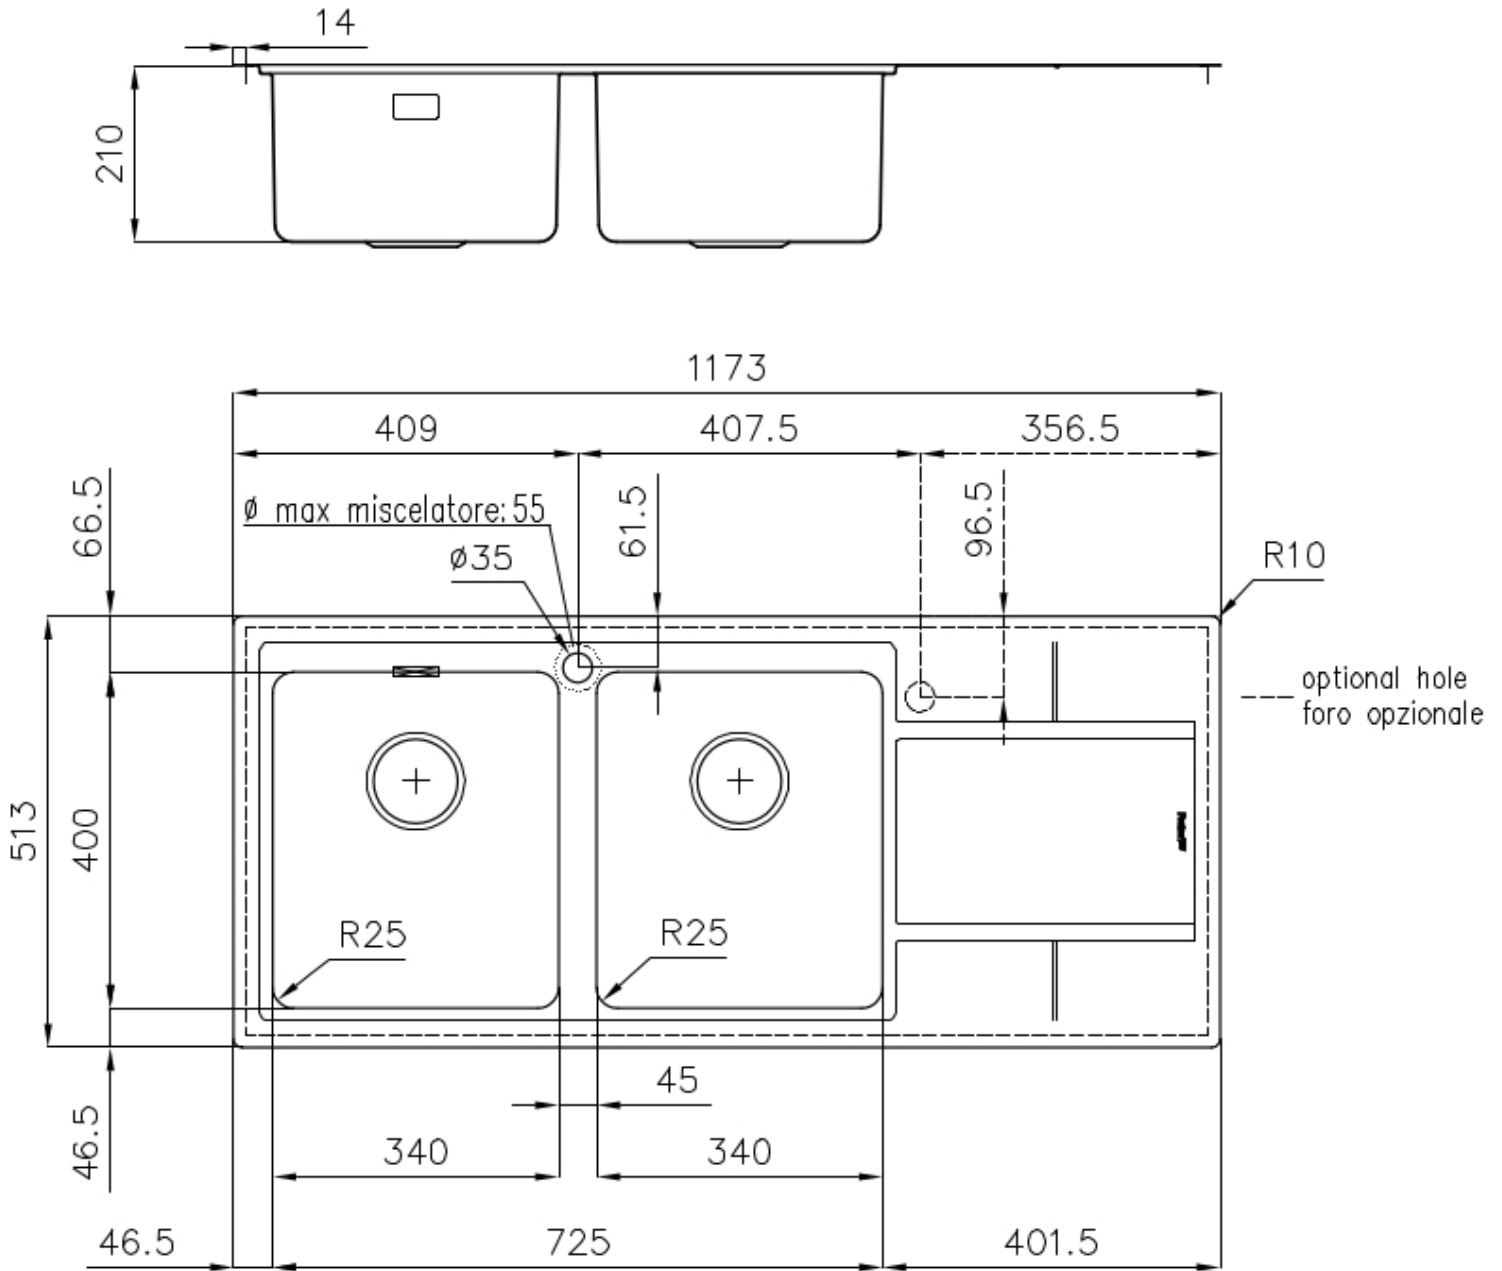

水槽 S4000

水槽

: 4315 051

细节

材料	AISI 304 不锈钢
表面处理	拉丝 Foster
质地	拉丝 Foster
边型和安装方式	平嵌
底座	80 cm
尺寸	1173x513 mm
标准配件	固定钩, 垫圈, 下水器, 溢水口和虹吸管, 纸板盒包装
龙头孔	1个定位孔
安装孔	View technical data sheet

下水器 是

高度 117 cm

盆内尺寸 340x400mm

单槽/双槽 双槽

下水组件 3,5" 下水器

特点

3.5" 下水器提篮 Foster®水槽均配备了3.5"下水器，有可防止固体颗粒流入下水器的实用篮式塞。3.5"下水器允许使用Foster®碎渣机，可与所有型号兼容。

小倒角 具有现代设计和更大容量的方形碗，具有最小的美观性和极高的实用性。

深盆 得益于先进的生产技术，该洗碗盆的重要深度超过20厘米，可以在所有洗涤操作中提供极大的灵活性和实用性。

溢水口 溢水口是Foster水槽上的一项安全措施，可以防止疏忽时水的溢出。方形溢水解决方案，具有简约的方形，更加美观大方。

高厚度 1mm厚的钢。相当大的厚度，保证了最大的坚固性和耐用性。

Lavello S4000 cod. 4315/05*

FT

FTS

OPTIONAL ACCESSORIES

HPDE Twin 砧板

HPDE 砧板

不锈钢篮