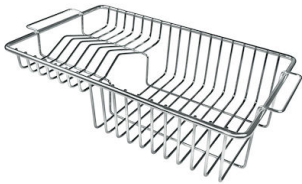

单槽/双槽 双槽

下水组件 3,5" 下水器

特点

3.5" 下水器提篮 Foster®水槽均配备了3.5"下水器，有可防止固体颗粒流入下水器的实用篮式塞。3.5"下水器允许使用Foster®碎渣机，可与所有型号兼容。

小倒角 具有现代设计和更大容量的方形碗，具有最小的美观性和极高的实用性。

深盆 得益于先进的生产技术，该洗碗盆的重要深度超过20厘米，可以在所有洗涤操作中提供极大的灵活性和实用性。

溢水口 溢水口是Foster水槽上的一项安全措施，可以防止疏忽时水的溢出。方形溢水解决方案，具有简约的方形，更加美观大方。

高厚度 1mm厚的钢。相当大的厚度，保证了最大的坚固性和耐用性。

Lavello S4000 cod. 4315/05*

FT

FTS

OPTIONAL ACCESSORIES

HPDE Twin 砧板

HPDE 砧板

不锈钢篮

不锈钢背板

不锈钢背板

带不锈钢沥水篮的伊罗科木砧板

滑动伊罗科木砧板

玻璃砧板

白托盘

提示:
附件8159101, 8100303,8151000只能搭配8644101使用

RECOMMENDED PAIRINGS