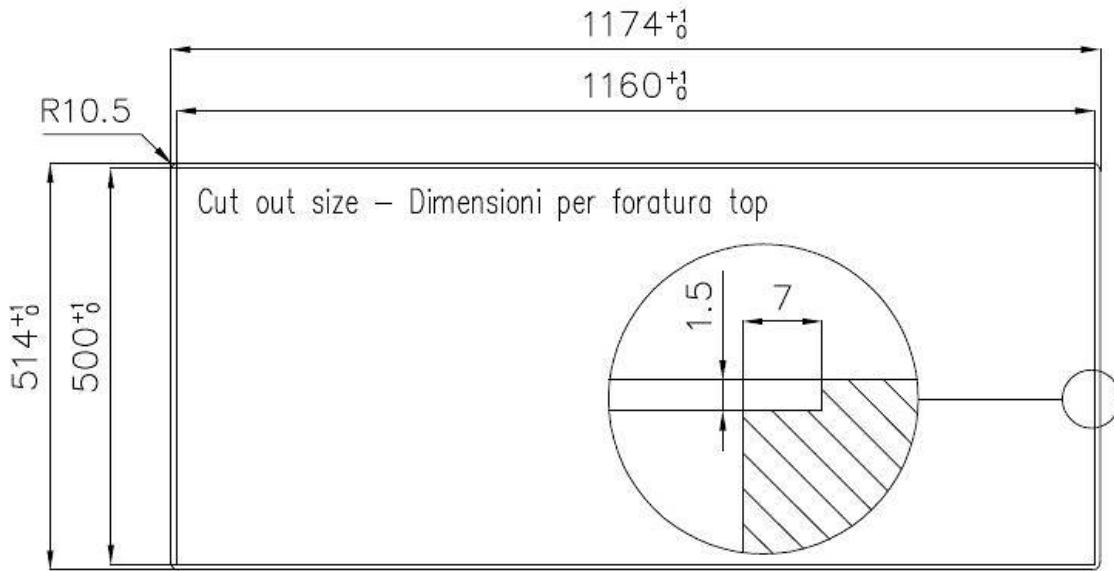

水槽 S4000

水槽

: 4315 051

细节

材料	AISI 304 不锈钢
表面处理	拉丝 Foster
质地	拉丝 Foster
边型和安装方式	平嵌
底座	80 cm
尺寸	1173x513 mm
标准配件	固定钩, 垫圈, 下水器, 溢水口和虹吸管, 纸板盒包装
龙头孔	1个定位孔
安装孔	View technical data sheet

下水器 是

高度 117 cm

盆内尺寸 340x400mm

单槽/双槽 双槽

下水组件 3,5" 下水器

特点

3.5" 下水器提篮 Foster®水槽均配备了3.5"下水器，有可防止固体颗粒流入下水器的实用篮式塞。3.5"下水器允许使用Foster®碎渣机，可与所有型号兼容。

小倒角 具有现代设计和更大容量的方形碗，具有最小的美观性和极高的实用性。

深盆 得益于先进的生产技术，该洗碗盆的重要深度超过20厘米，可以在所有洗涤操作中提供极大的灵活性和实用性。

溢水口 溢水口是Foster水槽上的一项安全措施，可以防止疏忽时水的溢出。方形溢水解决方案，具有简约的方形，更加美观大方。

高厚度 1mm厚的钢。相当大的厚度，保证了最大的坚固性和耐用性。

Lavello S4000 cod. 4315/05*

FT

FTS

OPTIONAL ACCESSORIES

HPDE Twin 砧板

HPDE 砧板

不锈钢篮