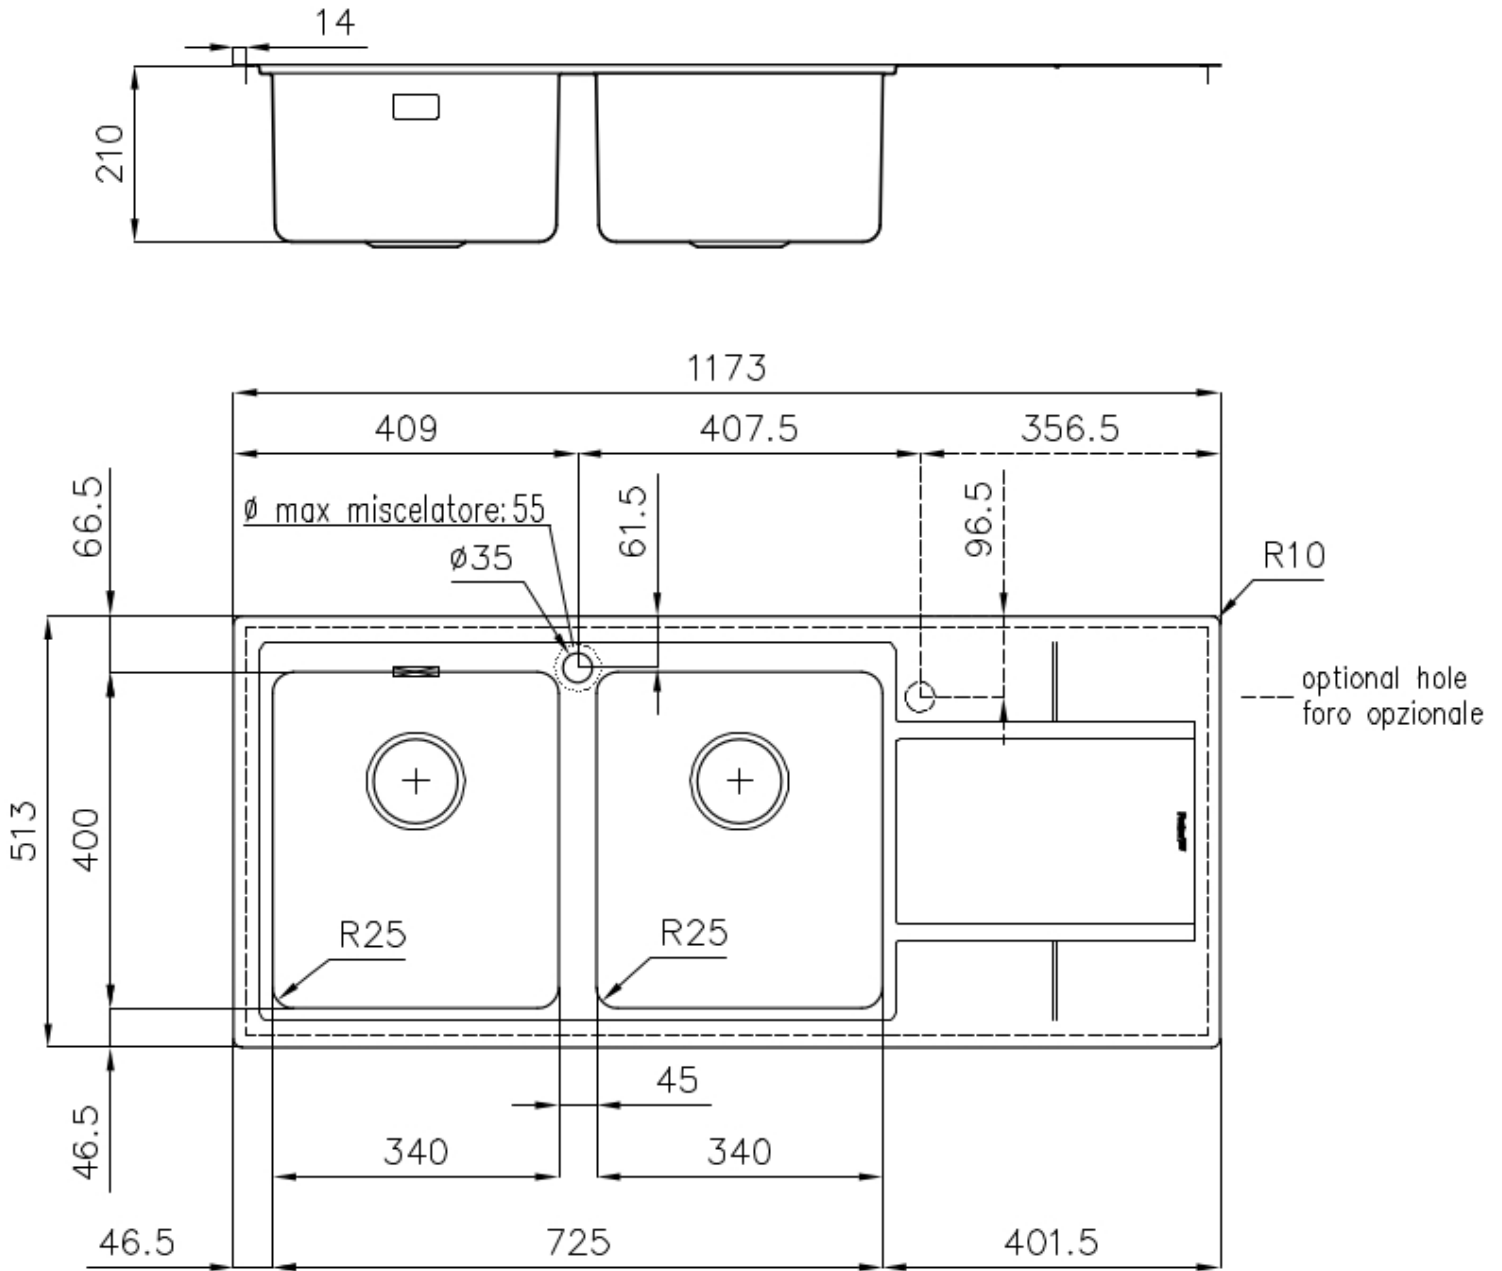

水槽 S4000

右槽型

水槽

代码: 4315 051

细节

材料	AISI 304 不锈钢
表面处理	拉丝 Foster
质地	拉丝 Foster
边型和安装方式	平嵌
底座	80 cm
尺寸	1173x513 mm
标准配件	固定钩, 垫圈, 下水器, 溢水口和虹吸管, 纸板盒包装
龙头孔	1个定位孔
安装孔	View technical data sheet

下水器 是

宽 117 cm

盆内尺寸 340x400mm

单槽/双槽 双槽

下水组件 3,5" 下水器

特点

3.5" 下水器提篮 Foster®水槽均配备了3.5"下水器，有可防止固体颗粒流入下水器的实用篮式塞。3.5"下水器允许使用Foster®碎渣机，可与所有型号兼容。

小倒角 具有现代设计和更大容量的方形碗，具有最小的美观性和极高的实用性。

深盆 得益于先进的生产技术，该洗碗盆的重要深度超过20厘米，可以在所有洗涤操作中提供极大的灵活性和实用性。

溢水口 溢水口是Foster水槽上的一项安全措施，可以防止疏忽时水的溢出。方形溢水解决方案，具有简约的方形，更加美观大方。

高厚度 1mm厚的钢。相当大的厚度，保证了最大的坚固性和耐用性。

技术图纸

Lavello S4000 cod. 4315/05*

FT

FTS

画廊

OPTIONAL ACCESSORIES