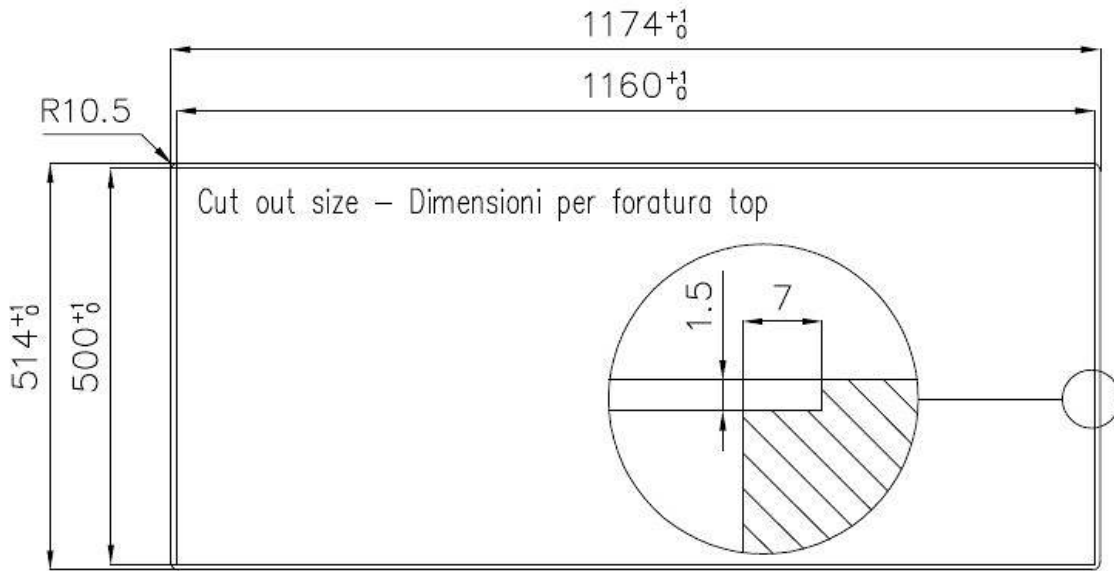

水槽 S4000

右槽型

水槽

代码: 4315 051

细节

材料	AISI 304 不锈钢
表面处理	拉丝 Foster
质地	拉丝 Foster
边型和安装方式	平嵌
底座	80 cm
尺寸	1173x513 mm
标准配件	固定钩, 垫圈, 下水器, 溢水口和虹吸管, 纸板盒包装
龙头孔	1个定位孔
安装孔	View technical data sheet

下水器 是

宽 117 cm

盆内尺寸 340x400mm

单槽/双槽 双槽

下水组件 3,5" 下水器

特点

3.5" 下水器提篮 Foster®水槽均配备了3.5"下水器，有可防止固体颗粒流入下水器的实用篮式塞。3.5"下水器允许使用Foster®碎渣机，可与所有型号兼容。

小倒角 具有现代设计和更大容量的方形碗，具有最小的美观性和极高的实用性。

深盆 得益于先进的生产技术，该洗碗盆的重要深度超过20厘米，可以在所有洗涤操作中提供极大的灵活性和实用性。

溢水口 溢水口是Foster水槽上的一项安全措施，可以防止疏忽时水的溢出。方形溢水解决方案，具有简约的方形，更加美观大方。

高厚度 1mm厚的钢。相当大的厚度，保证了最大的坚固性和耐用性。

技术图纸

Lavello S4000 cod. 4315/05*

FT

FTS

画廊

OPTIONAL ACCESSORIES