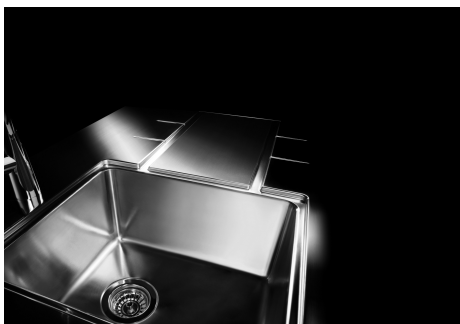

水槽 S4000

右槽型

水槽

代码: 4315 051

细节

材料	AISI 304 不锈钢
表面处理	拉丝 Foster
质地	拉丝 Foster
边型和安装方式	平嵌
底座	80 cm
尺寸	1173x513 mm
标准配件	固定钩, 垫圈, 下水器, 溢水口和虹吸管, 纸板盒包装
龙头孔	1个定位孔
安装孔	View technical data sheet

下水器 是

宽 117 cm

溢水口 溢水口是Foster水槽上的一项安全措施，可以防止疏忽时水的溢出。方形溢水解决方案，具有简约的方形，更加美观大方。

高厚度 1mm厚的钢。相当大的厚度，保证了最大的坚固性和耐用性。

技术图纸

Lavello S4000 cod. 4315/05*

FT

FTS

画廊

OPTIONAL ACCESSORIES