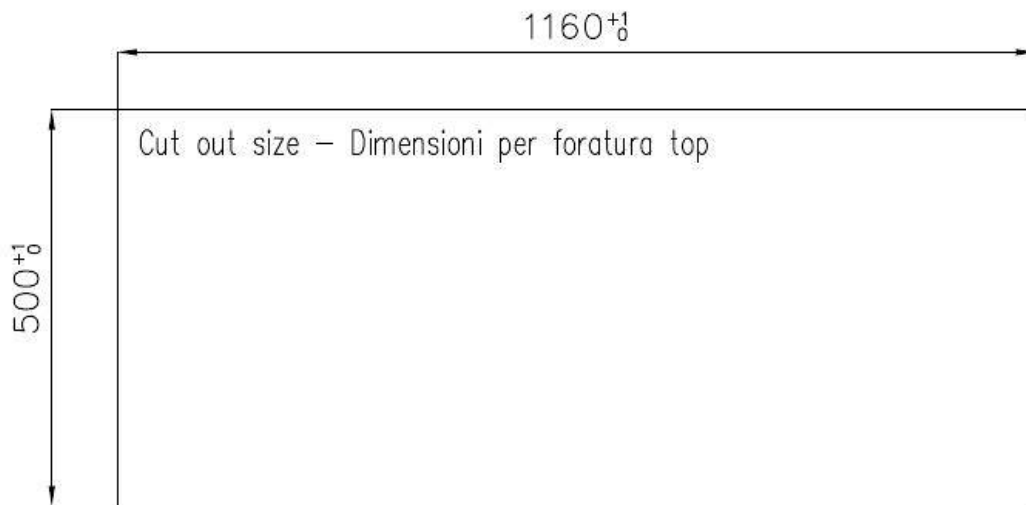

水槽 S4000

右槽型

水槽

代码: 4315 051

细节

材料	AISI 304 不锈钢
表面处理	拉丝 Foster
质地	拉丝 Foster
边型和安装方式	平嵌
底座	80 cm
尺寸	1173x513 mm
标准配件	固定钩, 垫圈, 下水器, 溢水口和虹吸管, 纸板盒包装
龙头孔	1个定位孔
安装孔	View technical data sheet

下水器 是

宽 117 cm

盆内尺寸 340x400mm

单槽/双槽 双槽

下水组件 3,5" 下水器

特点

3.5" 下水器提篮 Foster®水槽均配备了3.5"下水器，有可防止固体颗粒流入下水器的实用篮式塞。3.5"下水器允许使用Foster®碎渣机，可与所有型号兼容。

小倒角 具有现代设计和更大容量的方形碗，具有最小的美观性和极高的实用性。

深盆 得益于先进的生产技术，该洗碗盆的重要深度超过20厘米，可以在所有洗涤操作中提供极大的灵活性和实用性。

溢水口 溢水口是Foster水槽上的一项安全措施，可以防止疏忽时水的溢出。方形溢水解决方案，具有简约的方形，更加美观大方。

高厚度 1mm厚的钢。相当大的厚度，保证了最大的坚固性和耐用性。

技术图纸

Lavello S4000 cod. 4315/05*

FT

FTS

画廊

OPTIONAL ACCESSORIES