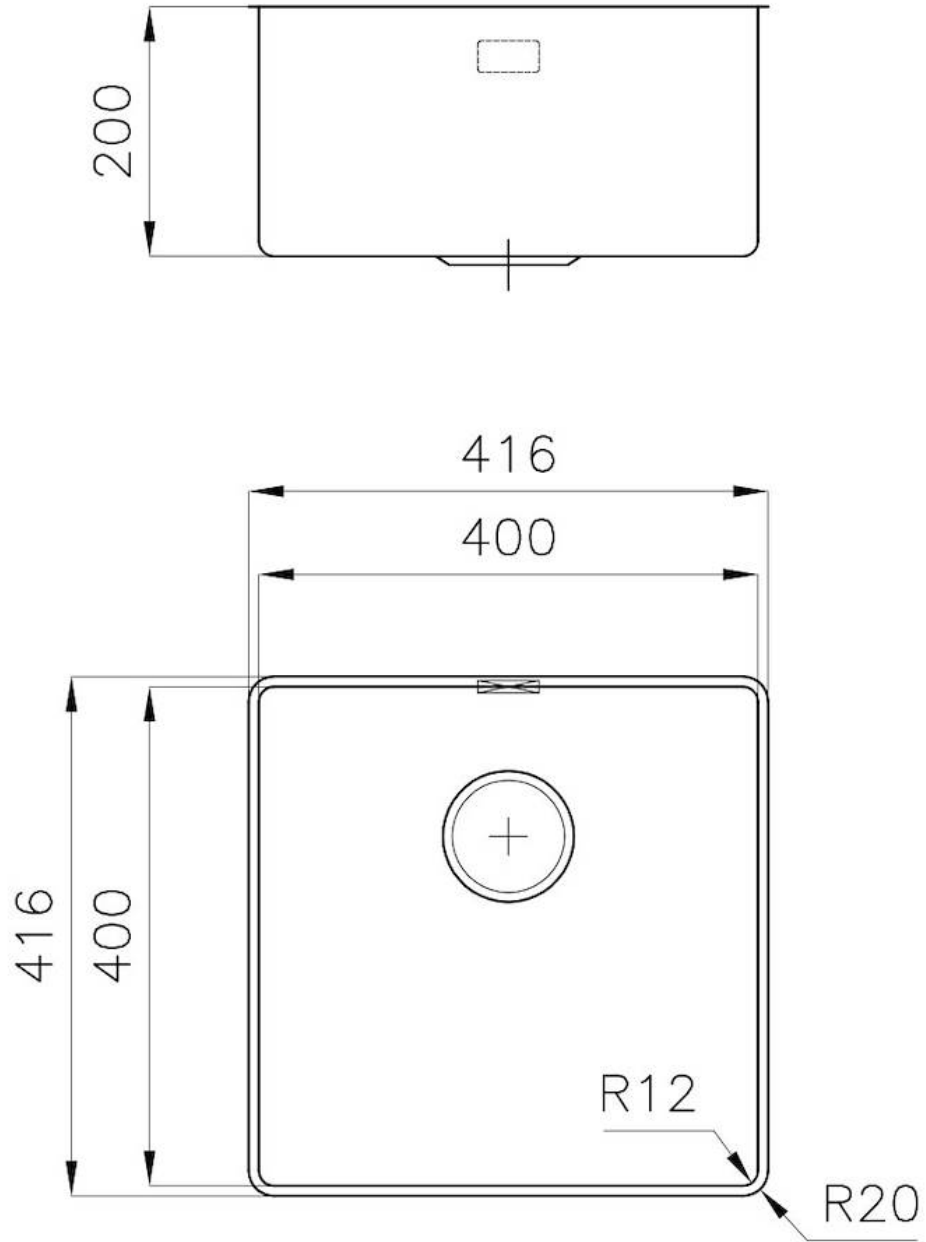

边型和安装方式 台下

底座 45 cm

尺寸 416x416 mm

标准配件 固定钩, 下水器, 溢水口和虹吸管, 纸板盒包装

龙头孔 无定位孔

安装孔 [View technical data sheet](#)

下水器 否

高度 41.6 cm

盆内尺寸 400x400mm

单槽/双槽 单槽

下水组件 3,5" 下水器

特点

3.5" 下水器提篮 Foster®水槽均配备了3.5"下水器，有可防止固体颗粒流入下水器的实用篮式塞。3.5"下水器允许使用Foster®碎渣机，可与所有型号兼容。

小倒角 具有现代设计和更大容量的方形碗，具有最小的美观性和极高的实用性。

枪黑色 Gun Metal表面处理是通过采用称为PVD（物理气相沉积）的物理工艺处理钢而获得的，该工艺将贵金属颗粒沉积在表面上，从而具有独特着色，并改善了钢的机械性能，从而更耐冲击和耐刮擦。

深盆 得益于先进的生产技术，该洗碗盆的重要深度超过20厘米，可以在所有洗涤操作中提供极大的灵活性和实用性。

溢水口 溢水口是Foster水槽上的一项安全措施，可以防止疏忽时水的溢出。方形溢水解决方案，具有简约的方形，更加美观大方。

高厚度 1mm厚的钢。相当大的厚度，保证了最大的坚固性和耐用性。

Posizioni fori per fissaggio
Fixing hole positions

*spessore minimo consigliato che deve essere valutato in base alla resistenza del materiale.