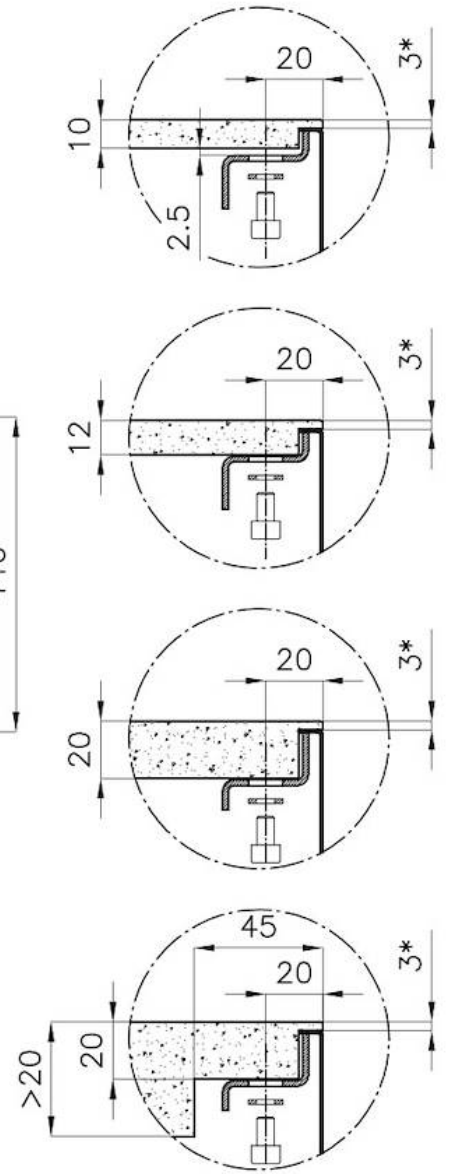

边型和安装方式 台下

底座 45 cm

尺寸 416x416 mm

标准配件 固定钩, 下水器, 溢水口和虹吸管, 纸板盒包装

龙头孔 无定位孔

安装孔 [View technical data sheet](#)

下水器 否

高度 41.6 cm

盆内尺寸 400x400mm

单槽/双槽 单槽

下水组件 3,5" 下水器

特点

3.5" 下水器提篮 Foster®水槽均配备了3.5"下水器，有可防止固体颗粒流入下水器的实用篮式塞。3.5"下水器允许使用Foster®碎渣机，可与所有型号兼容。

小倒角 具有现代设计和更大容量的方形碗，具有最小的美观性和极高的实用性。

枪黑色 Gun Metal表面处理是通过采用称为PVD（物理气相沉积）的物理工艺处理钢而获得的，该工艺将贵金属颗粒沉积在表面上，从而具有独特着色，并改善了钢的机械性能，从而更耐冲击和耐刮擦。

深盆 得益于先进的生产技术，该洗碗盆的重要深度超过20厘米，可以在所有洗涤操作中提供极大的灵活性和实用性。

溢水口 溢水口是Foster水槽上的一项安全措施，可以防止疏忽时水的溢出。方形溢水解决方案，具有简约的方形，更加美观大方。

高厚度 1mm厚的钢。相当大的厚度，保证了最大的坚固性和耐用性。

Posizioni fori per fissaggio
Fixing hole positions

*spessore minimo consigliato che deve essere valutato in base alla resistenza del materiale.

*minimum recommended thickness that must be evaluated in reference to the material's resistance.

OPTIONAL ACCESSORIES

HPDE Twin 砧板

HPDE 砧板

Twin 伊罗科木砧板

不锈钢爪篱

不锈钢篮

不锈钢背板