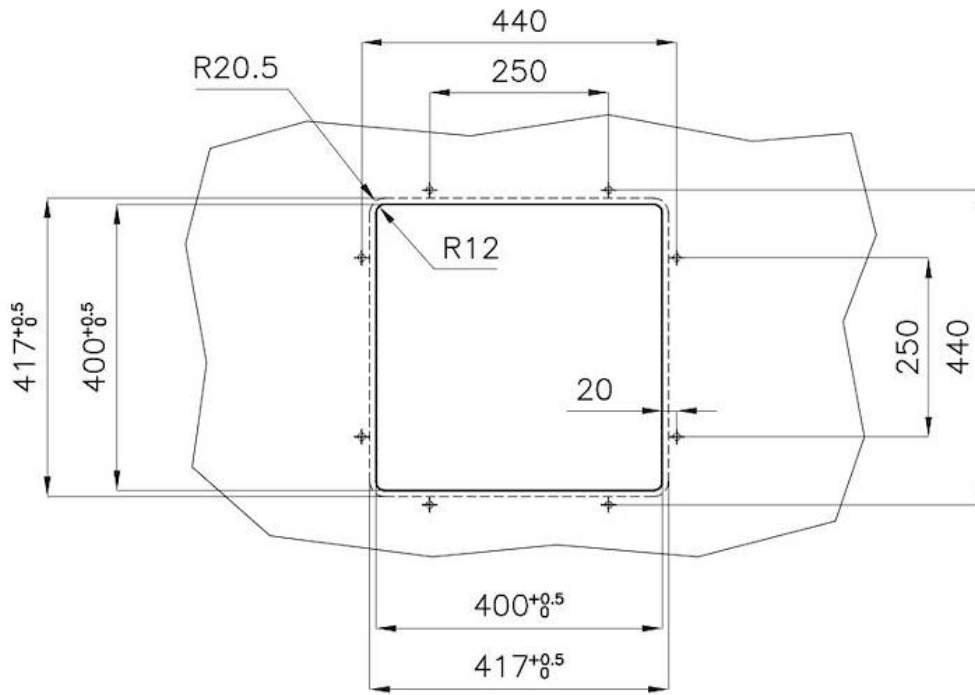

边型和安装方式 台下

底座 45 cm

尺寸 416x416 mm

标准配件 固定钩, 下水器, 溢水口和虹吸管, 纸板盒包装

龙头孔 无定位孔

安装孔 [View technical data sheet](#)

下水器 否

高度 41.6 cm

盆内尺寸 400x400mm

单槽/双槽 单槽

下水组件 3,5" 下水器

特点

3.5" 下水器提篮 Foster®水槽均配备了3.5"下水器，有可防止固体颗粒流入下水器的实用篮式塞。3.5"下水器允许使用Foster®碎渣机，可与所有型号兼容。

小倒角 具有现代设计和更大容量的方形碗，具有最小的美观性和极高的实用性。

枪黑色 Gun Metal表面处理是通过采用称为PVD（物理气相沉积）的物理工艺处理钢而获得的，该工艺将贵金属颗粒沉积在表面上，从而具有独特着色，并改善了钢的机械性能，从而更耐冲击和耐刮擦。

深盆 得益于先进的生产技术，该洗碗盆的重要深度超过20厘米，可以在所有洗涤操作中提供极大的灵活性和实用性。

溢水口 溢水口是Foster水槽上的一项安全措施，可以防止疏忽时水的溢出。方形溢水解决方案，具有简约的方形，更加美观大方。

高厚度 1mm厚的钢。相当大的厚度，保证了最大的坚固性和耐用性。

Posizioni fori per fissaggio
Fixing hole positions

*spessore minimo consigliato che deve essere valutato in base alla resistenza del materiale.