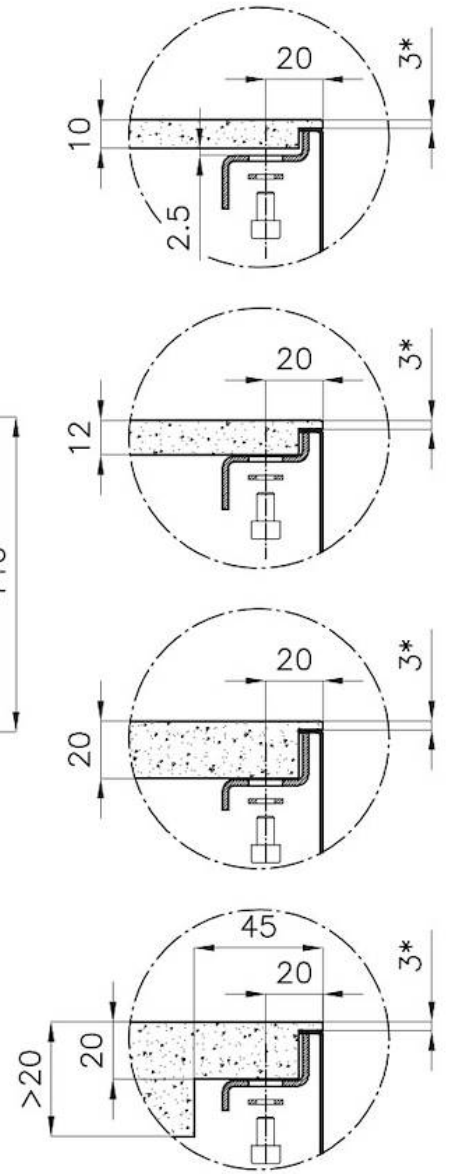

边型和安装方式 台下

底座 45 cm

尺寸 416x416 mm

标准配件 固定钩, 下水器, 溢水口和虹吸管, 纸板盒包装

龙头孔 无定位孔

安装孔 [View technical data sheet](#)

下水器 否

高度 41.6 cm

盆内尺寸 400x400mm

单槽/双槽 单槽

下水组件 3,5" 下水器

特点

3.5" 下水器提篮 Foster®水槽均配备了3.5"下水器，有可防止固体颗粒流入下水器的实用篮式塞。3.5"下水器允许使用Foster®碎渣机，可与所有型号兼容。

小倒角 具有现代设计和更大容量的方形碗，具有最小的美观性和极高的实用性。

深盆 得益于先进的生产技术，该洗碗盆的重要深度超过20厘米，可以在所有洗涤操作中提供极大的灵活性和实用性。

溢水口 溢水口是Foster水槽上的一项安全措施，可以防止疏忽时水的溢出。方形溢水解决方案，具有简约的方形，更加美观大方。

金色 镀金是通过一种称为物理真空沉积（PVD）的物理过程对钢进行处理而获得的，该工艺在表面沉积贵金属颗粒。其结果是独特和精致的美学效果，并改善了钢的机械性能，更耐冲击和刮擦。

高厚度 1mm厚的钢。相当大的厚度，保证了最大的坚固性和耐用性。

Posizioni fori per fissaggio
Fixing hole positions

*spessore minimo consigliato che deve essere valutato in base alla resistenza del materiale.

*minimum recommended thickness that must be evaluated in reference to the material's resistance.

OPTIONAL ACCESSORIES