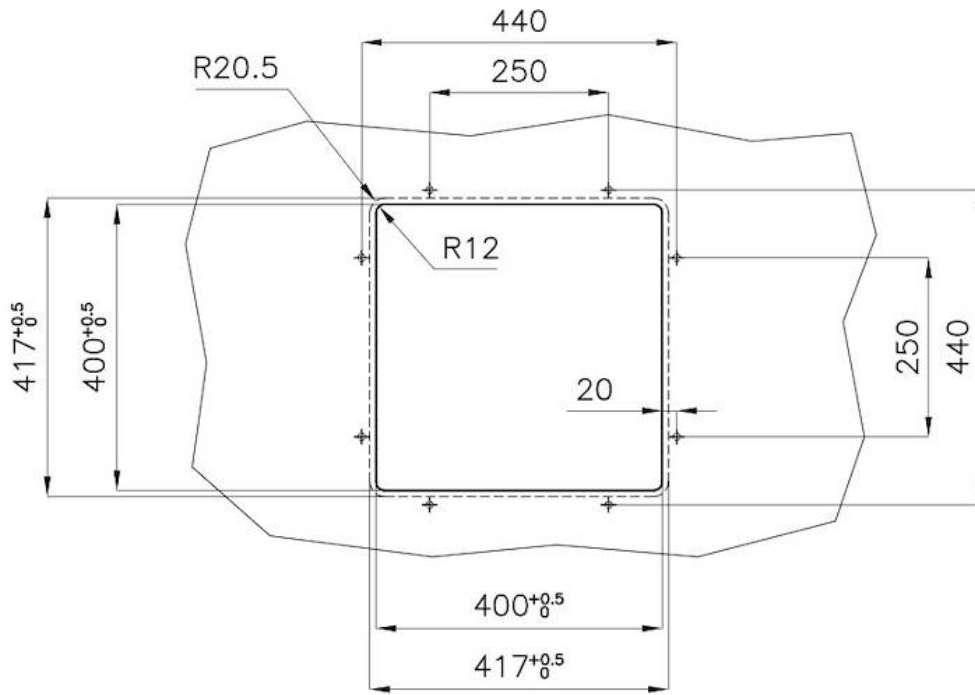

Posizioni fori per fissaggio
Fixing hole positions