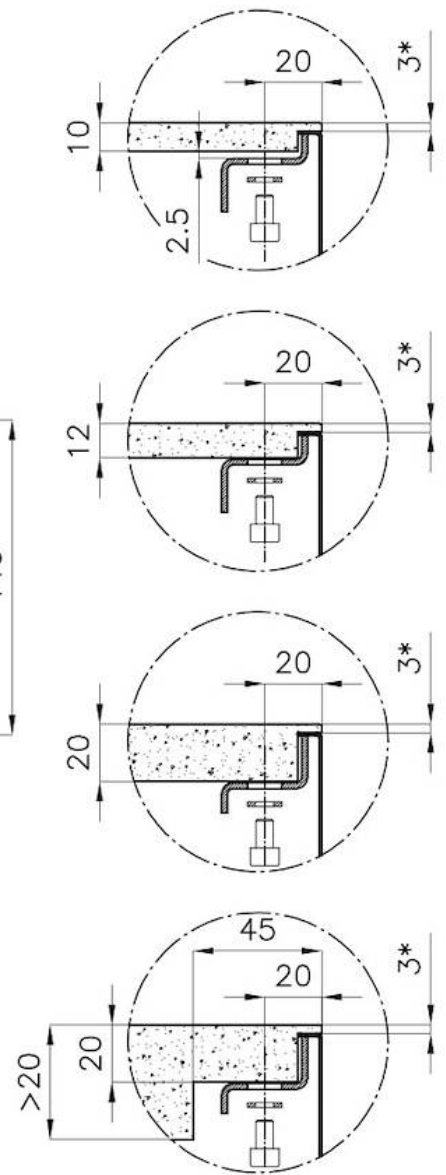

水槽 Phantom Edge R12

水槽

: 4350 051

细节

材料 AISI 304 不锈钢

表面处理 拉丝 Foster

质地 磨砂

边型和安装方式 台下

底座 60 cm

尺寸 516x416 mm

标准配件 固定钩, 下水器, 溢水口和虹吸管, 纸板盒包装

龙头孔 无定位孔

安装孔 [View technical data sheet](#)

下水器 否

高度 51.6 cm

盆内尺寸 500x400mm

单槽/双槽 单槽

下水组件 3,5" 下水器

特点

3.5" 下水器提篮 Foster®水槽均配备了3.5"下水器，有可防止固体颗粒流入下水器的实用篮式塞。3.5"下水器允许使用Foster®碎渣机，可与所有型号兼容。

小倒角 具有现代设计和更大容量的方形碗，具有最小的美观性和极高的实用性。

深盆 得益于先进的生产技术，该洗碗盆的重要深度超过20厘米，可以在所有洗涤操作中提供极大的灵活性和实用性。

溢水口 溢水口是Foster水槽上的一项安全措施，可以防止疏忽时水的溢出。方形溢水解决方案，具有简约的方形，更加美观大方。

高厚度 1mm厚的钢。相当大的厚度，保证了最大的坚固性和耐用性。

Posizioni fori per fissaggio
Fixing hole positions

*spessore minimo consigliato che deve essere valutato in base alla resistenza del materiale.

*minimum recommended thickness that must be evaluated in reference to the material's resistance.