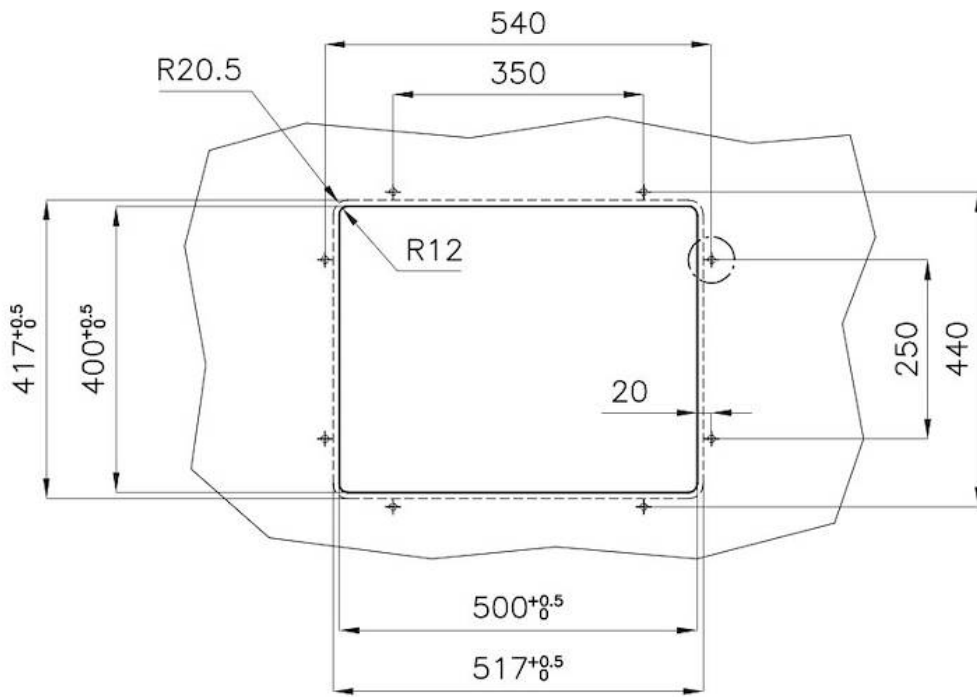

水槽 Phantom Edge R12

水槽

: 4350 051

细节

材料 AISI 304 不锈钢

表面处理 拉丝 Foster

质地 磨砂

边型和安装方式 台下

底座 60 cm

尺寸 516x416 mm

标准配件 固定钩, 下水器, 溢水口和虹吸管, 纸板盒包装

龙头孔 无定位孔

安装孔 [View technical data sheet](#)

下水器 否

高度 51.6 cm

盆内尺寸 500x400mm

单槽/双槽 单槽

下水组件 3,5" 下水器

特点

3.5" 下水器提篮 Foster®水槽均配备了3.5"下水器，有可防止固体颗粒流入下水器的实用篮式塞。3.5"下水器允许使用Foster®碎渣机，可与所有型号兼容。

小倒角 具有现代设计和更大容量的方形碗，具有最小的美观性和极高的实用性。

深盆 得益于先进的生产技术，该洗碗盆的重要深度超过20厘米，可以在所有洗涤操作中提供极大的灵活性和实用性。

溢水口 溢水口是Foster水槽上的一项安全措施，可以防止疏忽时水的溢出。方形溢水解决方案，具有简约的方形，更加美观大方。

高厚度 1mm厚的钢。相当大的厚度，保证了最大的坚固性和耐用性。

Posizioni fori per fissaggio
Fixing hole positions

*spessore minimo consigliato che deve essere valutato in base alla resistenza del materiale.

*minimum recommended thickness that must be evaluated in reference to the material's resistance.