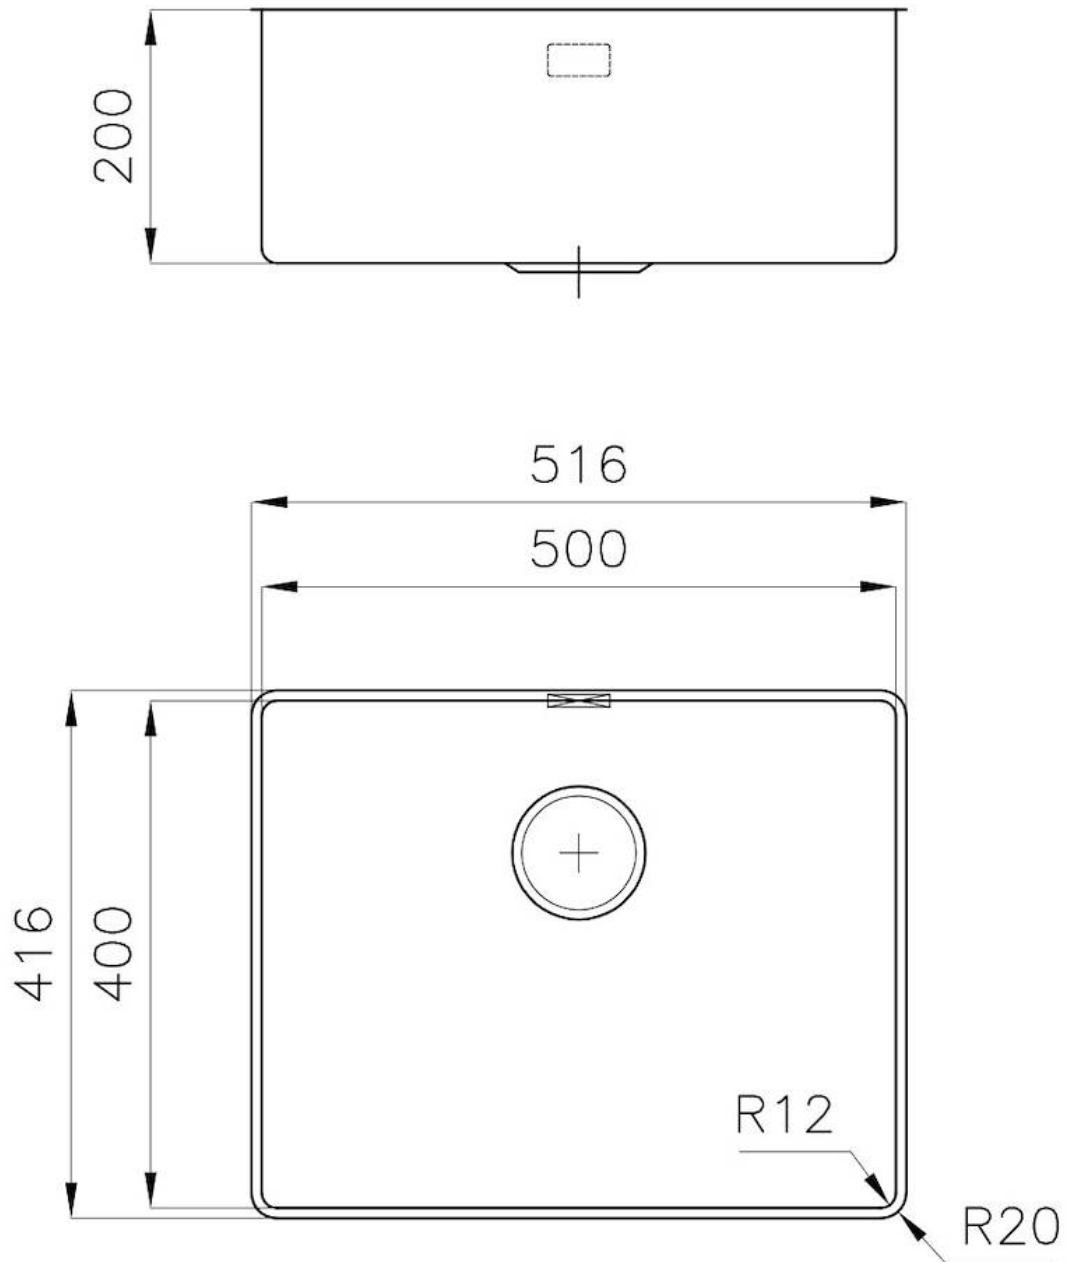

水槽 Phantom Edge R12

水槽

: 4350 051

细节

材料 AISI 304 不锈钢

表面处理 拉丝 Foster

质地 磨砂

边型和安装方式 台下

底座 60 cm

尺寸 516x416 mm

标准配件 固定钩, 下水器, 溢水口和虹吸管, 纸板盒包装

龙头孔 无定位孔

安装孔 [View technical data sheet](#)

下水器 否

高度 51.6 cm

盆内尺寸 500x400mm

单槽/双槽 单槽

下水组件 3,5" 下水器

特点

3.5" 下水器提篮 Foster®水槽均配备了3.5"下水器，有可防止固体颗粒流入下水器的实用篮式塞。3.5"下水器允许使用Foster®碎渣机，可与所有型号兼容。

小倒角 具有现代设计和更大容量的方形碗，具有最小的美观性和极高的实用性。

深盆 得益于先进的生产技术，该洗碗盆的重要深度超过20厘米，可以在所有洗涤操作中提供极大的灵活性和实用性。

溢水口 溢水口是Foster水槽上的一项安全措施，可以防止疏忽时水的溢出。方形溢水解决方案，具有简约的方形，更加美观大方。

高厚度 1mm厚的钢。相当大的厚度，保证了最大的坚固性和耐用性。

Posizioni fori per fissaggio
Fixing hole positions

*spessore minimo consigliato che deve essere valutato in base alla resistenza del materiale.

*minimum recommended thickness that must be evaluated in reference to the material's resistance.