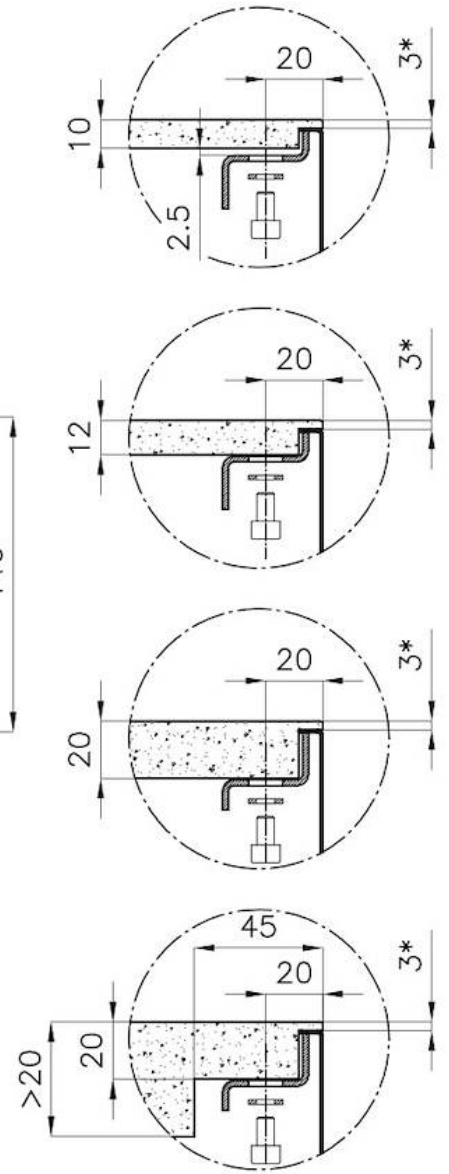

边型和安装方式 台下

底座 60 cm

尺寸 516x416 mm

标准配件 固定钩, 下水器, 溢水口和虹吸管, 纸板盒包装

龙头孔 无定位孔

安装孔 [View technical data sheet](#)

下水器 否

高度 51.6 cm

盆内尺寸 500x400mm

单槽/双槽 单槽

下水组件 3,5" 下水器

特点

3.5" 下水器提篮 Foster®水槽均配备了3.5"下水器，有可防止固体颗粒流入下水器的实用篮式塞。3.5"下水器允许使用Foster®碎渣机，可与所有型号兼容。

小倒角 具有现代设计和更大容量的方形碗，具有最小的美观性和极高的实用性。

枪黑色 Gun Metal表面处理是通过采用称为PVD（物理气相沉积）的物理工艺处理钢而获得的，该工艺将贵金属颗粒沉积在表面上，从而具有独特着色，并改善了钢的机械性能，从而更耐冲击和耐刮擦。

深盆 得益于先进的生产技术，该洗碗盆的重要深度超过20厘米，可以在所有洗涤操作中提供极大的灵活性和实用性。

溢水口 溢水口是Foster水槽上的一项安全措施，可以防止疏忽时水的溢出。方形溢水解决方案，具有简约的方形，更加美观大方。

高厚度 1mm厚的钢。相当大的厚度，保证了最大的坚固性和耐用性。

Posizioni fori per fissaggio
Fixing hole positions

*spessore minimo consigliato che deve essere valutato in base alla resistenza del materiale.

*minimum recommended thickness that must be evaluated in reference to the material's resistance.

OPTIONAL ACCESSORIES

HPDE Twin 砧板

HPDE 砧板

Twin 伊罗科木砧板

不锈钢爪篱

不锈钢篮

不锈钢背板