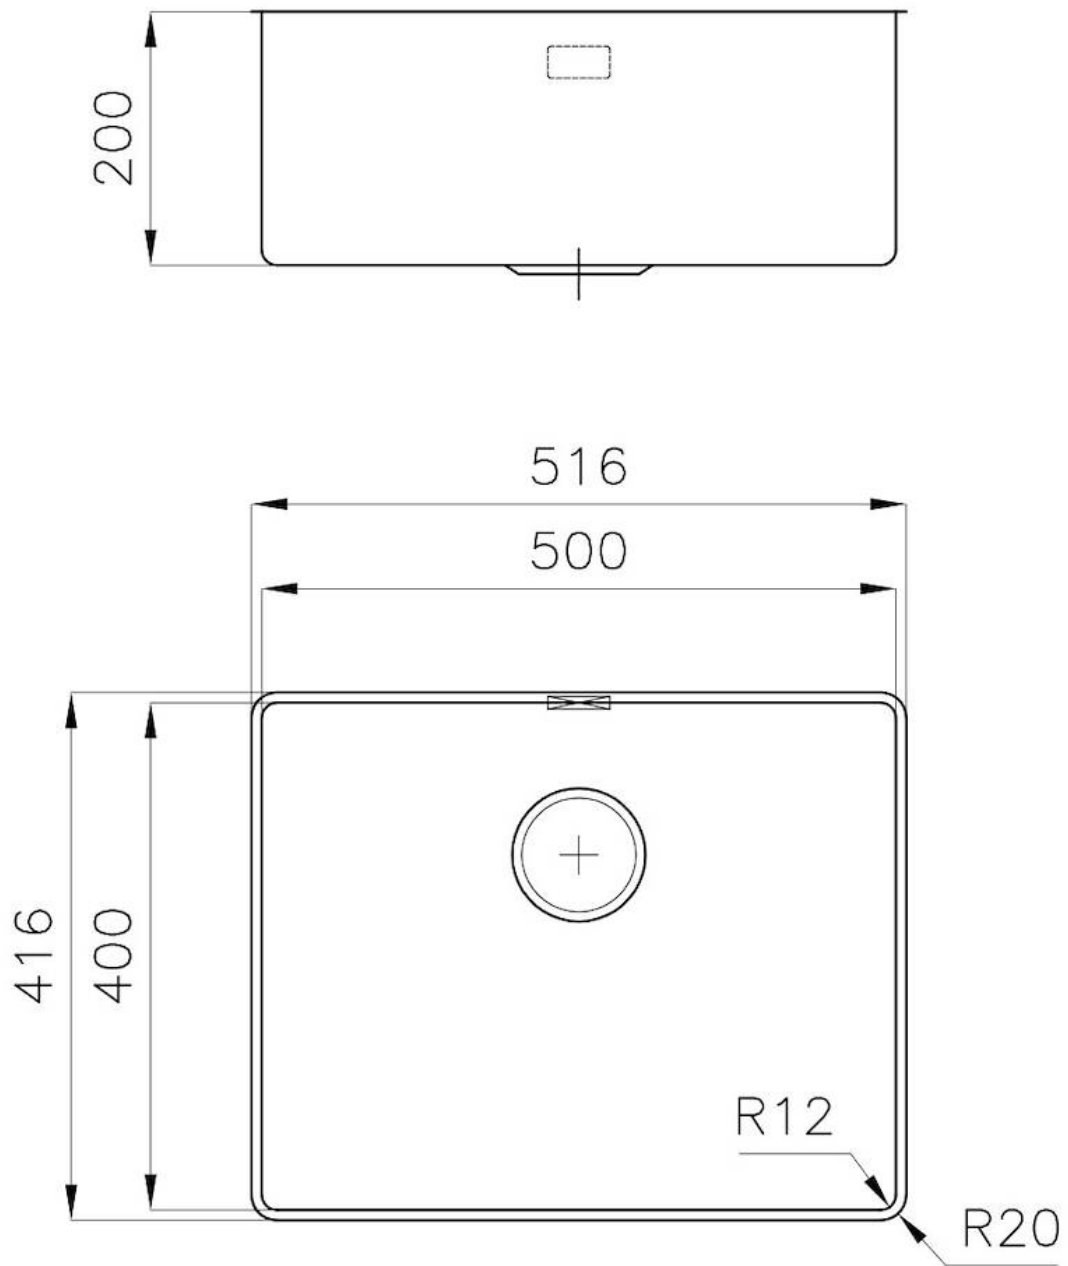

边型和安装方式 台下

底座 60 cm

尺寸 516x416 mm

标准配件 固定钩, 下水器, 溢水口和虹吸管, 纸板盒包装

龙头孔 无定位孔

安装孔 [View technical data sheet](#)

下水器 否

高度 51.6 cm

盆内尺寸 500x400mm

单槽/双槽 单槽

下水组件 3,5" 下水器

特点

3.5" 下水器提篮 Foster®水槽均配备了3.5"下水器，有可防止固体颗粒流入下水器的实用篮式塞。3.5"下水器允许使用Foster®碎渣机，可与所有型号兼容。

小倒角 具有现代设计和更大容量的方形碗，具有最小的美观性和极高的实用性。

枪黑色 Gun Metal表面处理是通过采用称为PVD（物理气相沉积）的物理工艺处理钢而获得的，该工艺将贵金属颗粒沉积在表面上，从而具有独特着色，并改善了钢的机械性能，从而更耐冲击和耐刮擦。

深盆 得益于先进的生产技术，该洗碗盆的重要深度超过20厘米，可以在所有洗涤操作中提供极大的灵活性和实用性。

溢水口 溢水口是Foster水槽上的一项安全措施，可以防止疏忽时水的溢出。方形溢水解决方案，具有简约的方形，更加美观大方。

高厚度 1mm厚的钢。相当大的厚度，保证了最大的坚固性和耐用性。

Posizioni fori per fissaggio
Fixing hole positions

*spessore minimo consigliato che deve essere valutato in base alla resistenza del materiale.