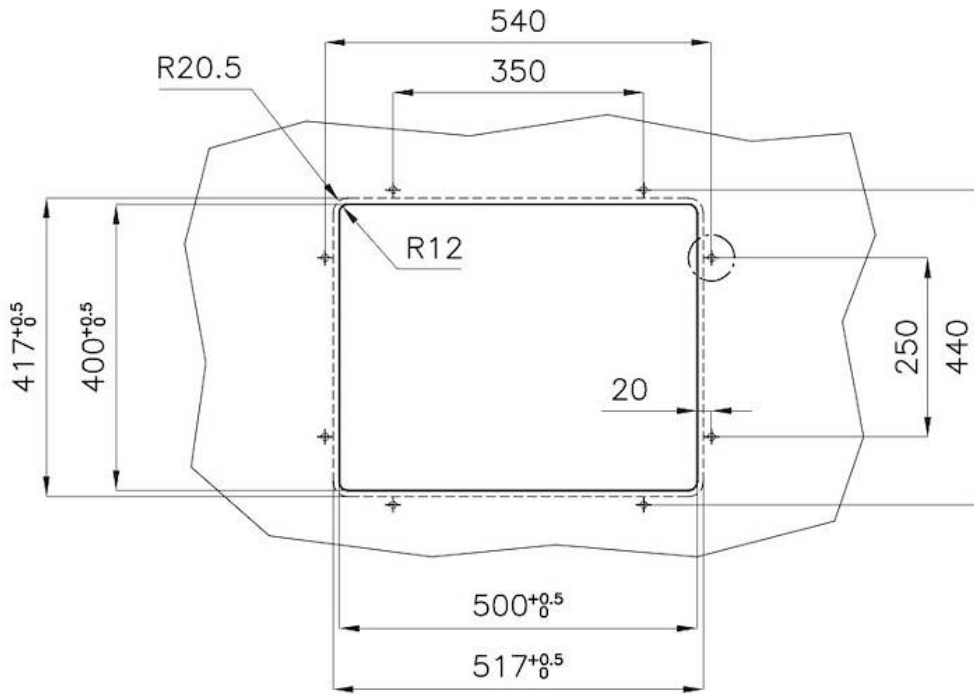

边型和安装方式 台下

底座 60 cm

尺寸 516x416 mm

标准配件 固定钩, 下水器, 溢水口和虹吸管, 纸板盒包装

龙头孔 无定位孔

安装孔 [View technical data sheet](#)

下水器 否

高度 51.6 cm

盆内尺寸 500x400mm

单槽/双槽 单槽

下水组件 3,5" 下水器

特点

3.5" 下水器提篮 Foster®水槽均配备了3.5"下水器，有可防止固体颗粒流入下水器的实用篮式塞。3.5"下水器允许使用Foster®碎渣机，可与所有型号兼容。

小倒角 具有现代设计和更大容量的方形碗，具有最小的美观性和极高的实用性。

枪黑色 Gun Metal表面处理是通过采用称为PVD（物理气相沉积）的物理工艺处理钢而获得的，该工艺将贵金属颗粒沉积在表面上，从而具有独特着色，并改善了钢的机械性能，从而更耐冲击和耐刮擦。

深盆 得益于先进的生产技术，该洗碗盆的重要深度超过20厘米，可以在所有洗涤操作中提供极大的灵活性和实用性。

溢水口 溢水口是Foster水槽上的一项安全措施，可以防止疏忽时水的溢出。方形溢水解决方案，具有简约的方形，更加美观大方。

高厚度 1mm厚的钢。相当大的厚度，保证了最大的坚固性和耐用性。

Posizioni fori per fissaggio
Fixing hole positions

*spessore minimo consigliato che deve essere valutato in base alla resistenza del materiale.