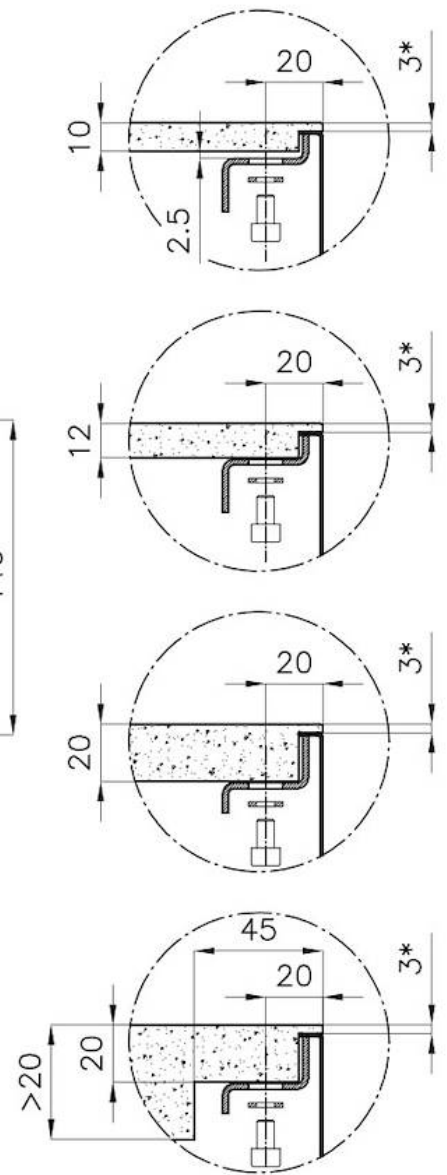

水槽 Phantom Edge R12 Copper

水槽

: 4350 058

细节

材料 AISI 304 不锈钢

染色 Copper

表面处理 PVD

质地 磨砂

边型和安装方式 台下

底座 60 cm

尺寸 516x416 mm

标准配件 固定钩, 下水器, 溢水口和虹吸管, 纸板盒包装

龙头孔 无定位孔

安装孔 [View technical data sheet](#)

下水器 否

高度 51.6 cm

盆内尺寸 500x400mm

单槽/双槽 单槽

下水组件 3,5" 下水器

特点

3.5" 下水器提篮 Foster®水槽均配备了3.5"下水器，有可防止固体颗粒流入下水器的实用篮式塞。3.5"下水器允许使用Foster®碎渣机，可与所有型号兼容。

古铜色 古铜色的表面处理是通过一种称为物理真空沉积（PVD）的物理过程对钢进行处理而获得的，该工艺在表面沉积贵金属颗粒。其结果是独特和精致的美学效果，并改善了钢的机械性能，更耐冲击和刮擦。

小倒角 具有现代设计和更大容量的方形碗，具有最小的美观性和极高的实用性。

深盆 得益于先进的生产技术，该洗碗盆的重要深度超过20厘米，可以在所有洗涤操作中提供极大的灵活性和实用性。

溢水口 溢水口是Foster水槽上的一项安全措施，可以防止疏忽时水的溢出。方形溢水解决方案，具有简约的方形，更加美观大方。

高厚度 1mm厚的钢。相当大的厚度，保证了最大的坚固性和耐用性。

Posizioni fori per fissaggio
Fixing hole positions