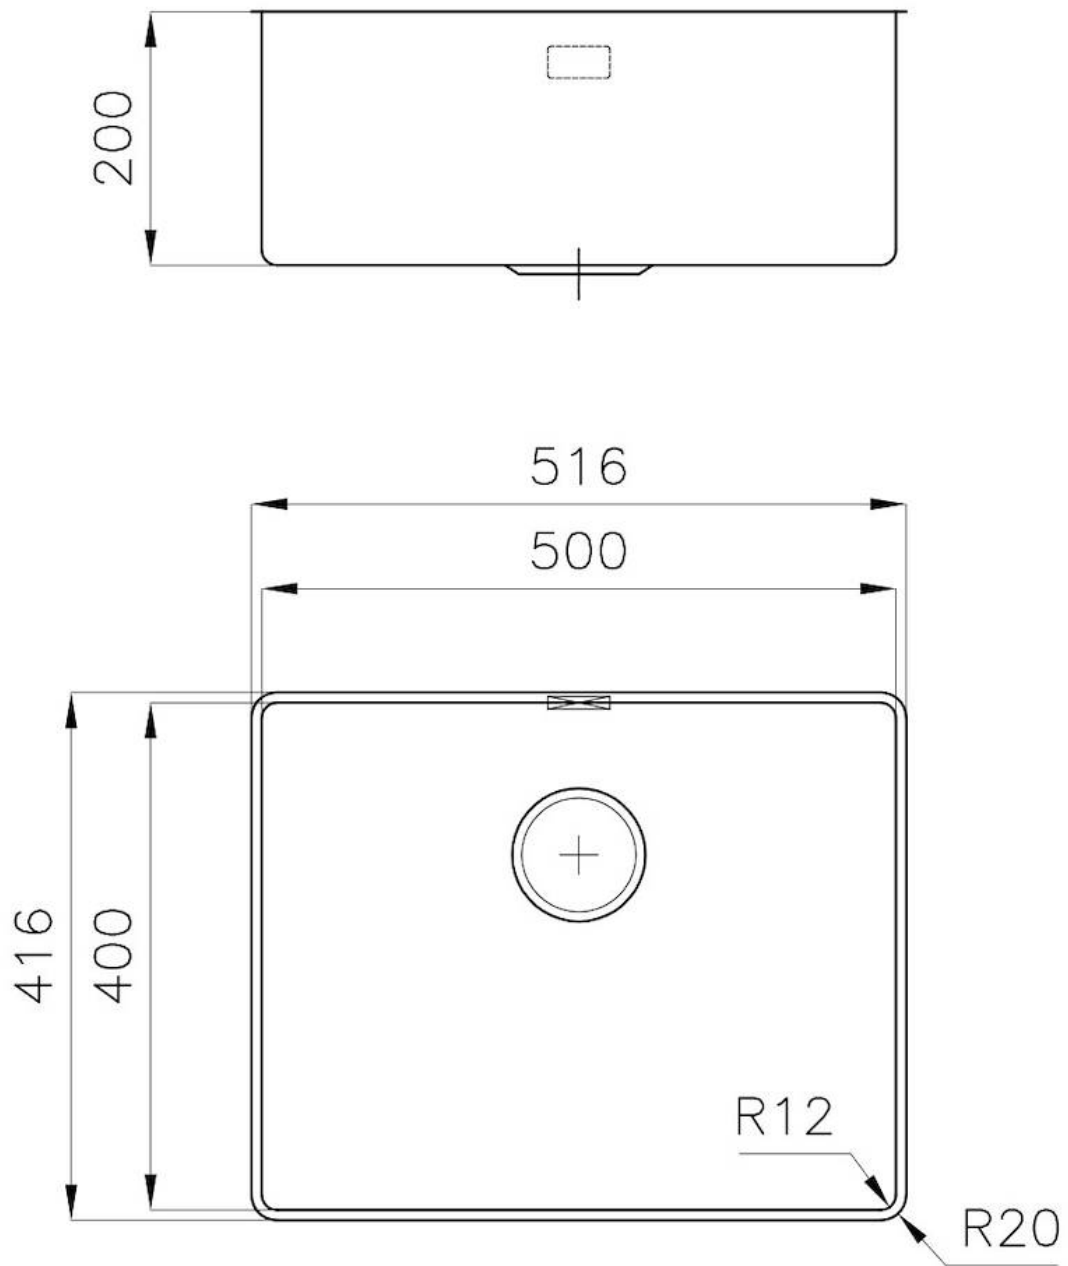

水槽 Phantom Edge R12 Copper

水槽

: 4350 058

细节

材料 AISI 304 不锈钢

染色 Copper

表面处理 PVD

质地 磨砂

边型和安装方式 台下

底座 60 cm

尺寸 516x416 mm

标准配件 固定钩, 下水器, 溢水口和虹吸管, 纸板盒包装

龙头孔 无定位孔

安装孔 [View technical data sheet](#)

下水器 否

高度 51.6 cm

盆内尺寸 500x400mm

单槽/双槽 单槽

下水组件 3,5" 下水器

特点

3.5" 下水器提篮 Foster®水槽均配备了3.5"下水器，有可防止固体颗粒流入下水器的实用篮式塞。3.5"下水器允许使用Foster®碎渣机，可与所有型号兼容。

古铜色 古铜色的表面处理是通过一种称为物理真空沉积（PVD）的物理过程对钢进行处理而获得的，该工艺在表面沉积贵金属颗粒。其结果是独特和精致的美学效果，并改善了钢的机械性能，更耐冲击和刮擦。

小倒角 具有现代设计和更大容量的方形碗，具有最小的美观性和极高的实用性。

深盆 得益于先进的生产技术，该洗碗盆的重要深度超过20厘米，可以在所有洗涤操作中提供极大的灵活性和实用性。

溢水口 溢水口是Foster水槽上的一项安全措施，可以防止疏忽时水的溢出。方形溢水解决方案，具有简约的方形，更加美观大方。

高厚度 1mm厚的钢。相当大的厚度，保证了最大的坚固性和耐用性。

Posizioni fori per fissaggio
Fixing hole positions