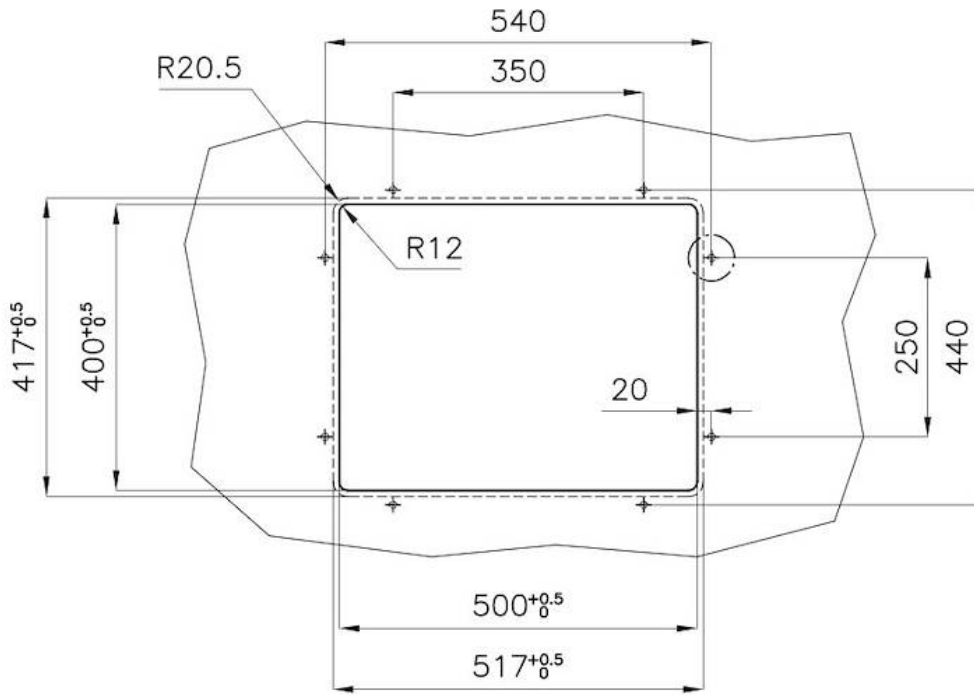

水槽 Phantom Edge R12 Copper

水槽

: 4350 058

细节

材料 AISI 304 不锈钢

染色 Copper

表面处理 PVD

质地 磨砂

边型和安装方式 台下

底座 60 cm

尺寸 516x416 mm

标准配件 固定钩, 下水器, 溢水口和虹吸管, 纸板盒包装

龙头孔 无定位孔

安装孔 [View technical data sheet](#)

下水器 否

高度 51.6 cm

盆内尺寸 500x400mm

单槽/双槽 单槽

下水组件 3,5" 下水器

特点

3.5" 下水器提篮 Foster®水槽均配备了3.5"下水器，有可防止固体颗粒流入下水器的实用篮式塞。3.5"下水器允许使用Foster®碎渣机，可与所有型号兼容。

古铜色 古铜色的表面处理是通过一种称为物理真空沉积（PVD）的物理过程对钢进行处理而获得的，该工艺在表面沉积贵金属颗粒。其结果是独特和精致的美学效果，并改善了钢的机械性能，更耐冲击和刮擦。

小倒角 具有现代设计和更大容量的方形碗，具有最小的美观性和极高的实用性。

深盆 得益于先进的生产技术，该洗碗盆的重要深度超过20厘米，可以在所有洗涤操作中提供极大的灵活性和实用性。

溢水口 溢水口是Foster水槽上的一项安全措施，可以防止疏忽时水的溢出。方形溢水解决方案，具有简约的方形，更加美观大方。

高厚度 1mm厚的钢。相当大的厚度，保证了最大的坚固性和耐用性。

Posizioni fori per fissaggio
Fixing hole positions